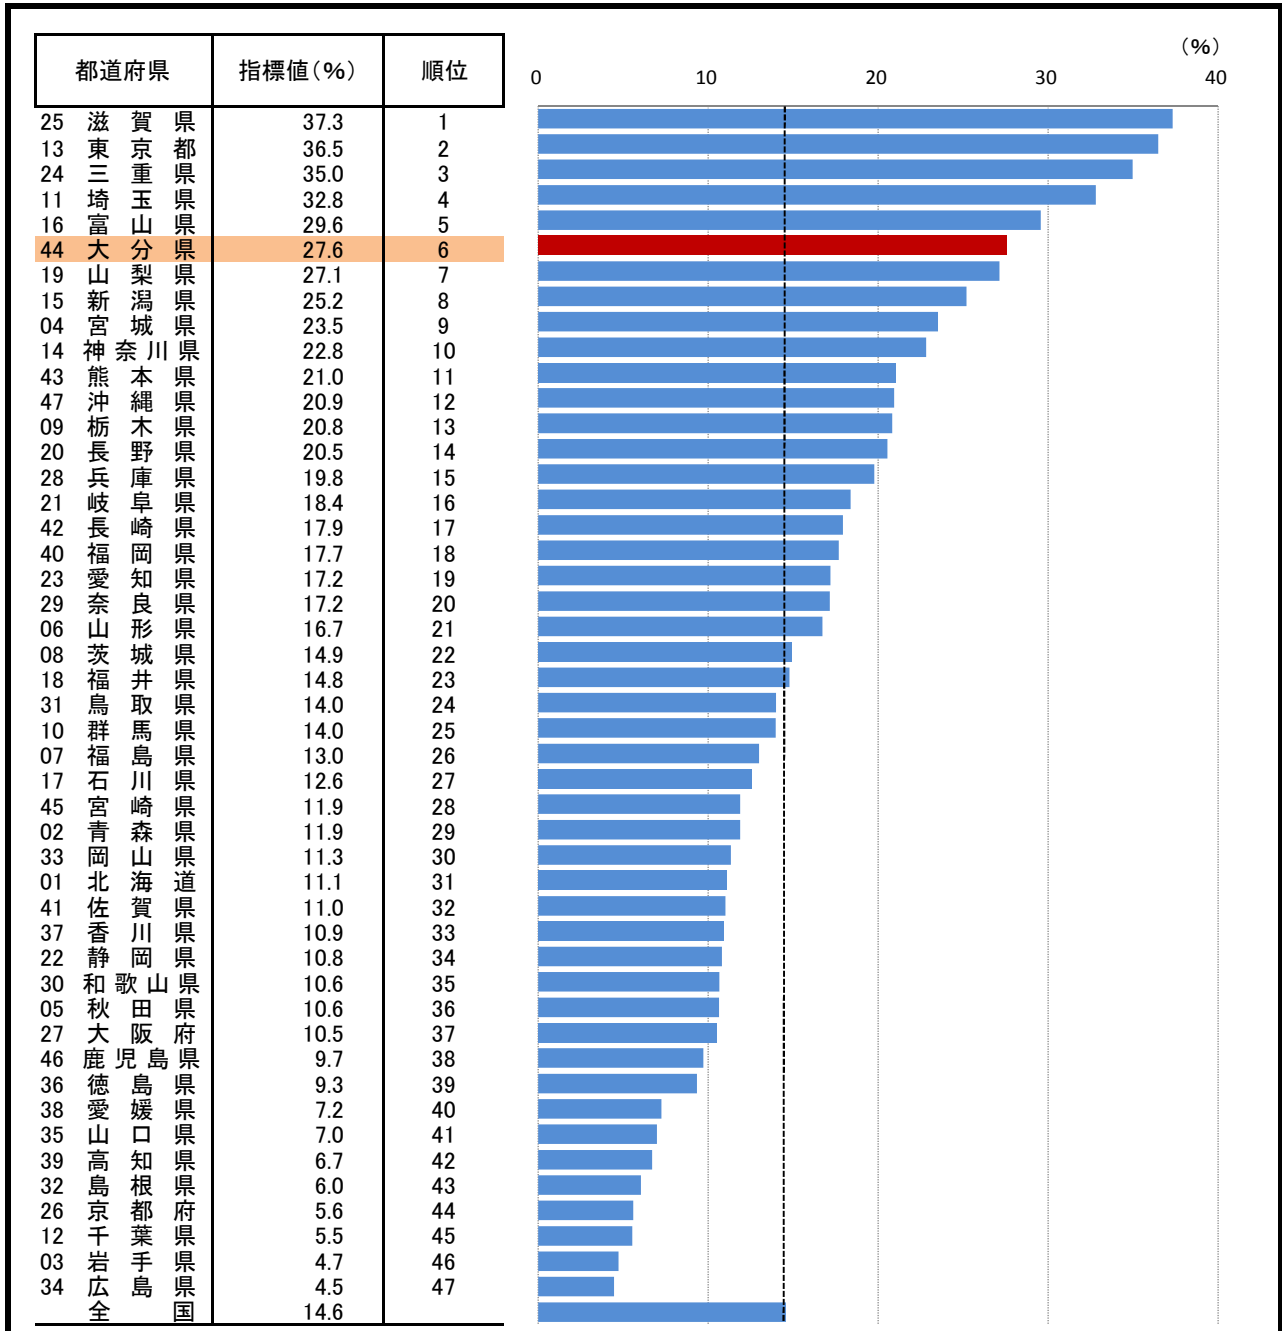

15. 自然公園面積割合

—平成26年度—

九州各県の自然公園面積

(平成26年度) (単位: %)

参 考

○ 概 要
平成26年度の大分県の自然公園面積は174,849haで、県土の27.6%を占め、県土に占める割合では全国6位となっている。

○ 基礎データ及び参考指標 (平成26年度)

	大分県	全国
自然公園面積 (ha)	174,849	5,434,334
自然公園数 (箇所)	10	401

摘 要

○ 資料出所：環境省「環境統計集」
 ○ 調査期日：平成27年3月31日
 ○ 周期：毎年
 ○ 自然公園：自然公園法の規定により、優れた自然の風景地の保護と快適で適正な利用の増進などを目的として指定された区域。国立公園、国定公園、都道府県立自然公園の3種類がある。
 ○ 指標計算式：自然公園面積/総面積
 注) 北方地域及び竹島を除く。

* 順位は数値の大きい方からつけています。