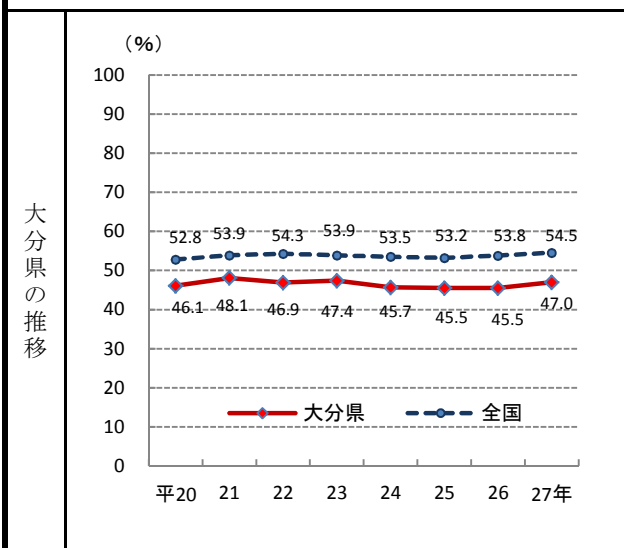

76. 大学等進学率

—平成27年—

○ 概要
大分県の平成27年の大学等進学率は47.0%で、前年から1.5ポイント増加し、全国30位となっている。

○ 基礎データ (平成27年) (人)

	大分県	全国
高等学校卒業生数(人)	10,517	1,064,376
大学等進学者数(人)	4,943	579,938

注) 卒業生数は、同年3月の卒業生数。

○ 参考指標 (平成27年)

高等学校卒業生の就職率	26.3 % (11位)
専修学校(専門課程)進学率	21.0 % (5位)