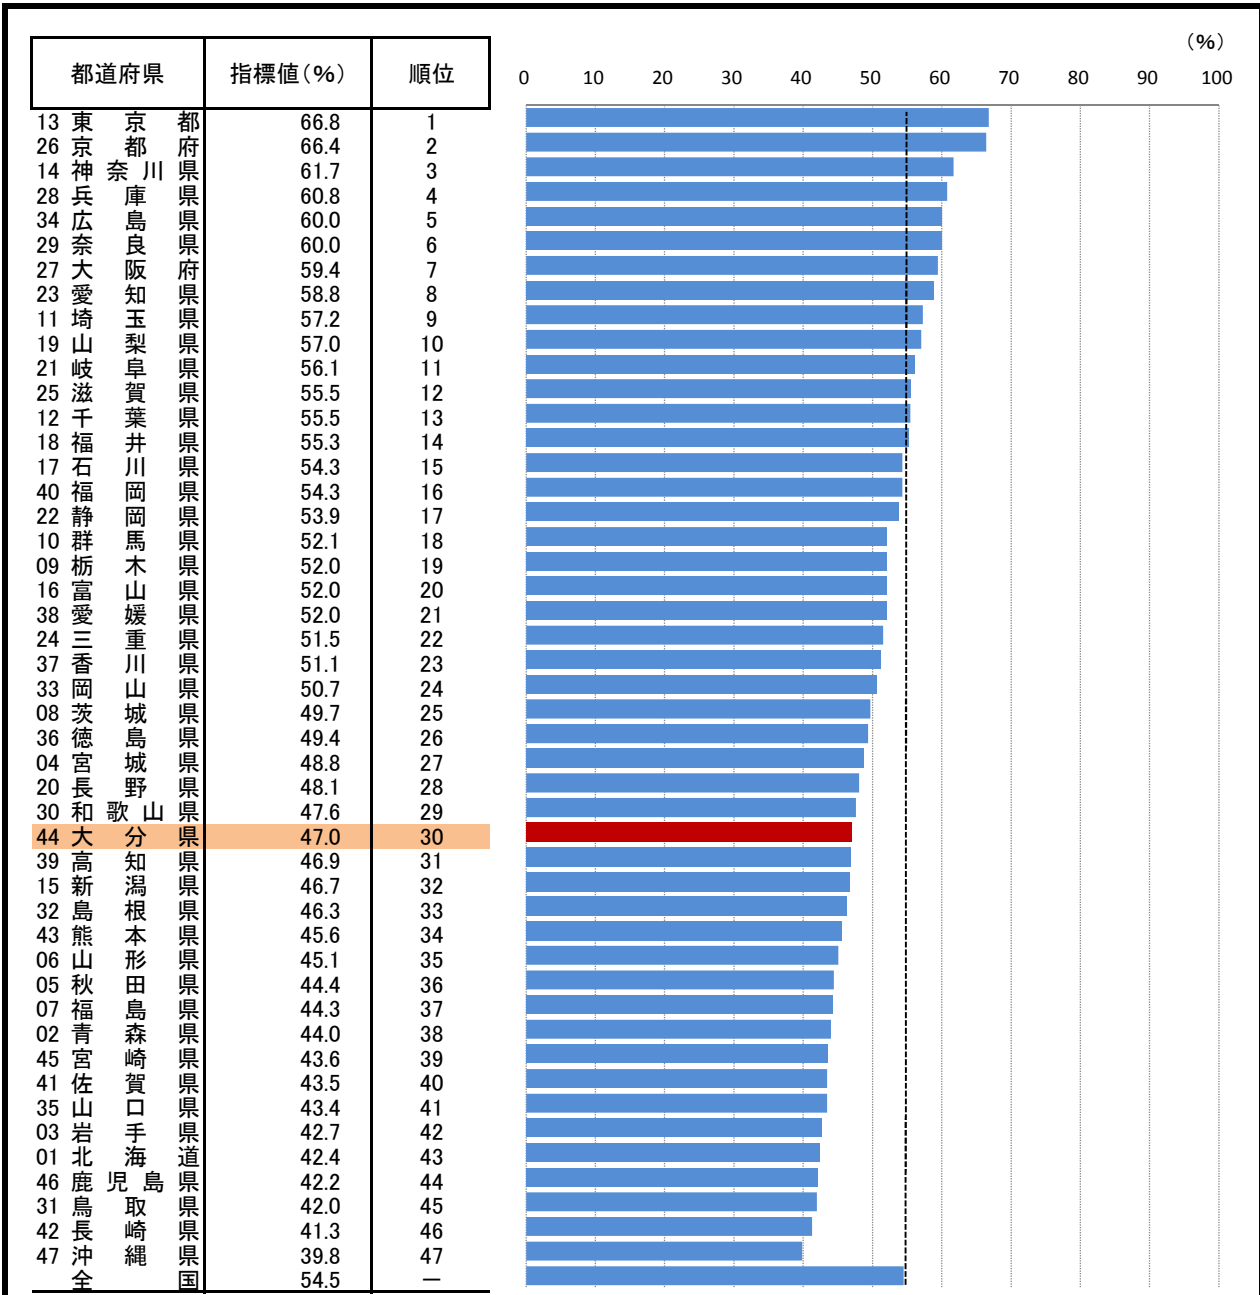

76. 大学等進学率

—平成27年—

○ 概要
大分県の平成27年の大学等進学率は47.0%で、前年から1.5ポイント増加し、全国30位となっている。

○ 基礎データ (平成27年) (人)

	大分県	全国
高等学校卒業生数(人)	10,517	1,064,376
大学等進学者数(人)	4,943	579,938

注) 卒業生数は、同年3月の卒業生数。

○ 参考指標 (平成27年)

高等学校卒業生の就職率	26.3 % (11位)
専修学校(専門課程)進学率	21.0 % (5位)

○ 資料出所: 文部科学省「学校基本調査」
○ 調査期日: 平成27年5月1日
○ 調査周期: 毎年
○ 大学等: 大学学部、短期大学本科、大学・短期大学の通信教育部、大学・短期大学の別科、高等学校専攻科、特別支援学校高等部専攻科。

* 順位は数値の大きい方からつけています。