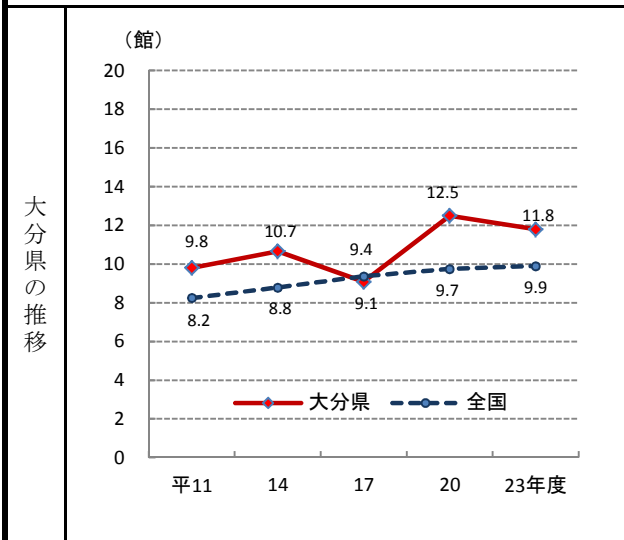

80. 博物館数(人口100万人あたり)

—平成23年度—

参考

○ 概要
大分県の平成23年度の博物館数(人口100万人あたり)は11.8館で、平成20年度から0.7館減少し、全国23位となっている。

○ 基礎データ(平成23年度)

	大分県	全国
博物館数	14	1,262

摘要

- 資料出所: 文部科学省「社会教育調査」
- 調査期日: 平成23年10月1日
- 調査周期: 3年(実施時期を1年延期し、27年に変更)
- 博物館: 博物館法第2条に規定する、歴史、芸術、民俗、産業、自然科学等に関する資料を収集、保管、展示、調査研究する機関で、同法第10条の規定に基づき、所在地の都道府県教育委員会に登録されたもの。

* 順位は数値の大きい方からつけています。