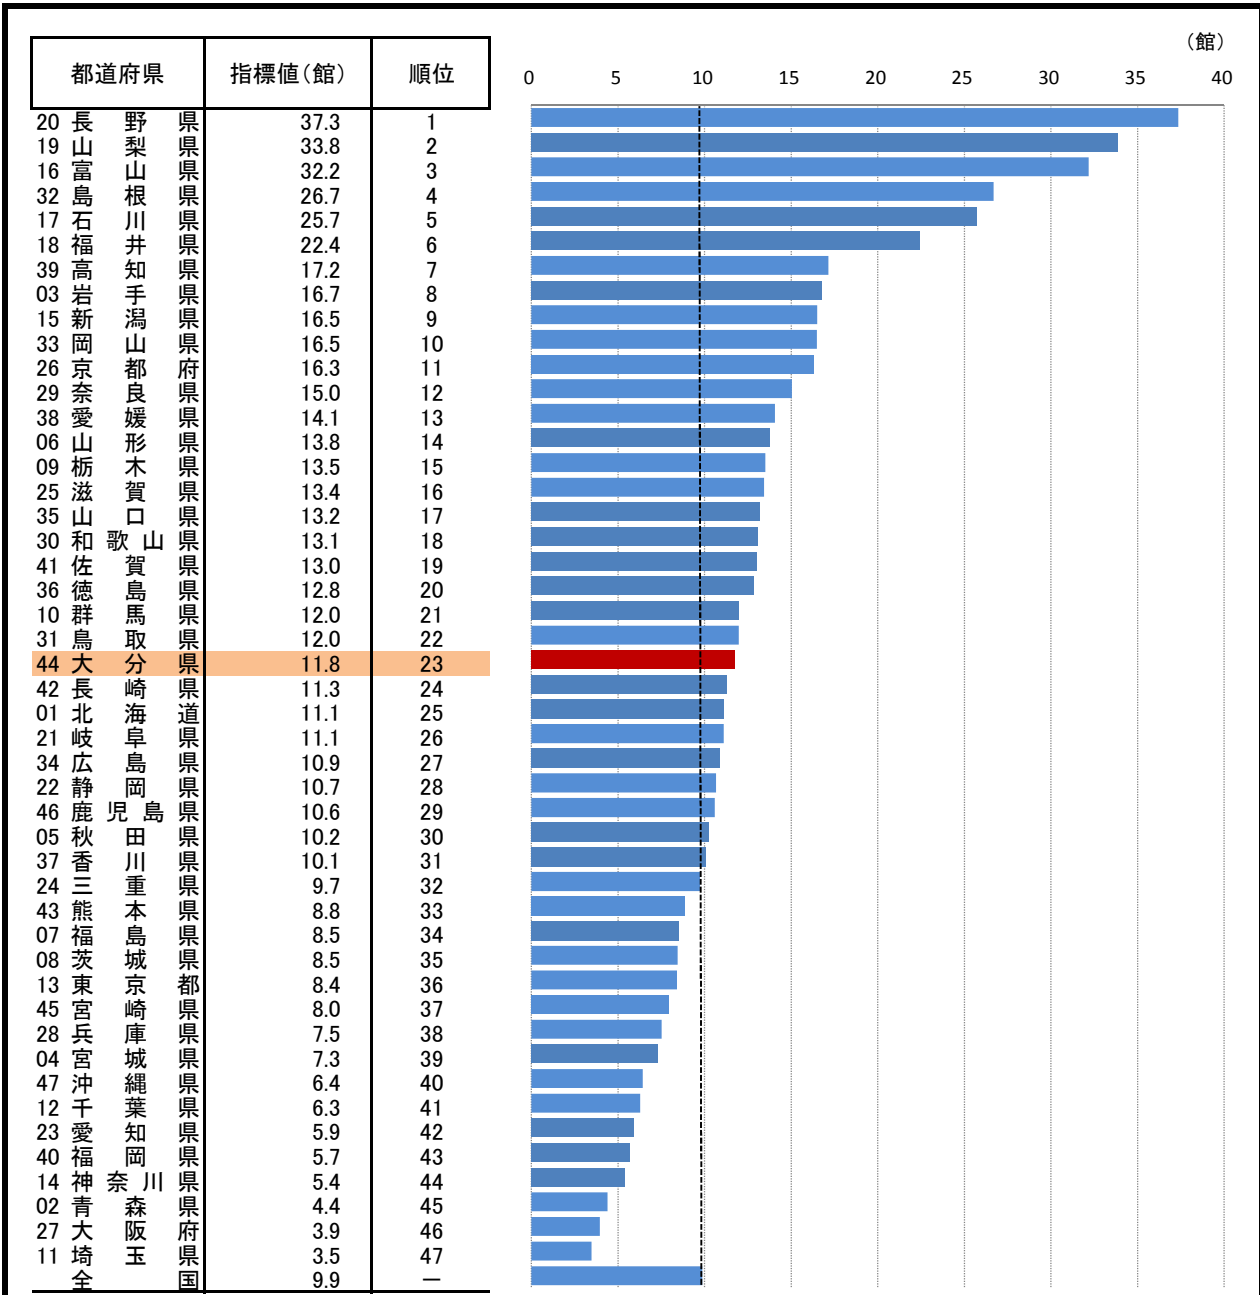

80. 博物館数(人口100万人あたり)

—平成23年度—

参考

○ 概要
大分県の平成23年度の博物館数(人口100万人あたり)は11.8館で、平成20年度から0.7館減少し、全国23位となっている。

○ 基礎データ(平成23年度)

	大分県	全国
博物館数	14	1,262

摘要

- 資料出所: 文部科学省「社会教育調査」
- 調査期日: 平成23年10月1日
- 調査周期: 3年(実施時期を1年延期し、27年に変更)
- 博物館: 博物館法第2条に規定する、歴史、芸術、民俗、産業、自然科学等に関する資料を収集、保管、展示、調査研究する機関で、同法第10条の規定に基づき、所在地の都道府県教育委員会に登録されたもの。

* 順位は数値の大きい方からつけています。