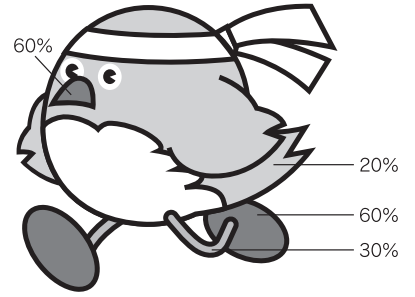

# めじろん 色指定と禁止事項

## ■めじろん基本形／カラー表示

DIC 170 C 30% Y 100%

DIC 367 C 60% M 20% Y 100%

ブラック K 100%

ホワイト

DIC 207 C 15% M 30% Y 100%

## ■単色表示の場合