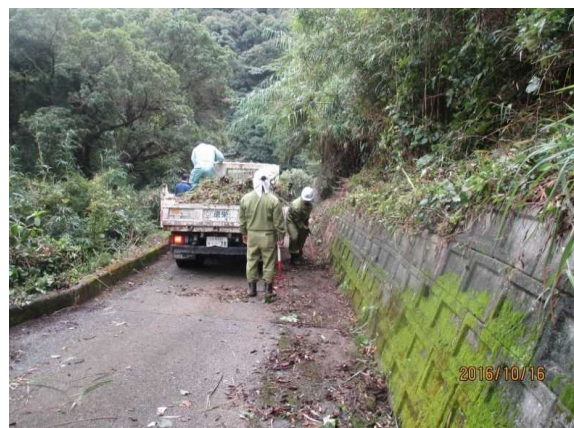

集落支援活動実績書

応援隊名等	登録番号	—		概略地区
	メンバー	宮脇建設(株) ナカノス建設工業(株)		
応援要請 集落名等	集落名	大分市 田ノ浦東・西地区		
	人口及び 高齢化率	田ノ浦東	田ノ浦西	
		人口	77	63
	高齢化率	60.2	66.8	
特徴	大分市の東部、旧佐賀関町に位置する地区			
応援実施日	平成28年10月16日(日)			
応援内容	地区内農道等の草刈			

○応援状況

作業中

■集落の喜びの声

毎年農道沿い等の草刈作業にご協力いただきまして本当に感謝しています。
当地区は、高齢者ばかりでなかなか実施できない作業に真剣に取り組んでいただき、本当に助かりました。来年もこういった活動が継続されるなら、またお願いしたいと思います。

■応援隊の感想

草刈作業を地区住民と一緒にいき、きれいになりました。地元の皆さまに大変喜んでいただき、大変嬉しく思っています。今後も引き続き協力させていただきたいと思っています。