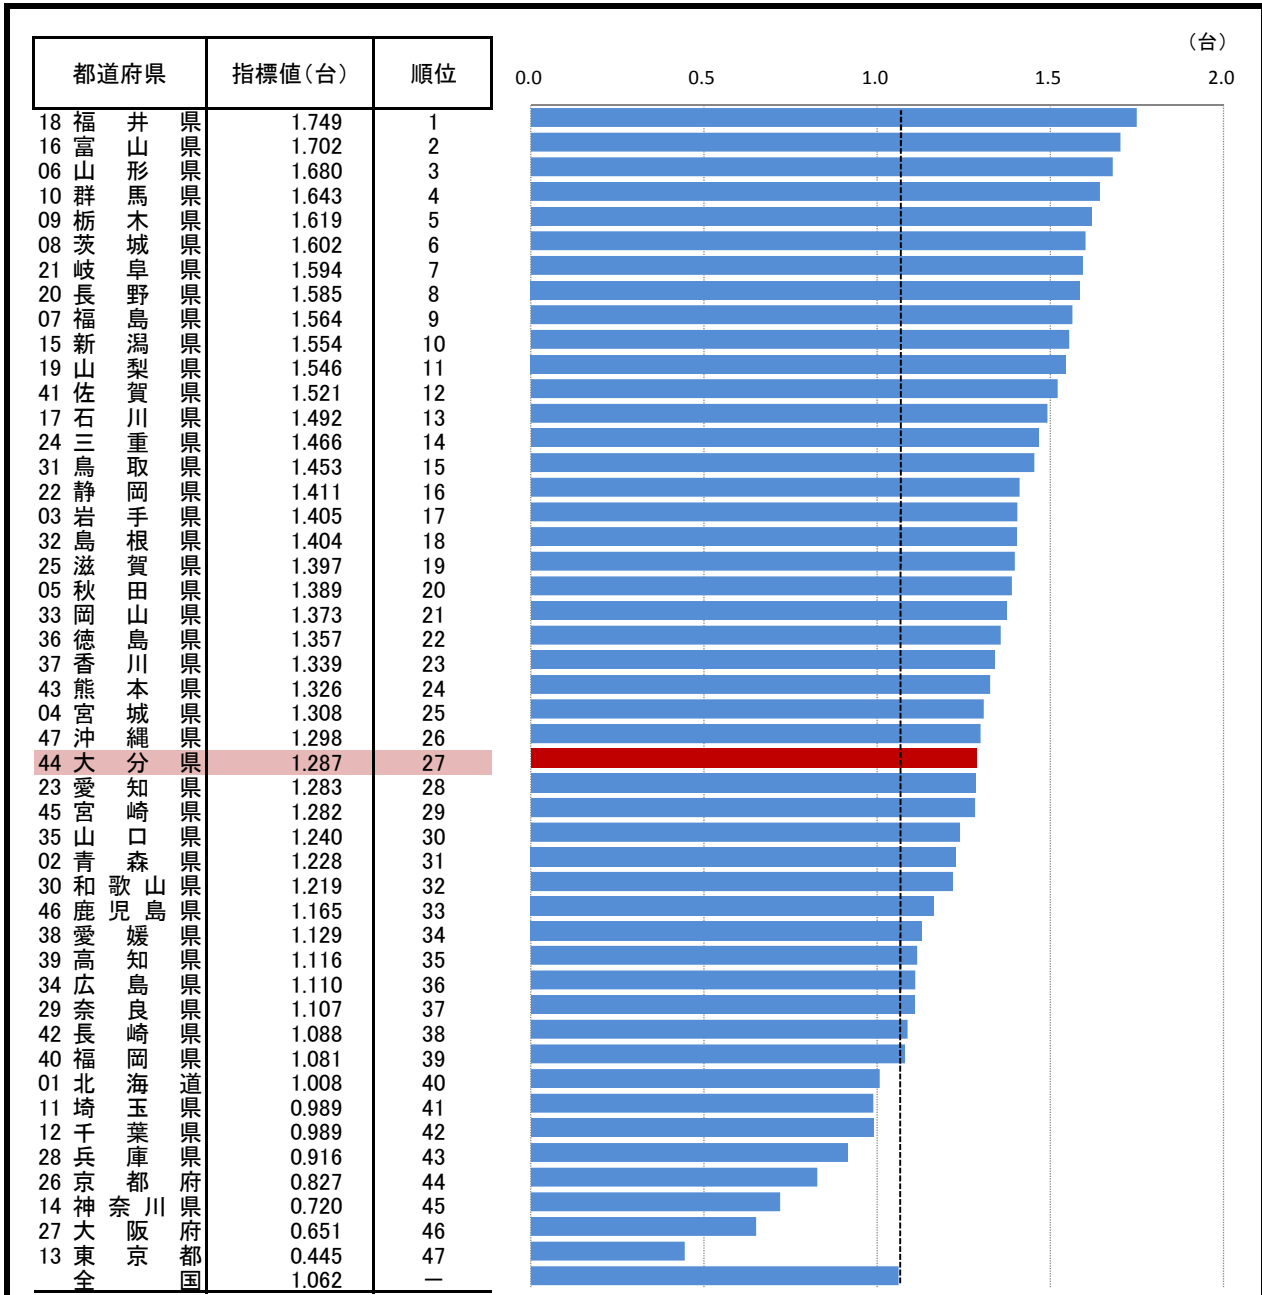

57. 自家用乗用車普及台数(1世帯あたり)

—平成29年—

参 考

○ 概 要
大分県の平成29年の自家用乗用車保有台数（1世帯あたり）は1.287台で、0.002台増加し、全国27位となっている。

○ 基礎データ（平成29年）

	大分県	全国
自家用乗用車保有台数	686,418	61,018,814

摘 要

- 資料出所：一般財団法人自動車検査登録情報協会「都道府県別の自家用乗用車の普及状況」
- 調査期日：平成29年3月31日
- 調査周期：毎年
- 自家用乗用車：普通乗用車、小型乗用車及び軽乗用車の合計。

* 順位は数値の大きい方からつけています。