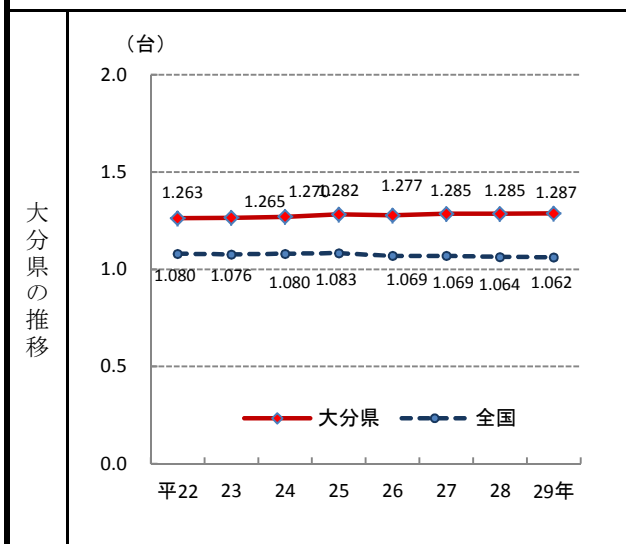

57. 自家用乗用車普及台数(1世帯あたり)

—平成29年—

参 考

○ 概 要
大分県の平成29年の自家用乗用車保有台数（1世帯あたり）は1.287台で、0.002台増加し、全国27位となっている。

○ 基礎データ（平成29年）

	大分県	全国
自家用乗用車保有台数	686,418	61,018,814

摘 要

- 資料出所：一般財団法人自動車検査登録情報協会「都道府県別の自家用乗用車の普及状況」
- 調査期日：平成29年3月31日
- 調査周期：毎年
- 自家用乗用車：普通乗用車、小型乗用車及び軽乗用車の合計。

* 順位は数値の大きい方からつけています。