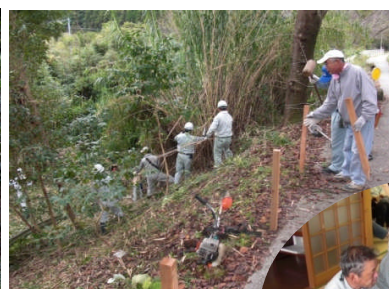

### ○応援状況

作業前。区長さんから作業内容の説明

サイクリングロード(軽便鉄道跡)下の竹伐

伐採した道路脇に安全柵を設置

終了後に一服