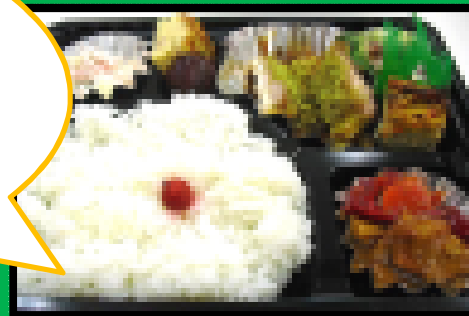

かつ丼【500円】

弁当・丼物
すべて
¥500円です

～配達地域～

豊後大野市(犬飼、三重、野津)
大分市(戸次)

※上記以外の地域につきましても、事前予約で大口注文の場合は配達

※プラ容器に入れてお出します。容器の回収は致しません。
※配達をご希望の場合は、当日の10時30分(配達車の出発時間まで)にお願いします。

日替わり弁当(500円)も
ご好評いただいております!
こちら配達しております!
心を込めてすべて手作り。
今後ともよろしくお願ひします!