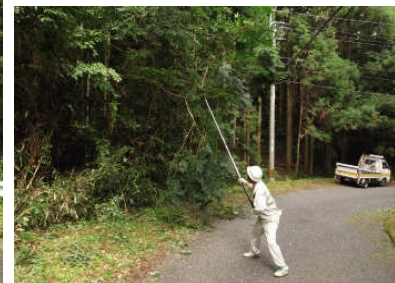

○応援状況

自治委員より応援隊へ歓迎のことば

地域の方と一緒に草刈り作業

地域の方と一緒に草刈り及び枝打ち作業

作業後、自治委員からお礼のことばと団子汁のおもてなし

■集落の喜びの声

高齢化がすすみ、集落道の草刈り作業を行うことが困難な状況でしたが、今回こんなに多くの応援隊の方が駆けつけて暑い中作業をしていただき大変感謝しております。
このような機会がないとお会いできない方たちばかりですので、作業後の食事やお話しはとてもよい時間をすごしました。
今後ともよろしく願います。