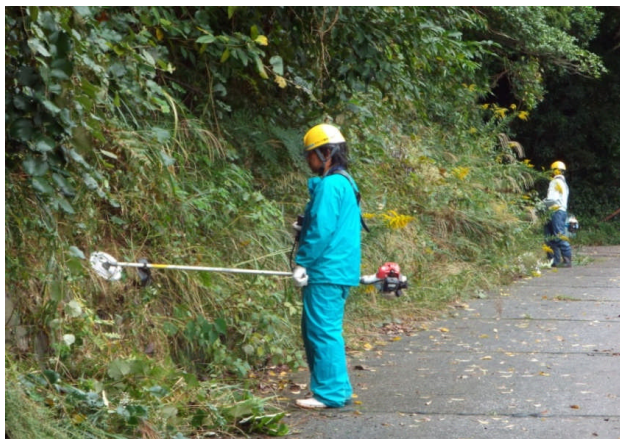

集落支援活動実績書

応援隊名等	登録番号	—	概略地区 
	メンバー	(株)日新建設 ナカノス建設工業(株)	
応援要請 集落名等	集落名	大分市 田ノ浦西地区	
	人口及び 高齢化率	人口68名・高齢化率61.7%	
	特徴	大分市の東部、旧佐賀関町に位置する地区	
応援実施日	平成25年10月20日(日)		
応援内容	地区内農道等の草刈		

○応援状況

作業前に地元区長さんより応援隊の紹介

農道に生い茂る樹木を伐採中

災害時は避難道となる農道の草刈

作業終了後

■集落の喜びの声

応援隊のみなさんには、小雨にもかかわらず作業をしていただきありがとうございました。おかげさまで無事に事業が達成できました。

天気もあつくなく、みなさん真剣にやっていただいたのでよかったです。

■応援隊の感想

地域の方々と交流できてよかったです。伐採をさせていただきましたが、坂道の枝が解消されてよかったです。和やかな雰囲気の中作業することができ、楽しかったです。