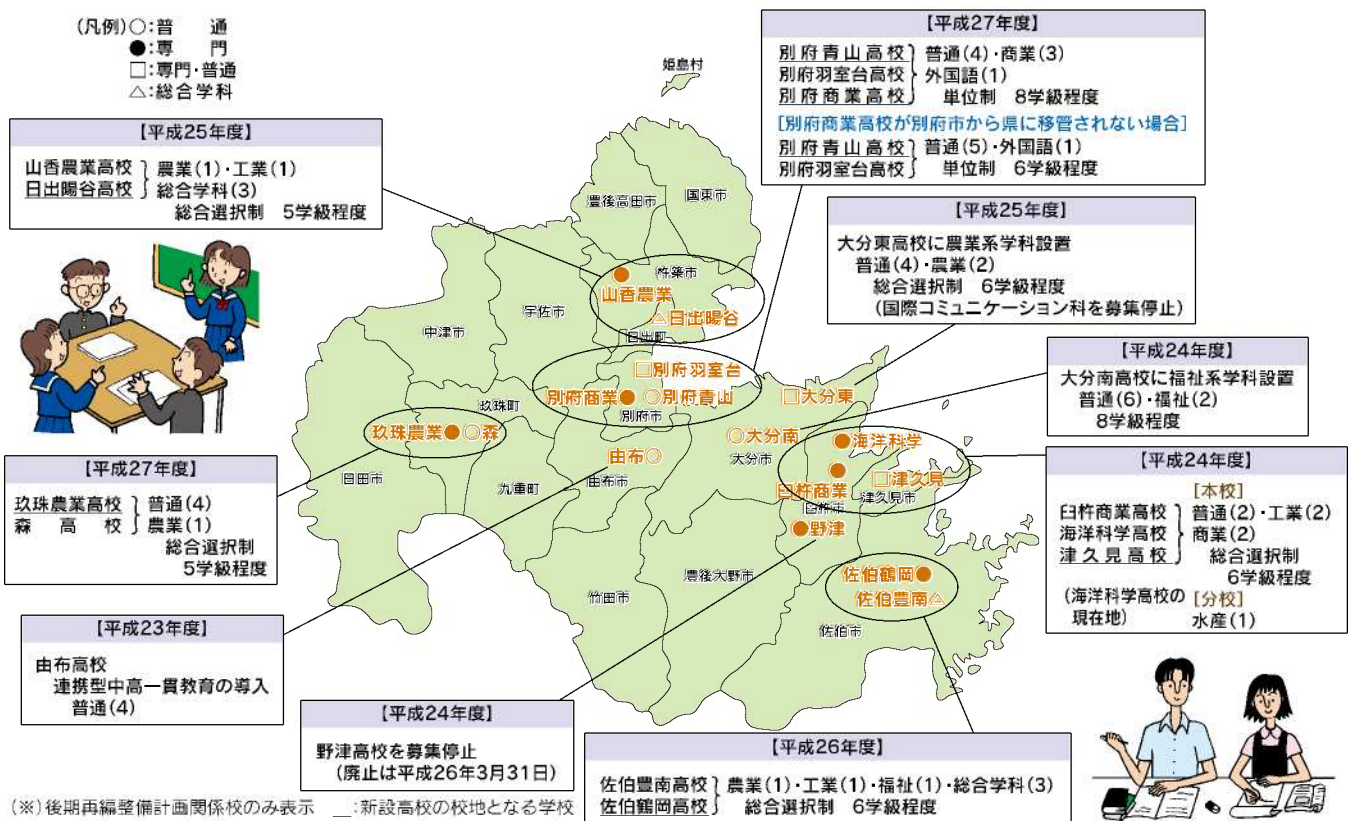

教育 だより

おおいた

No.61
 平成21年2月27日
 編集・発行
大分県教育庁総務課
 大分市府内町3丁目10番1号
 TEL(097)506-5421
 URL <http://edu.oita-ed.jp/>
 E-mail : e-somuka@oita-ed.jp

進む高校改革!!

～高校改革推進計画「後期再編整備計画」～

「後期再編整備計画」の開校年度等が決まり、計画期間が平成22年度から27年度となりました。新設高校では、開校年度から1学年ずつそろう、3年間で全学年がそろうこととなります。詳しい計画内容は、県教育委員会のホームページでご覧になれます。

(※) 後期再編整備計画関係校のみ表示 □:新設高校の校地となる学校

平成21年4月に「大分県立宇佐養護学校中津校」が開校されます!!

昨年3月に策定しました「大分県特別支援教育推進計画」に基づき、平成21年4月に宇佐養護学校中津校が開校されます。

- 場所はどこ?**
- どんな役割があるの?**
- 中津商業高校生との関係は?**

中津東高等学校の開校に伴い、22年度末で利用しなくなる中津商業高等学校校舎の空教室を随時改修・利用して、21年度に小学部を、22年度に中学部を、23年度に高等部を、3年計画で開設していきます。

中津校が開校されることで、中津市在住の児童生徒の長時間通学が解消できるとともに、宇佐養護学校本校における、教室不足等の解消が期待できます。

平成22年度までは、中津商業高等学校の生徒が在籍しておりますので、2年間、一緒の校舎で学習することになります。

宇佐養護学校中津校が入る中津商業高等学校校舎