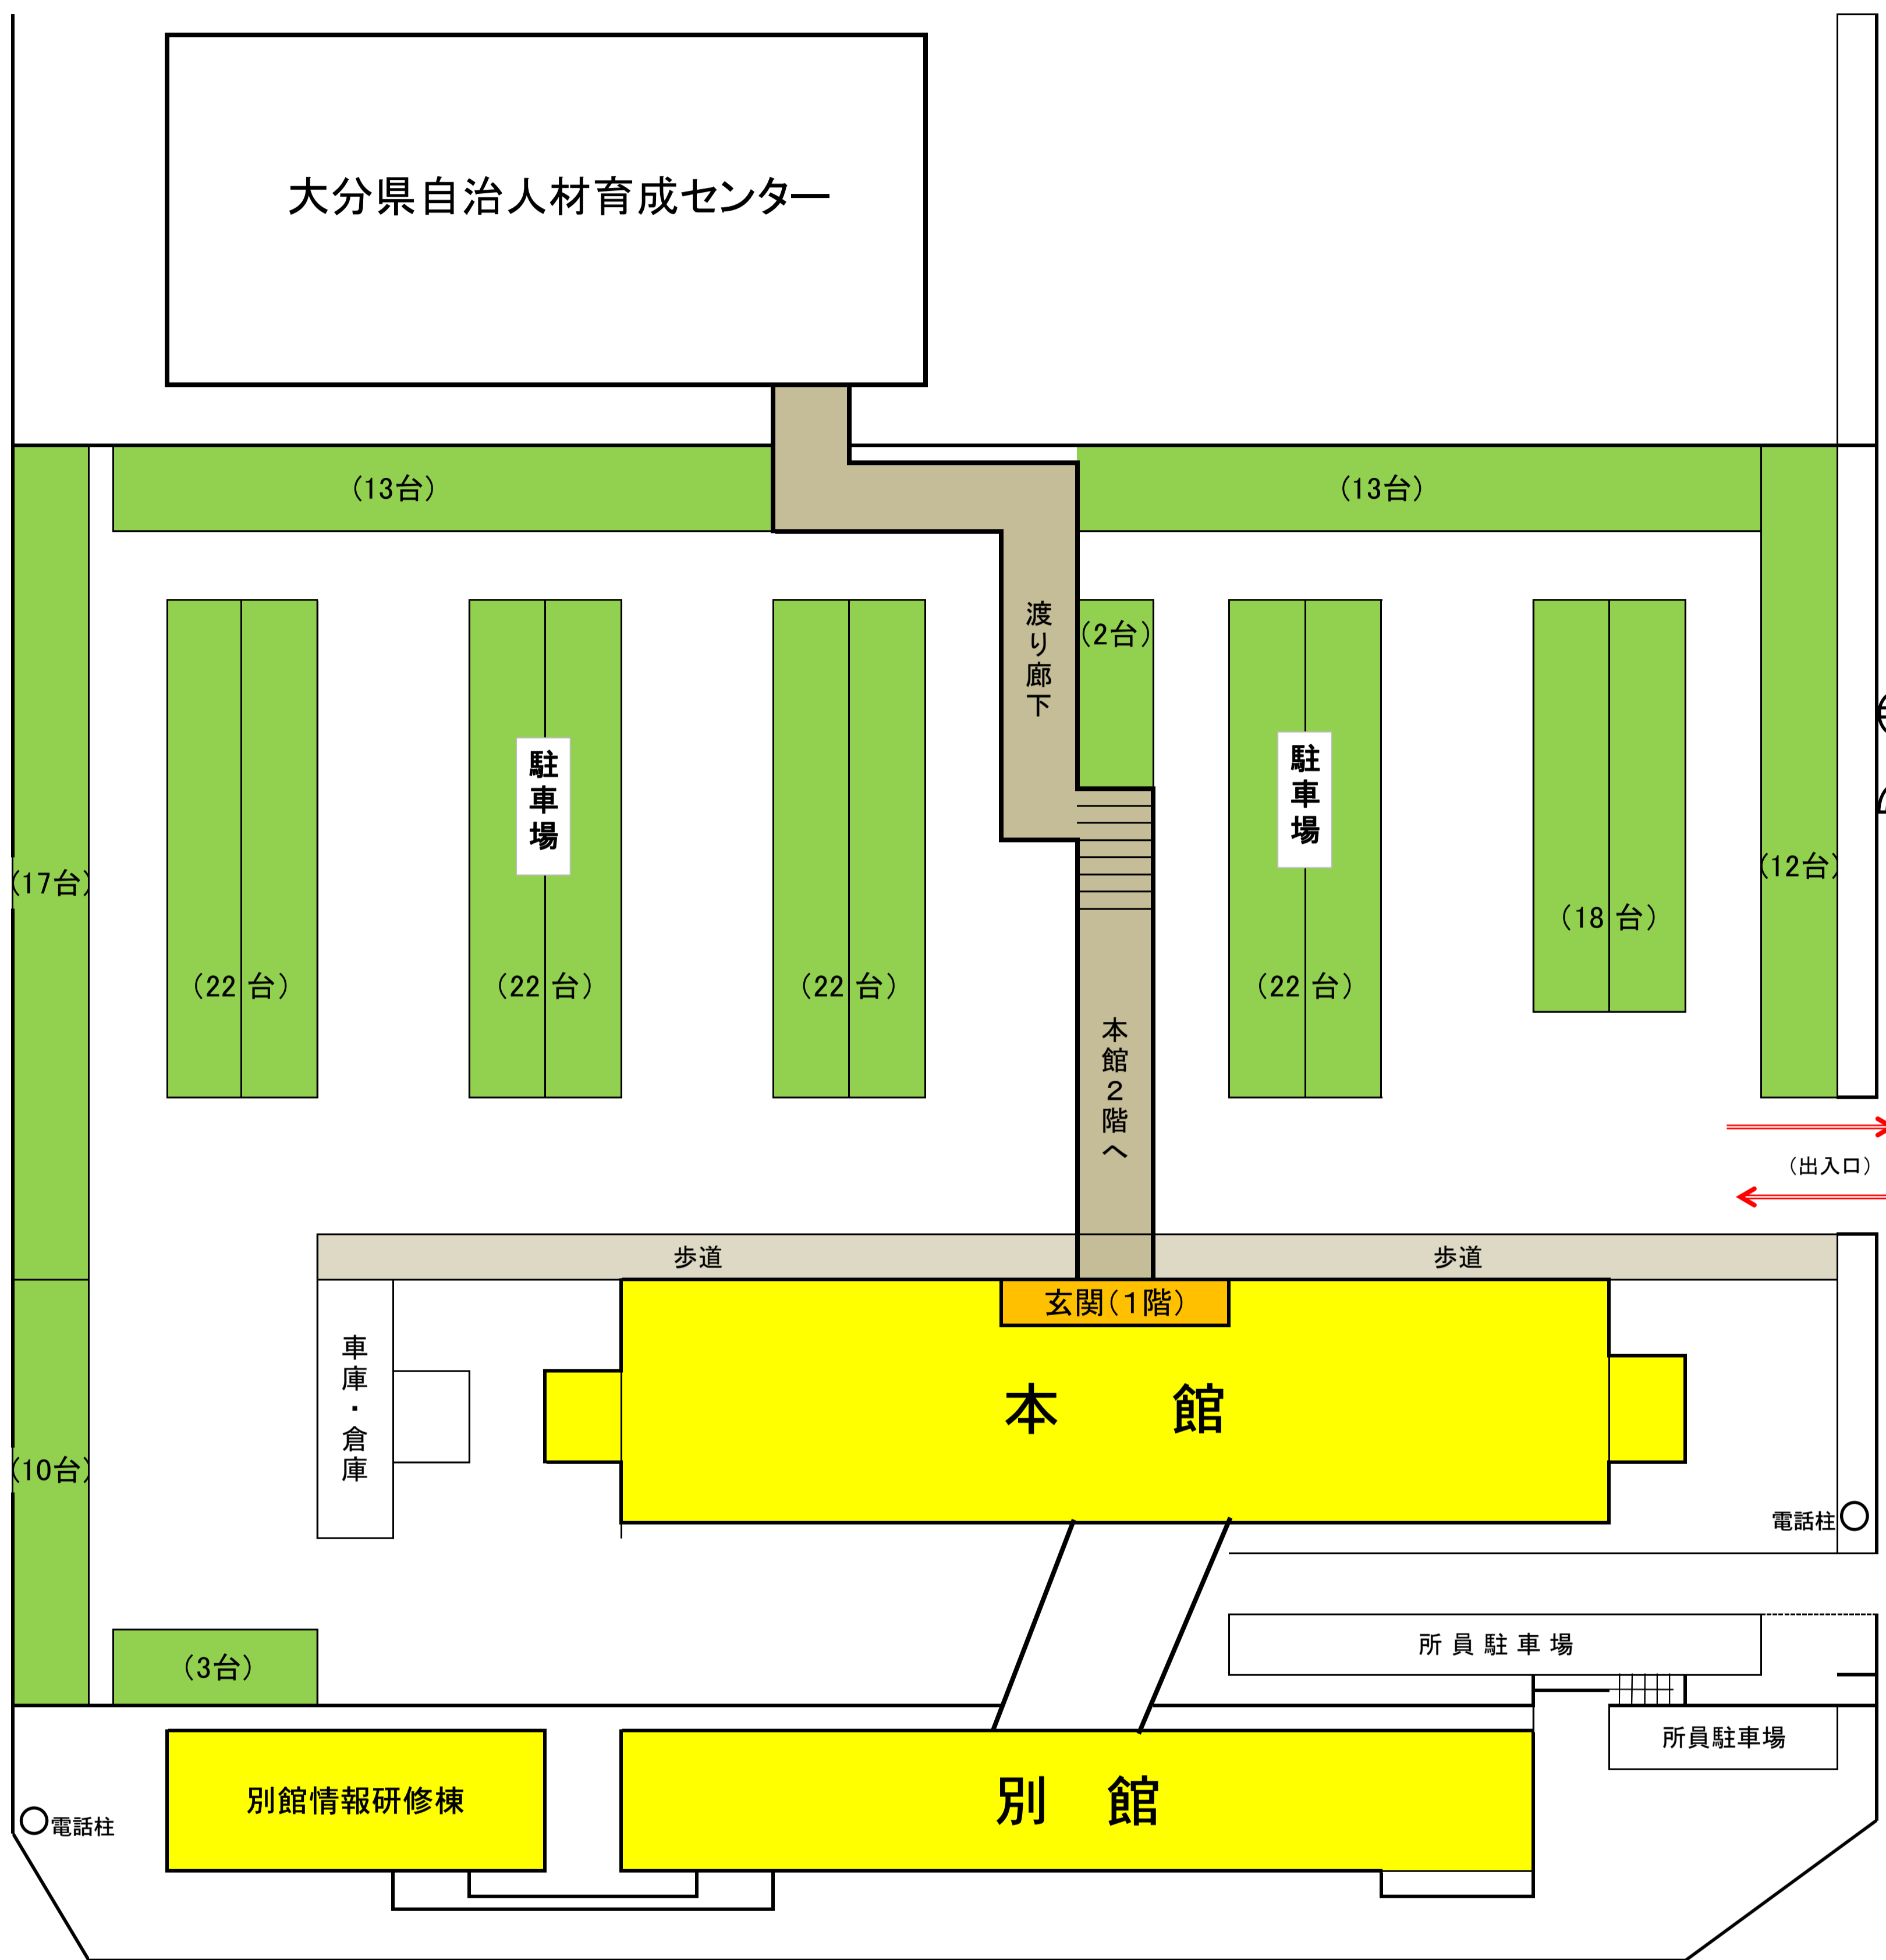

大分県教育センター 施設全体図

JR豊肥本線
大分大学前駅より三五〇m

教育センター前
バス停

(出入口)