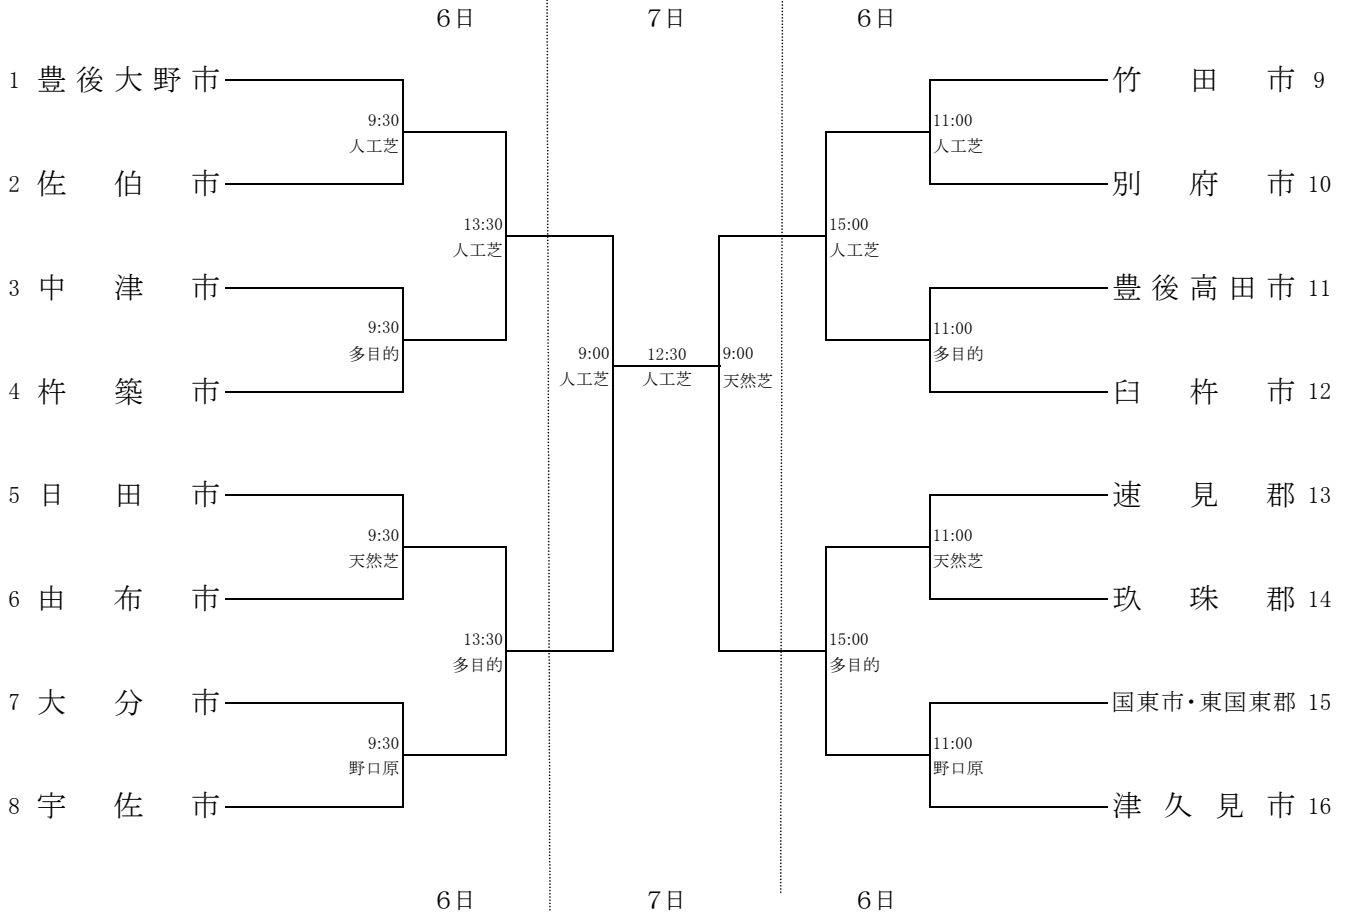

(18) サッカー競技

1 日 時 平成26年9月6日(土)～7日(日)

競技開始 9月6日(土) 9:30～
9月7日(日) 9:00～

2 会 場 別府市営実相寺サッカー場南(人工芝)、別府市営実相寺第1多目的グラウンド
別府市野口原総合運動場陸上競技場、別府市営実相寺サッカー場北(天然芝)

郡市対抗 (16)

日時	会場	9:30	11:00	13:30	15:00
9月6日	別府実相寺人工芝	審判該当郡市			
		別府市	佐伯市	竹田市	中津市
	多目的グラウンド	審判該当郡市			
		臼杵市	杵築市	玖珠郡	大分市
	別府実相寺天然芝	審判該当郡市			
	速見郡	日田市			
野口原総合運動場	審判該当郡市				
	津久見市	宇佐市			
日時	会場	9:00	12:30		
9月7日	別府実相寺人工芝	審判担当			
		県協会審判委員会	県協会審判委員会		
	別府実相寺天然芝	審判担当			
		県協会審判委員会			