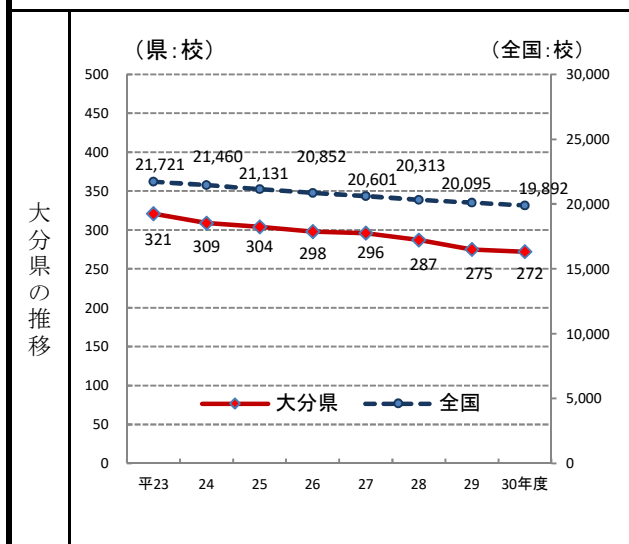

67. 小学校数

—平成30年度—

参 考

- 概 要
大分県の平成30年度の小学校数は272校で、前年度から3校減少し、全国30位となっている。
- 基礎データ (平成30年度) (校)

	大分県	全国
小学校数	272	19,892

- 参考指標 (平成30年度)

教員1人あたり小学校児童数	13.8 人(27位)
---------------	-------------

摘 要

- 資料出所: 文部科学省「学校基本調査」
- 調査期日: 平成30年5月1日
- 調査周期: 毎年度

* 順位は数値の大きい方からつけています。