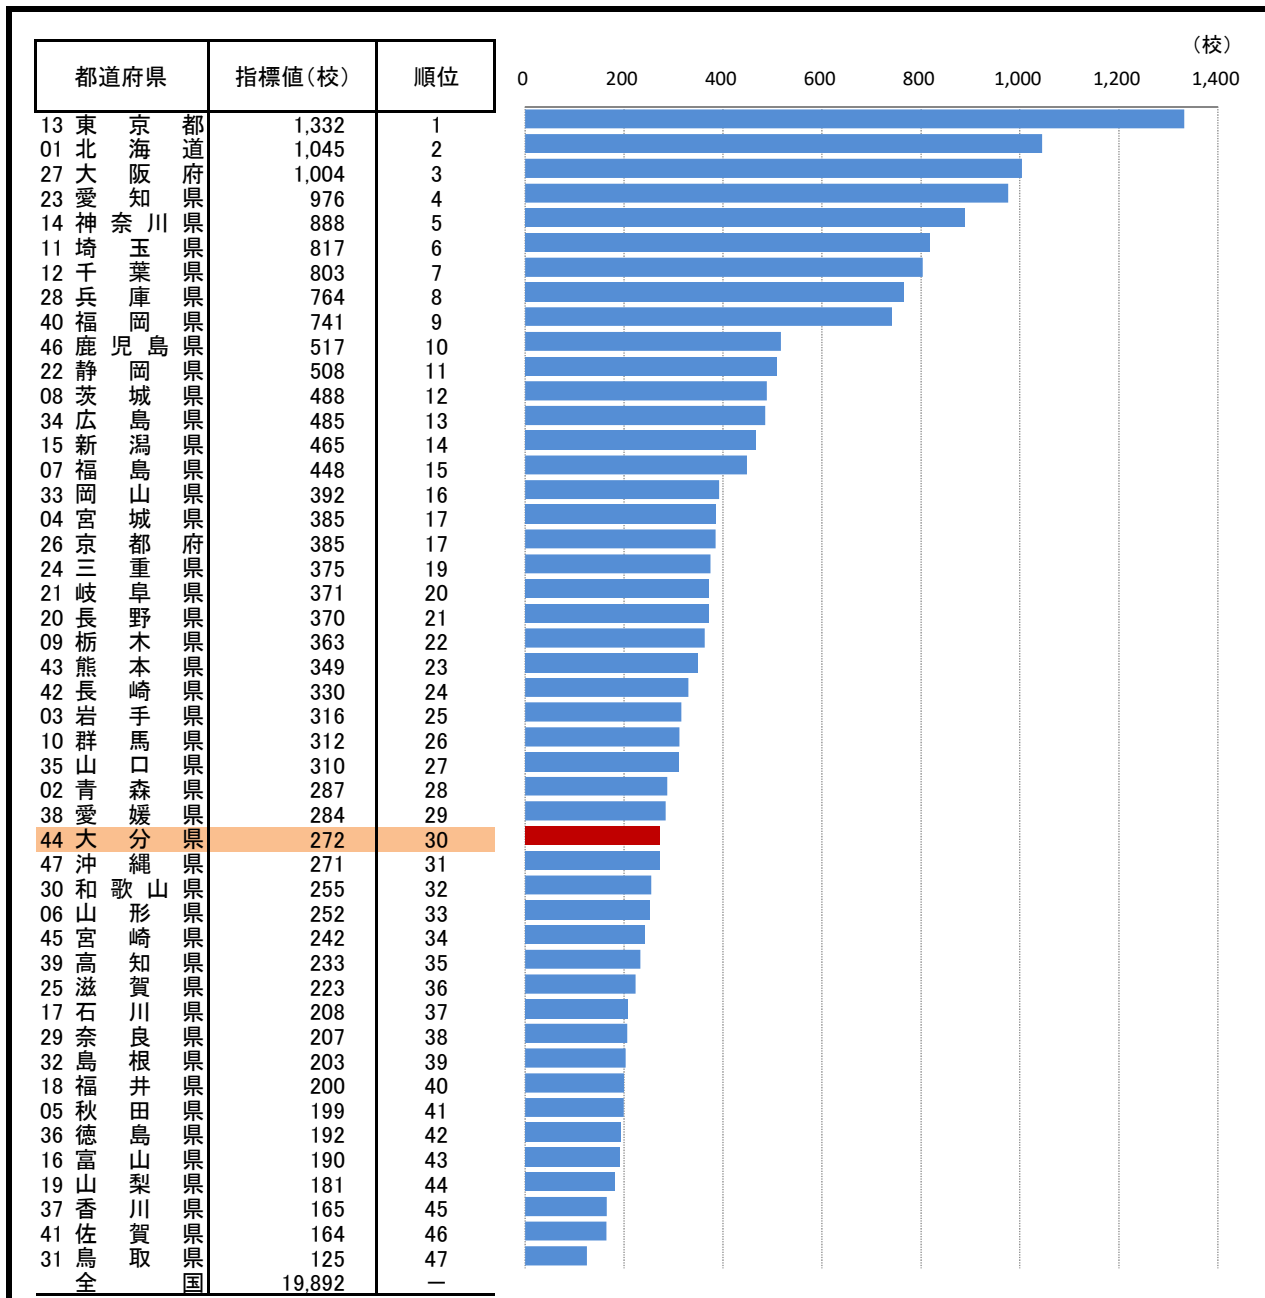

67. 小学校数

—平成30年度—

参 考

- 概 要
大分県の平成30年度の小学校数は272校で、前年度から3校減少し、全国30位となっている。
- 基礎データ (平成30年度) (校)

	大分県	全国
小学校数	272	19,892

- 参考指標 (平成30年度)

教員1人あたり小学校児童数	13.8 人(27位)
---------------	-------------

摘 要

- 資料出所: 文部科学省「学校基本調査」
- 調査期日: 平成30年5月1日
- 調査周期: 毎年度

* 順位は数値の大きい方からつけています。