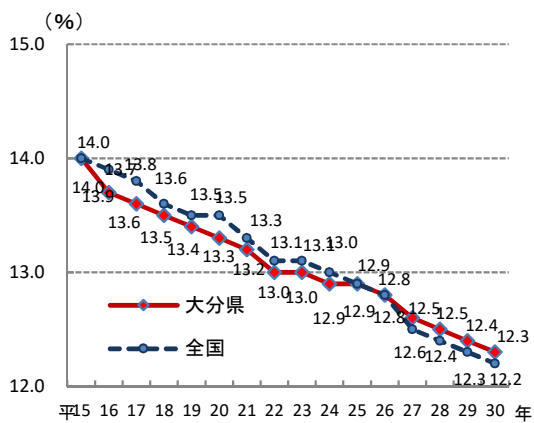

4. 年少人口割合(15歳未満人口)

—平成30年—

大分県の推移

参考

○ 概要
総務省統計局の人口推計によると、平成30年10月1日現在の大分県の年少人口割合は12.3%で、全国22位となっている。

○ 基礎データ (平成29年) (千人)

	年少人口	総人口
大分県	141	1,144
全 国	15,415	126,443

摘要

○ 資料出所：総務省統計局「人口推計年報」
○ 調査期日：平成30年10月1日
○ 調査周期：毎年
○ 年少人口割合：総人口に占める年少人口（15歳未満人口）の割合。
注）平成17年、22年及び27年は総務省統計局「国勢調査」による人口（年齢不詳人口を含む）。

* 順位は数値の大きい方からつけています。