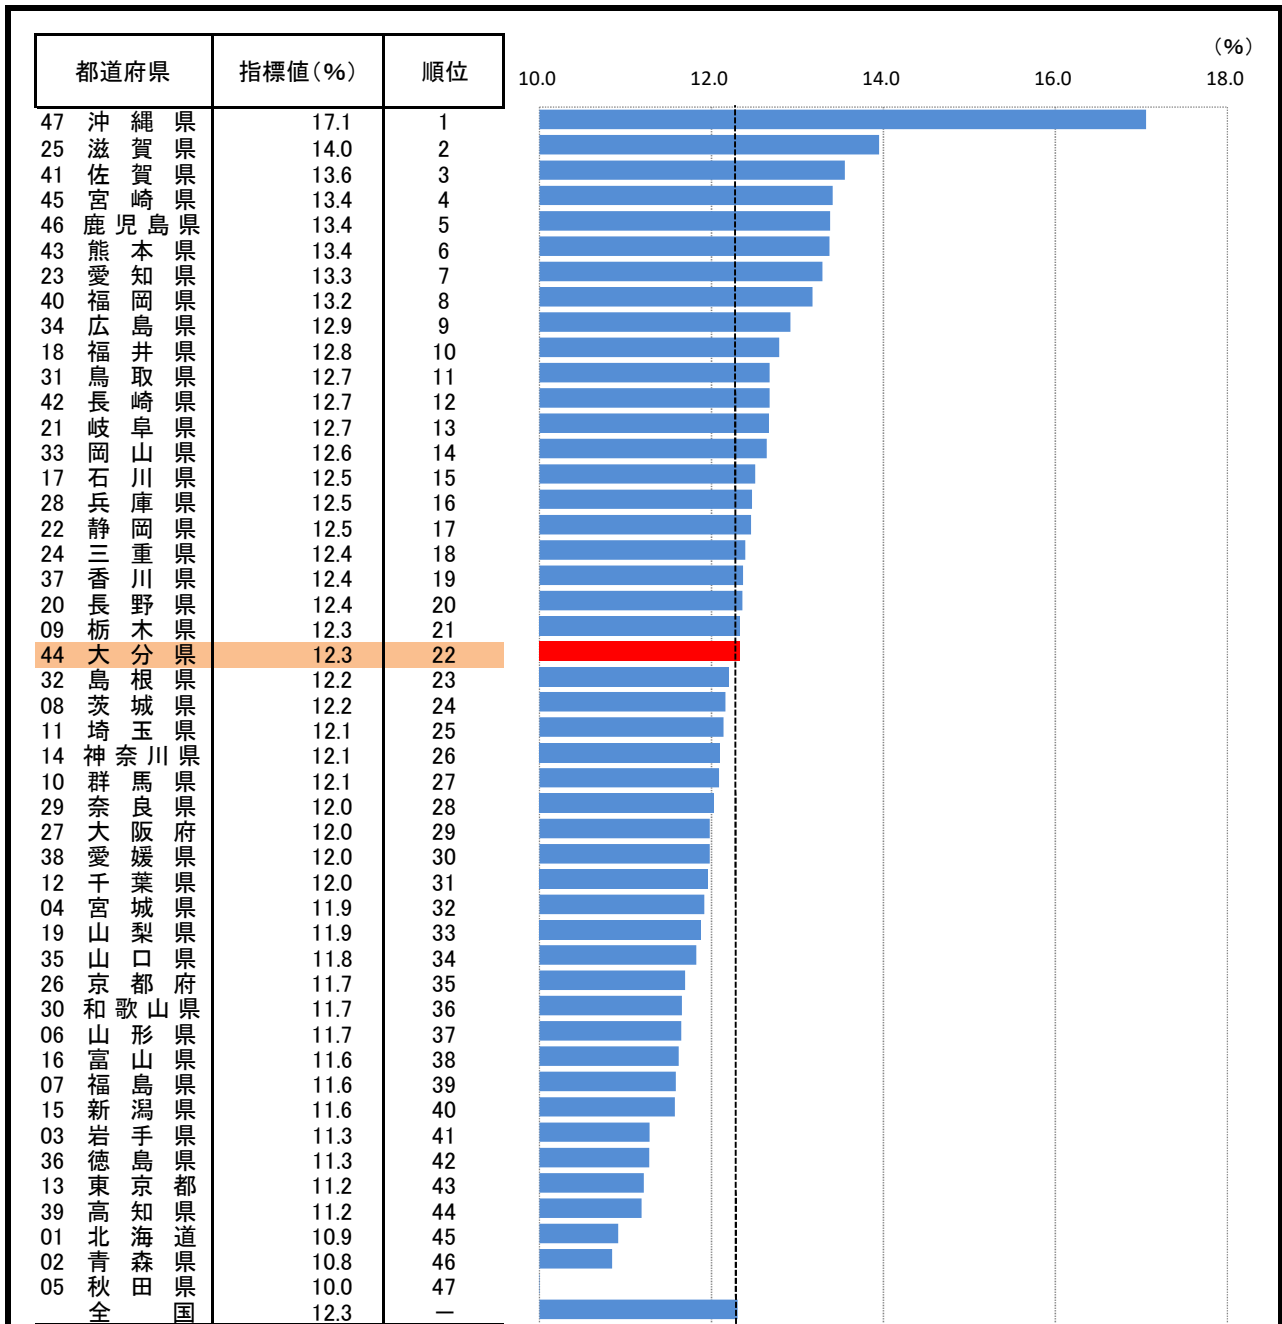

4. 年少人口割合(15歳未満人口)

—平成30年—

大分県の推移

参考

○ 概要
総務省統計局の人口推計によると、平成30年10月1日現在の大分県の年少人口割合は12.3%で、全国22位となっている。

○ 基礎データ (平成29年) (千人)

	年少人口	総人口
大分県	141	1,144
全 国	15,415	126,443

摘要

○ 資料出所：総務省統計局「人口推計年報」
○ 調査期日：平成30年10月1日
○ 調査周期：毎年
○ 年少人口割合：総人口に占める年少人口（15歳未満人口）の割合。
注）平成17年、22年及び27年は総務省統計局「国勢調査」による人口（年齢不詳人口を含む）。

* 順位は数値の大きい方からつけています。