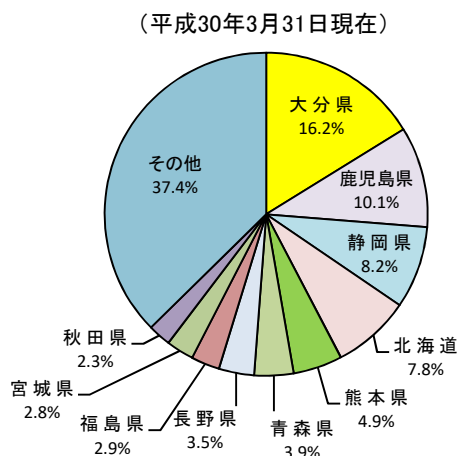

20. 温泉源泉総数

—平成29年度—

温泉源泉数の全国に占める割合

参考

○ 概要
平成30年3月末日現在の県の大分県の温泉源泉数は4,418孔で、全国の温泉源泉数の16.2%を占め、全国1位となっている。

○ 基礎データ (平成30年3月31日現在)

	大分県	全国
温泉源泉総数 (孔)	4,418	27,297
全国に占める割合 (%)	16.2	100.0

摘要

○ 資料出所：環境省「平成29年度温泉利用状況」
○ 調査期日：平成30年3月31日
○ 調査周期：毎年度
○ 温泉源泉：地中から温泉が湧き出てくる場所。源泉の湧出形態は大別して「自然湧出」、「掘削自噴」及び「掘削動力揚湯」の3種類がある。源泉総数は、「利用源泉数」及び「未利用源泉数」の合計。

* 順位は数値の大きい方からつけています。