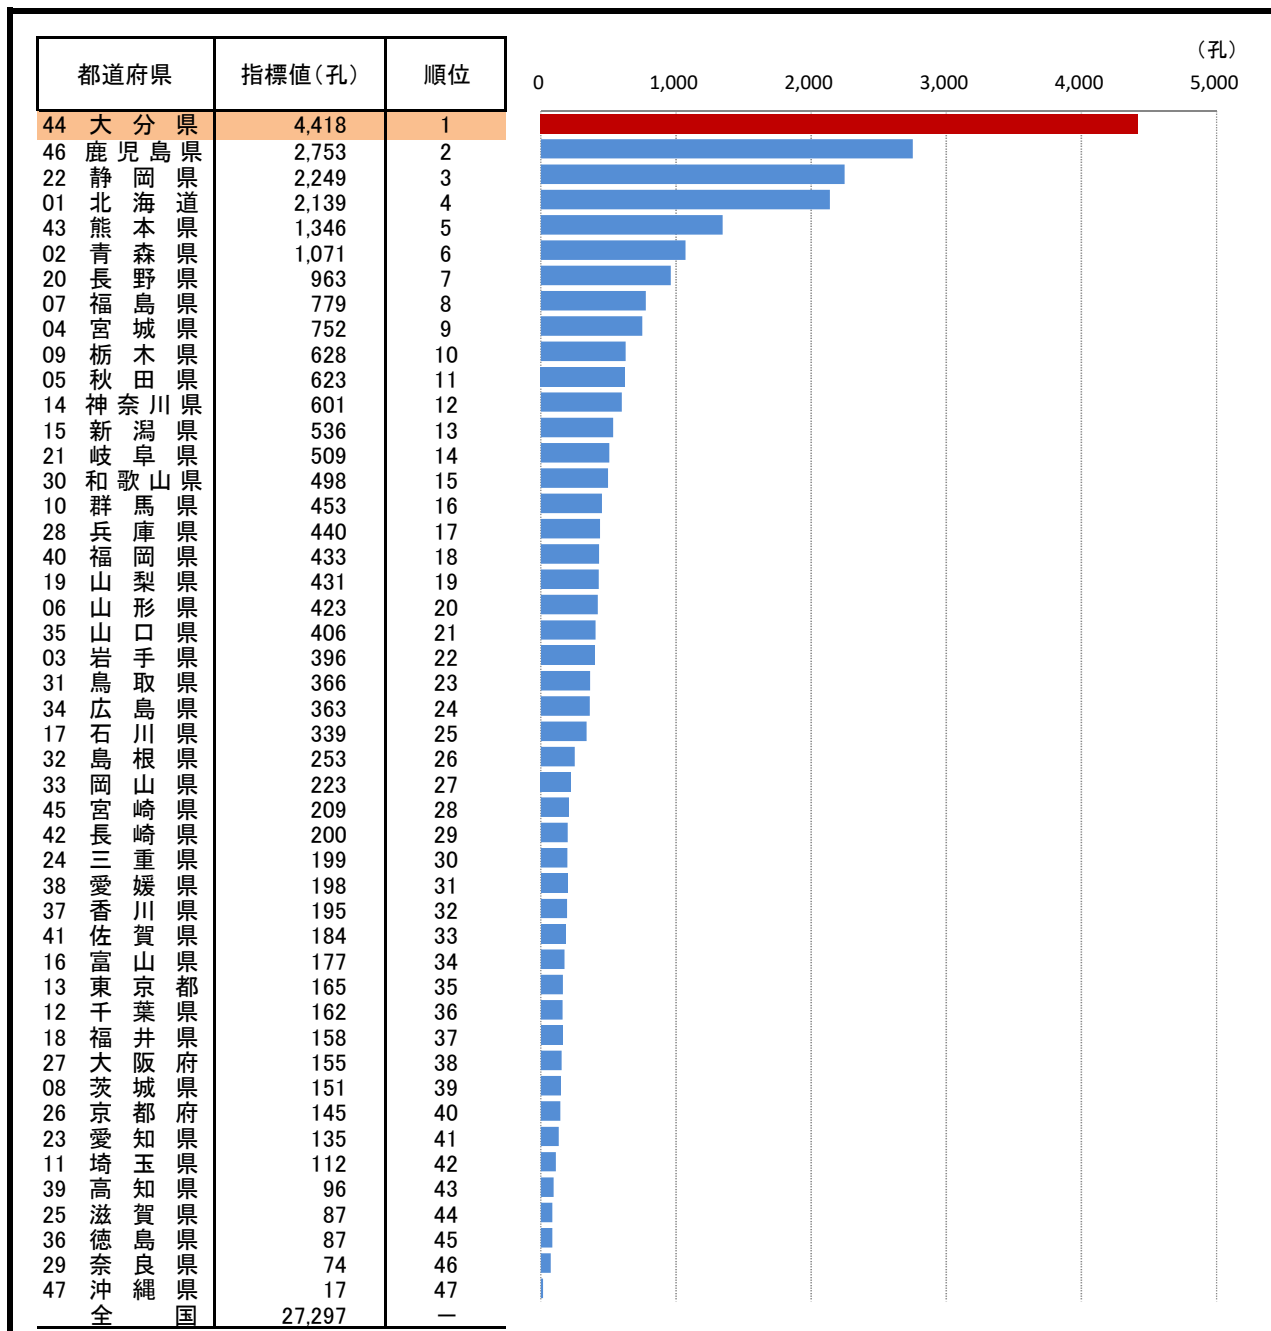

20. 温泉源泉総数

—平成29年度—

温泉源泉数の全国に占める割合

参考

○ 概要
平成30年3月末日現在の県の大分県の温泉源泉数は4,418孔で、全国の温泉源泉数の16.2%を占め、全国1位となっている。

○ 基礎データ (平成30年3月31日現在)

	大分県	全国
温泉源泉総数 (孔)	4,418	27,297
全国に占める割合 (%)	16.2	100.0

摘要

○ 資料出所：環境省「平成29年度温泉利用状況」
○ 調査期日：平成30年3月31日
○ 調査周期：毎年度
○ 温泉源泉：地中から温泉が湧き出てくる場所。源泉の湧出形態は大別して「自然湧出」、「掘削自噴」及び「掘削動力揚湯」の3種類がある。源泉総数は、「利用源泉数」及び「未利用源泉数」の合計。

* 順位は数値の大きい方からつけています。