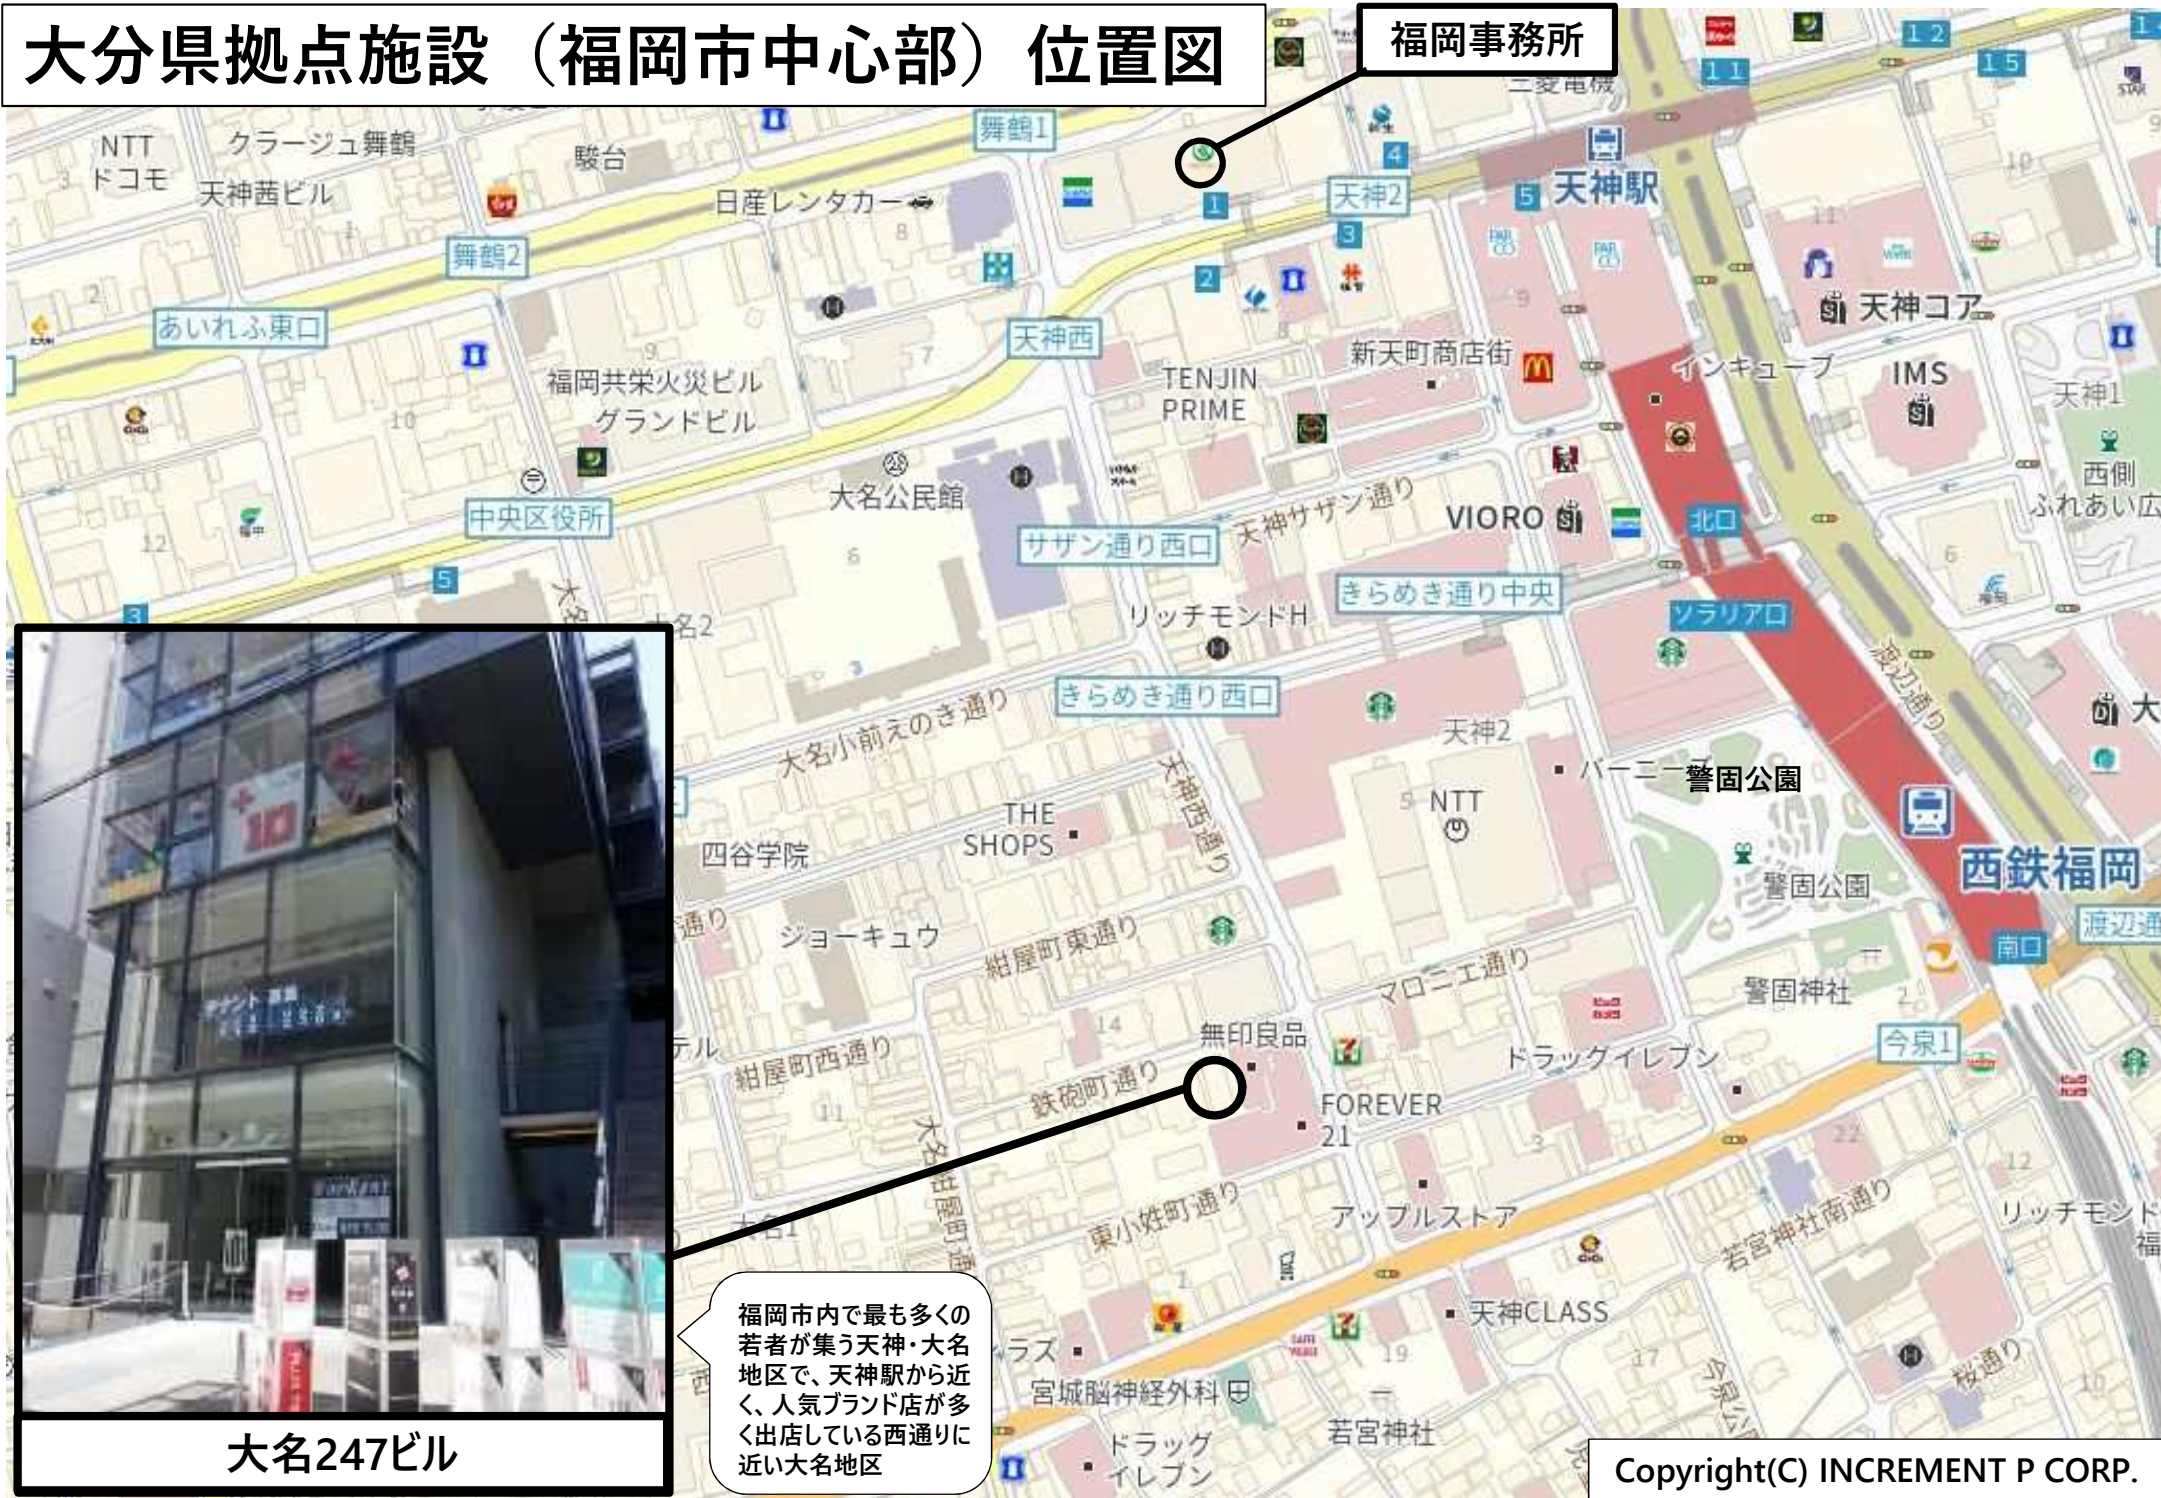

令和元年9月4日

大分県拠点施設(福岡市中心部)の設置場所内定について

県では、福岡在住の若者の県内就職を含めた大分へのUIJターンを促進するため、福岡市中心部に県内企業の情報発信や就職相談等を行う拠点を設置する予定です。

設置場所について、若者が多く集う福岡市天神・大名地区で検討していましたが、このたび下記の場所に内定しましたのでお知らせします。

記

1 設置場所

(1)住所 福岡県福岡市中央区大名1-15-35 大名 247ビル 2階

(2)面積 約 271 m²

(3)賃借料 月 2,107,500 円(税抜)

2 開設予定

令和2年4月

問い合わせ先

商工観光労働部雇用労働政策課
若年者就業支援班 後藤、松下
TEL : 097-506-3340、3331

大分県拠点施設（福岡市中心部）位置図

福岡事務所

大名247ビル

福岡市内で最も多くの若者が集う天神・大名地区で、天神駅から近く、人気ブランド店が多く出店している西通りに近い大名地区