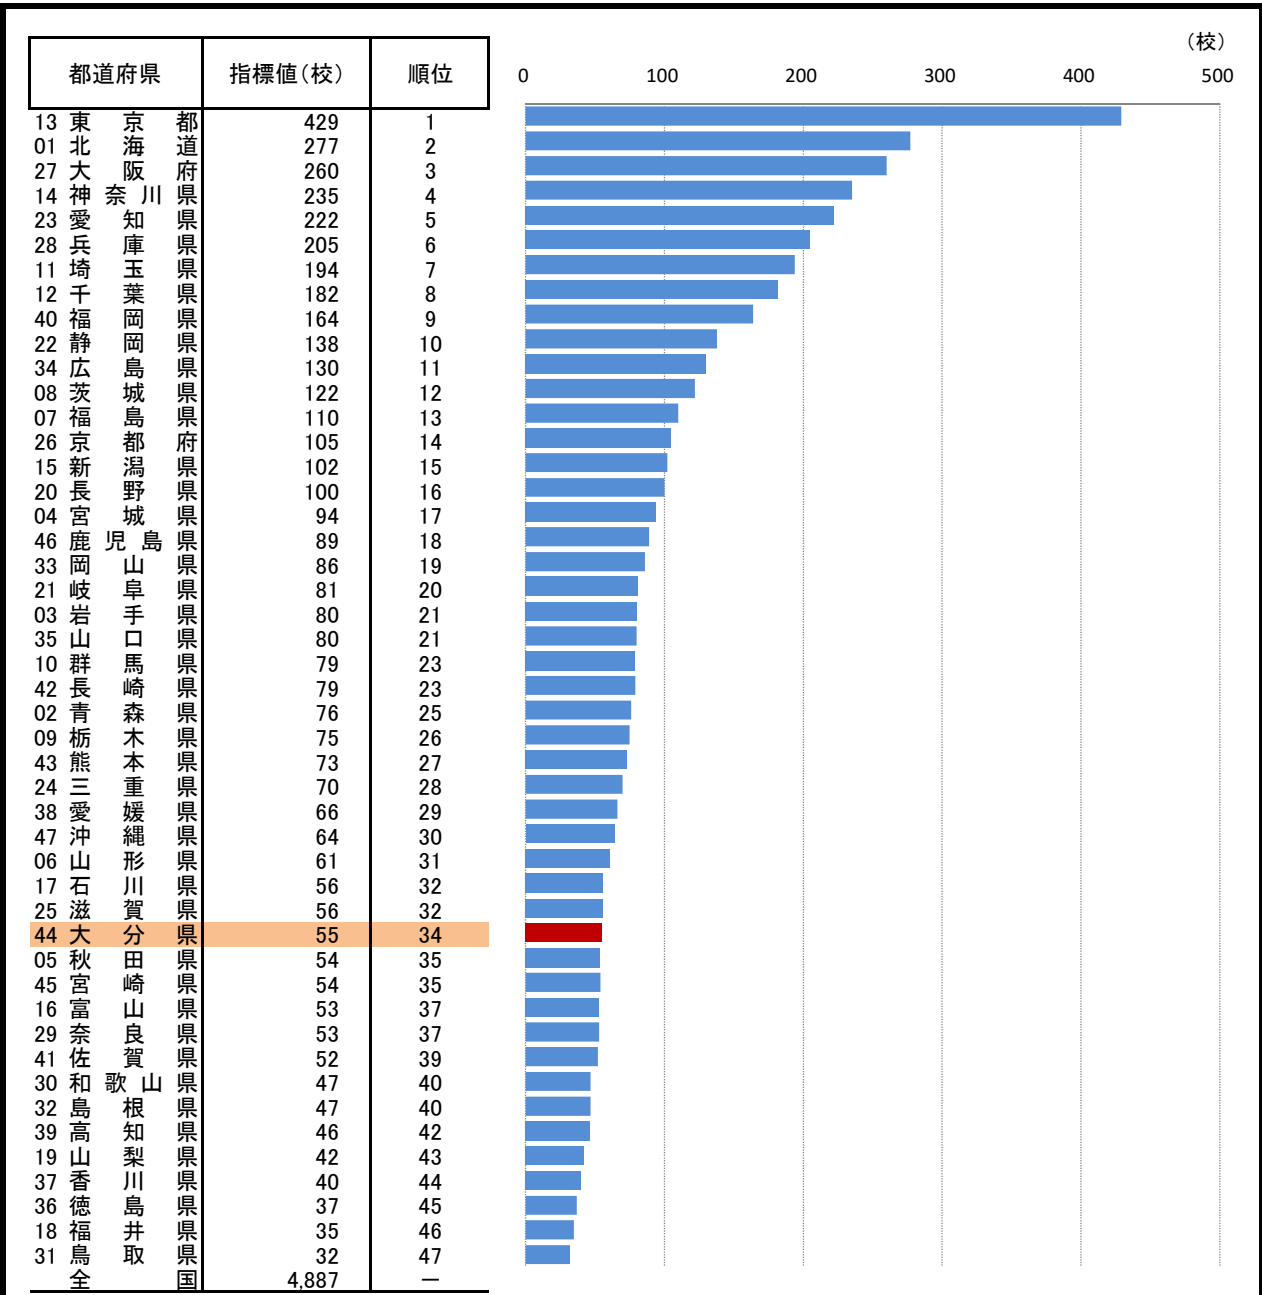

69. 高等学校数

—令和元年度—

○ 概要
大分県の令和元年度の高等学校数は55校で、前年度からの増減はなく、全国34位となっている。

○ 基礎データ (令和元年度) (校)

	大分県	全国
高等学校数	55	4,887

○ 参考指標 (令和元年度)

教員1人あたり高等学校生徒数	11.4人(37位)
----------------	------------

○ 資料出所: 文部科学省「学校基本調査」
○ 調査期日: 令和元年5月1日
○ 調査周期: 毎年度

* 順位は数値の大きい方からつけています。