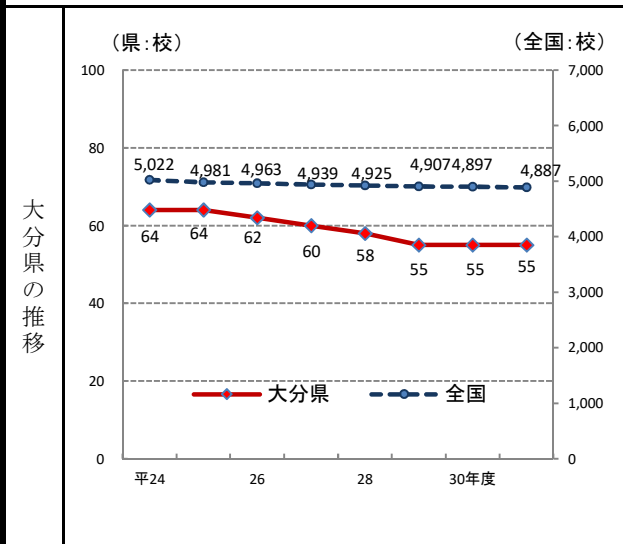

69. 高等学校数

—令和元年度—

○ 概要
大分県の令和元年度の高等学校数は55校で、前年度からの増減はなく、全国34位となっている。

○ 基礎データ (令和元年度) (校)

	大分県	全国
高等学校数	55	4,887

○ 参考指標 (令和元年度)

教員1人あたり高等学校生徒数	11.4人(37位)
----------------	------------

○ 資料出所: 文部科学省「学校基本調査」
○ 調査期日: 令和元年5月1日
○ 調査周期: 毎年度

* 順位は数値の大きい方からつけています。