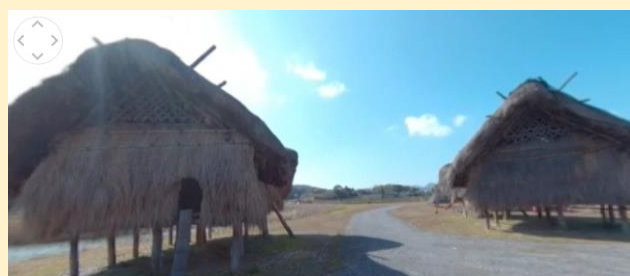

安国寺集落遺跡（国東市）