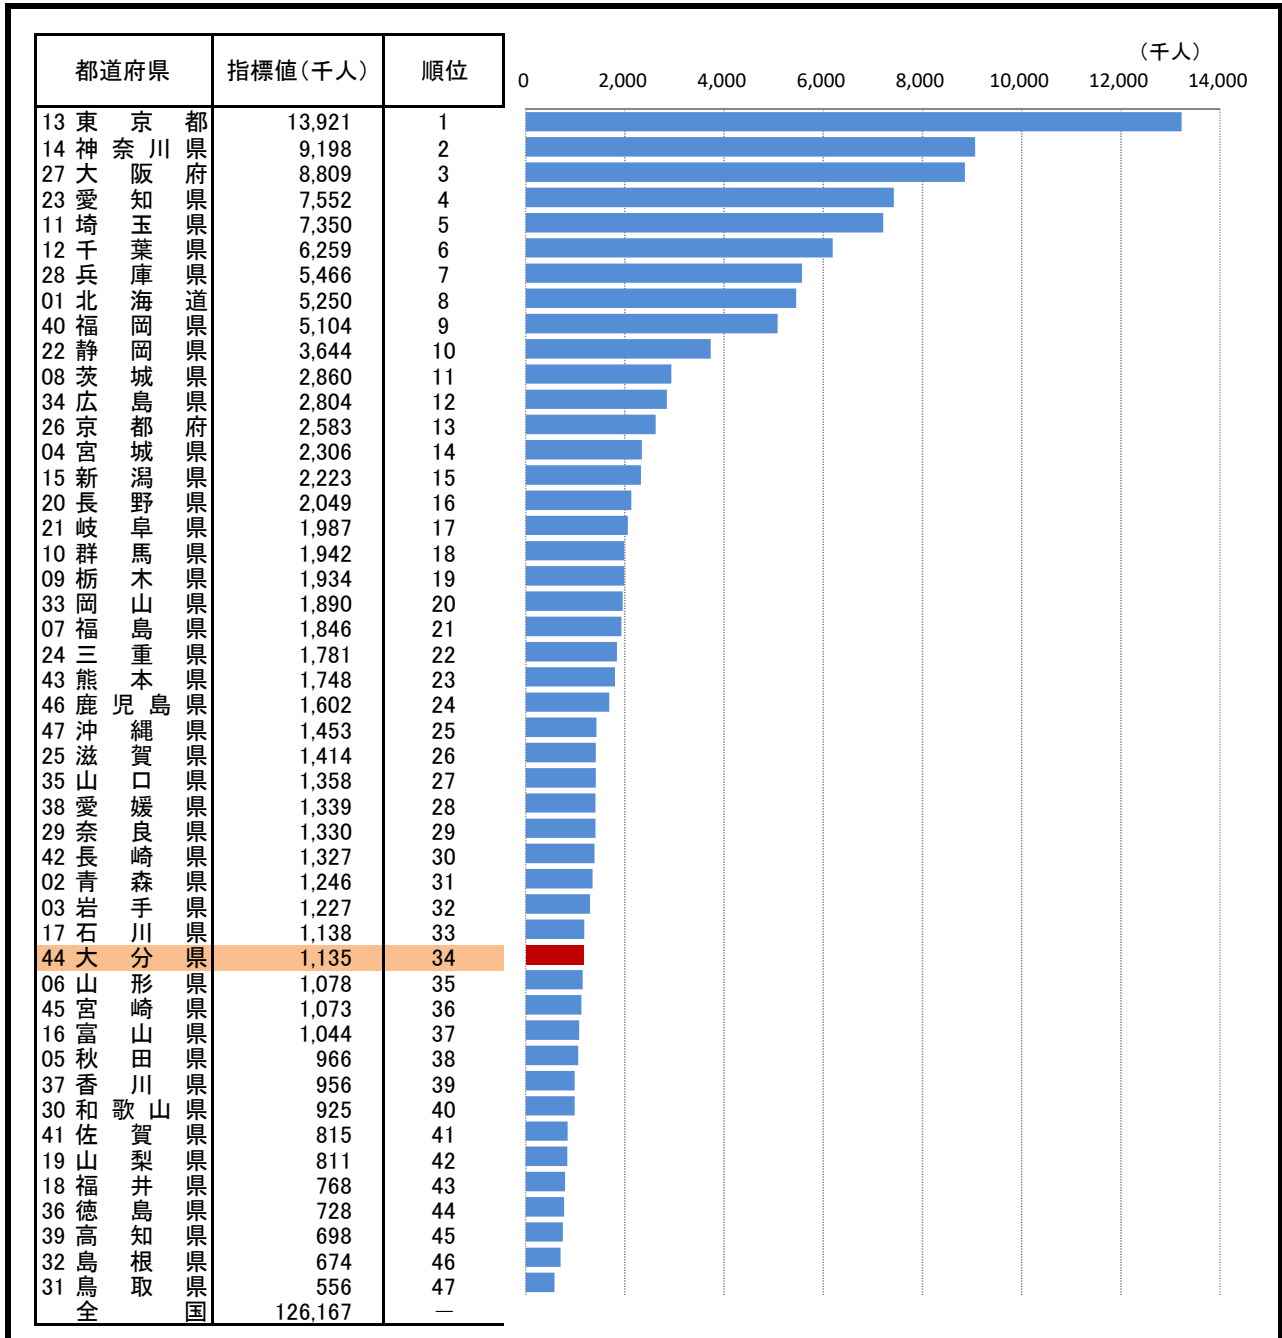

1. 総人口

— 令和元年 —

参考

○ 概要
 総務省統計局の人口推計によると、令和元年10月1日現在の**大分県**の総人口は**1,135千人**で、**全国**の総人口の**0.89%**を占め、**全国34位**となっている。

○ 基礎データ 総人口 (千人)

	大分県	全国
2014年	1,173	127,237
2015年	1,166	127,095
2016年	1,160	126,933
2017年	1,152	126,706
2018年	1,144	126,443
2019年	1,135	126,167

摘要

○ 資料出所：総務省統計局「人口推計年報」
 ○ 調査期日：令和元年10月1日
 ○ 調査周期：毎年
 注) 平成22年及び27年は総務省統計局「国勢調査報告」による。

* 順位は数値の大きい方からつけています。