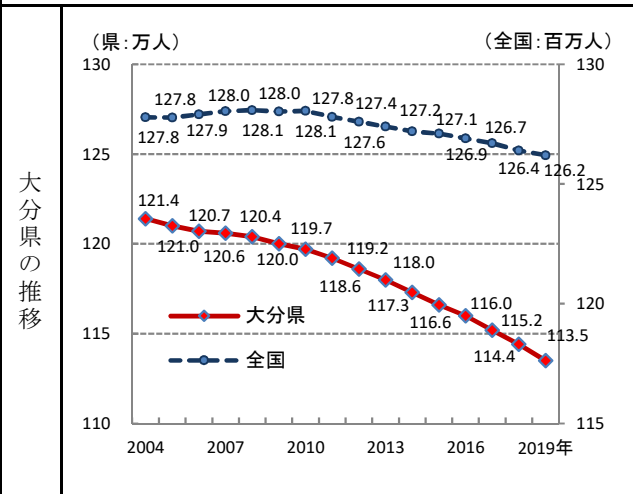

1. 総人口

— 令和元年 —

参考

○ 概要
 総務省統計局の人口推計によると、令和元年10月1日現在の**大分県**の総人口は**1,135千人**で、**全国**の総人口の**0.89%**を占め、**全国34位**となっている。

○ 基礎データ 総人口 (千人)

	大分県	全国
2014年	1,173	127,237
2015年	1,166	127,095
2016年	1,160	126,933
2017年	1,152	126,706
2018年	1,144	126,443
2019年	1,135	126,167

摘要

○ 資料出所：総務省統計局「人口推計年報」
 ○ 調査期日：令和元年10月1日
 ○ 調査周期：毎年
 注) 平成22年及び27年は総務省統計局「国勢調査報告」による。

* 順位は数値の大きい方からつけています。