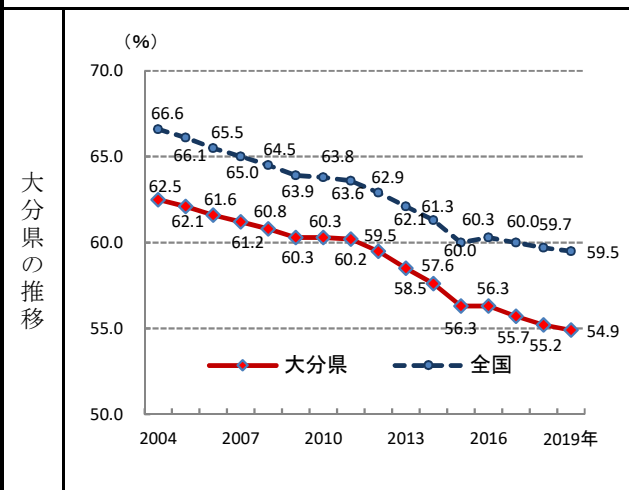

# 5. 生産年齢人口割合(15歳～64歳人口)

— 令和元年 —

**参考**

- 概要  
総務省統計局の人口推計によると、令和元年10月1日現在の県の大分県の生産年齢人口割合は54.9%で、全国40位となっている。
- 基礎データ (令和元年) (千人)

	生産年齢人口	総人口
大分県	623	1,135
全 国	75,072	126,167

**摘要**

- 資料出所：総務省統計局「人口推計年報」
- 調査期日：令和元年10月1日
- 調査周期：毎年
- 生産年齢人口割合：総人口に占める生産年齢人口(15歳～64歳人口)の割合。

注) 平成17年、22年及び27年は総務省統計局「国勢調査」による人口(年齢不詳人口を含む)。

\* 順位は数値の大きい方からつけています。