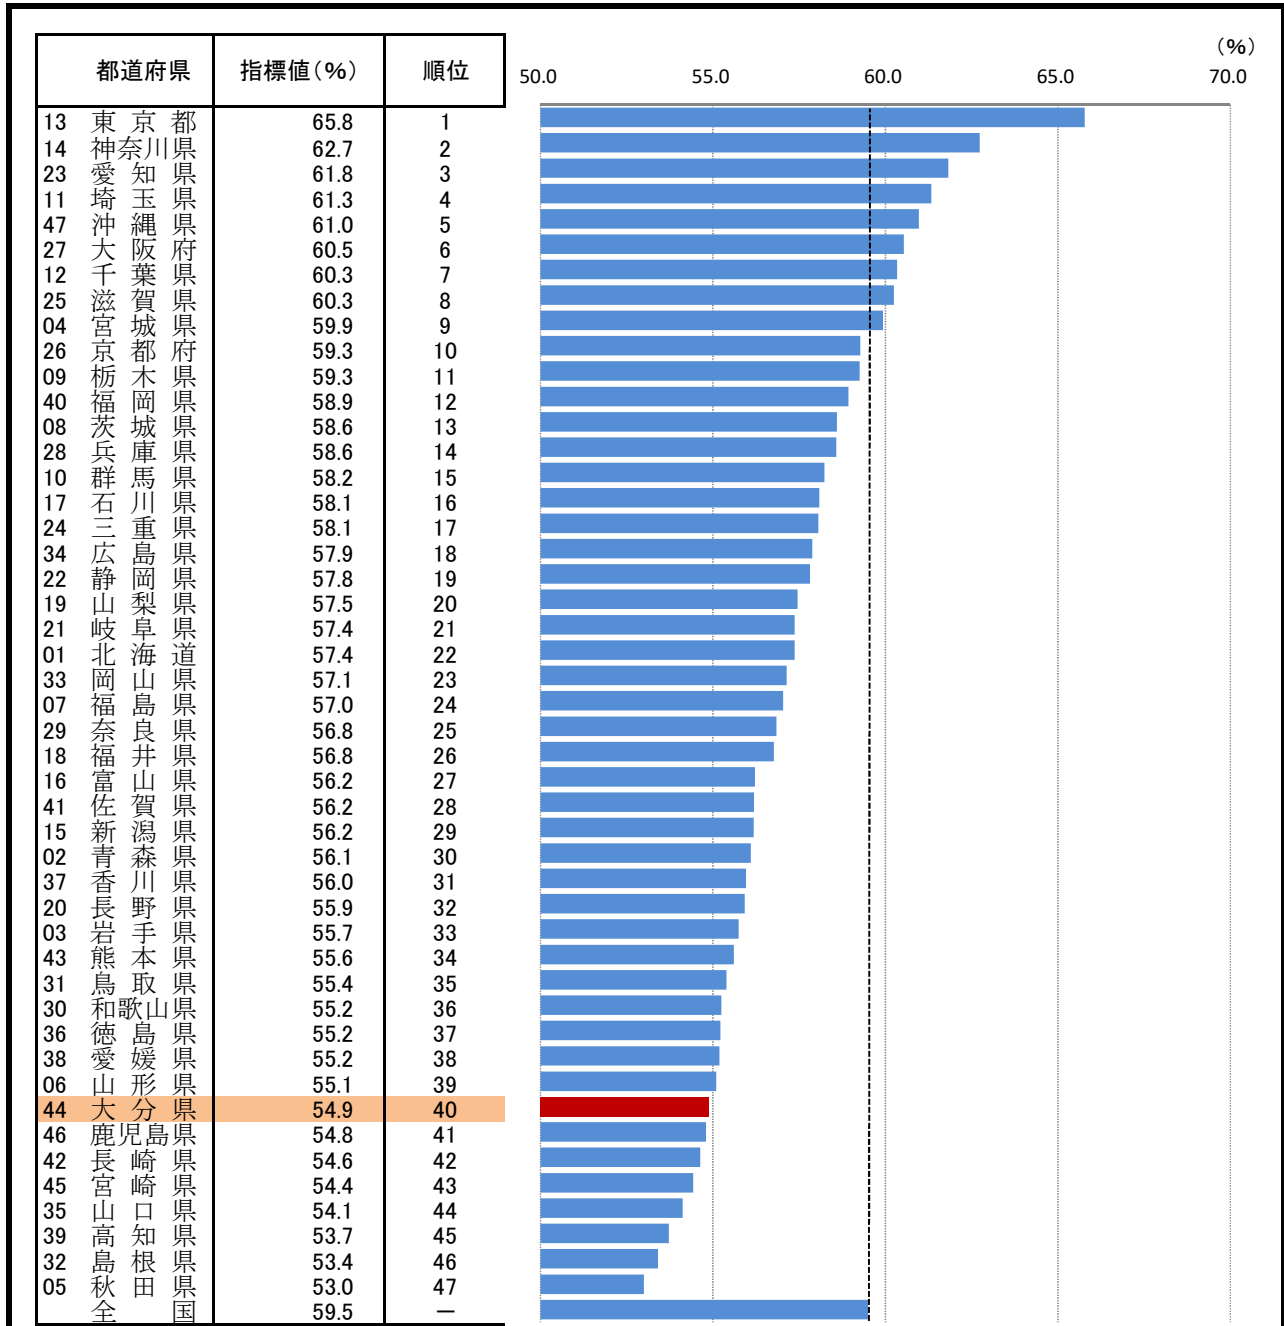

# 5. 生産年齢人口割合(15歳～64歳人口)

— 令和元年 —

**参考**

- 概要  
総務省統計局の人口推計によると、令和元年10月1日現在の県の大分県の生産年齢人口割合は54.9%で、全国40位となっている。
- 基礎データ (令和元年) (千人)

	生産年齢人口	総人口
大分県	623	1,135
全 国	75,072	126,167

**摘要**

- 資料出所：総務省統計局「人口推計年報」
- 調査期日：令和元年10月1日
- 調査周期：毎年
- 生産年齢人口割合：総人口に占める生産年齢人口(15歳～64歳人口)の割合。

注) 平成17年、22年及び27年は総務省統計局「国勢調査」による人口(年齢不詳人口を含む)。

\* 順位は数値の大きい方からつけています。