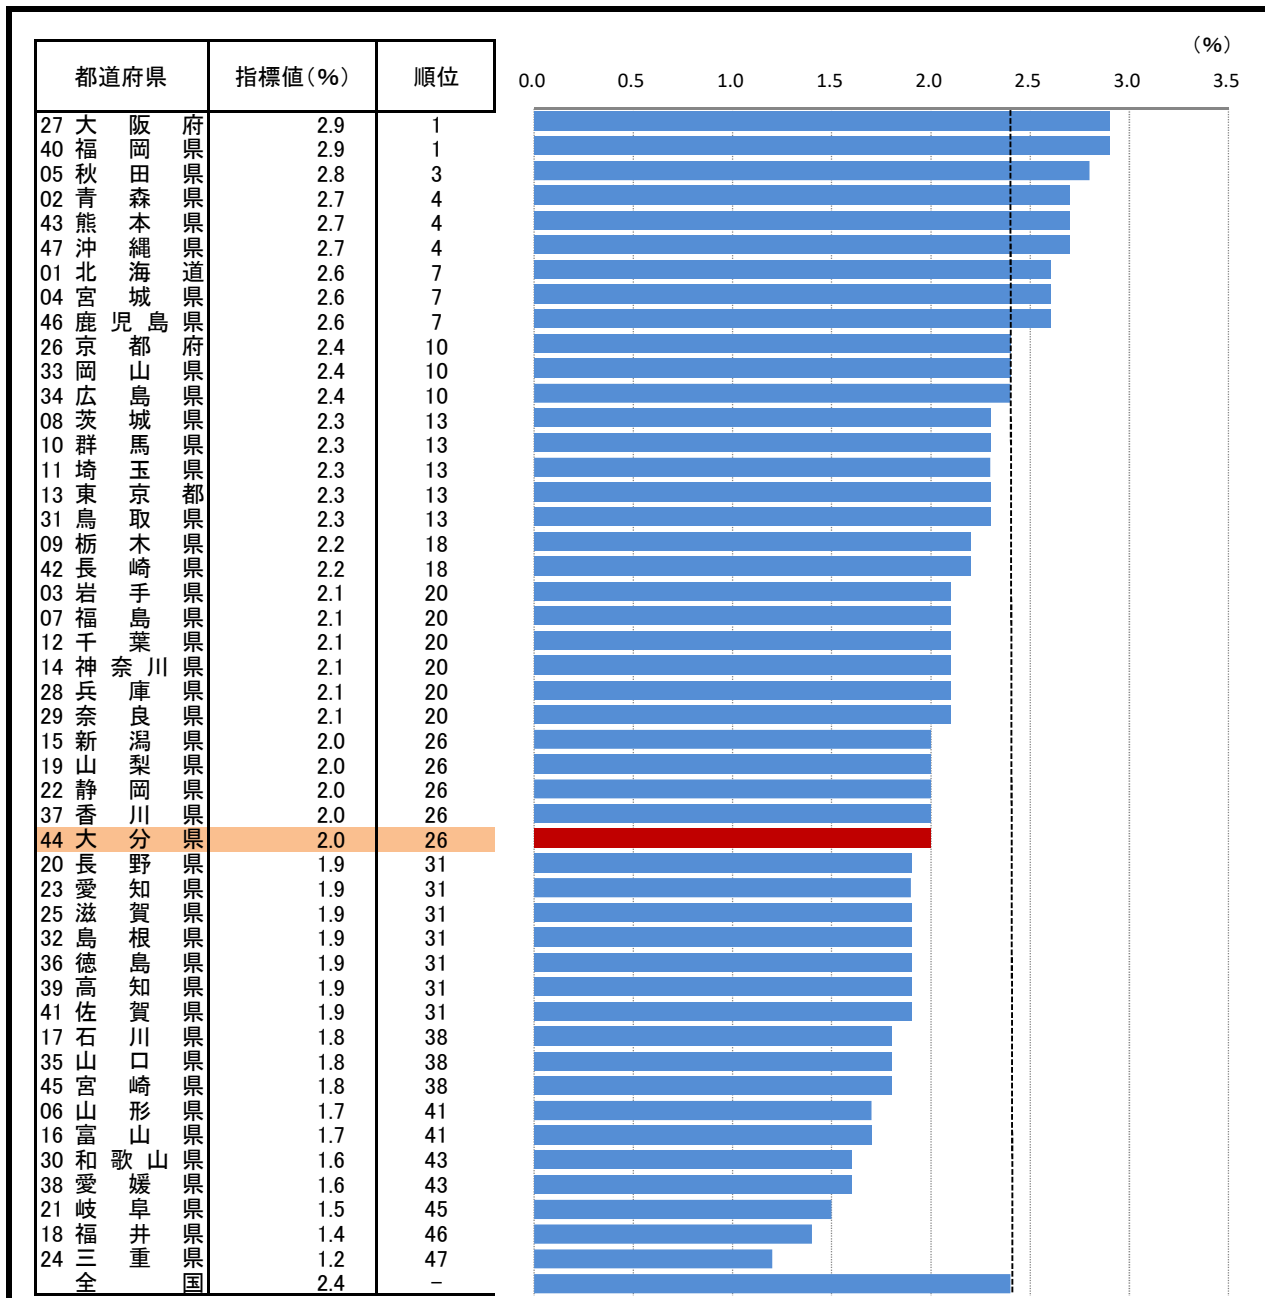

43. 完全失業率

—令和元年—

○ 概 要
大分県の令和元年の完全失業率は2.0%で前年から変動はなく、全国26位となっている。

○ 基礎データ (令和元年) (千人)

	大分県	全国
完全失業者数	12	1,543

注) 大分県の完全失業者数(千人)はモデル推計値である。

○ 資料出所: 総務省「労働力調査年報」
 ○ 調査期日: 令和元年
 ○ 調査周期: 毎年
 ○ 完全失業率: 労働力人口(就業者と完全失業者の合計)に占める完全失業者の割合。完全失業者とは現在仕事をしておらず、仕事があればすぐにつくことができ、仕事を探す活動をしていた人をいう。

* 順位は数値の大きい方からつけています。