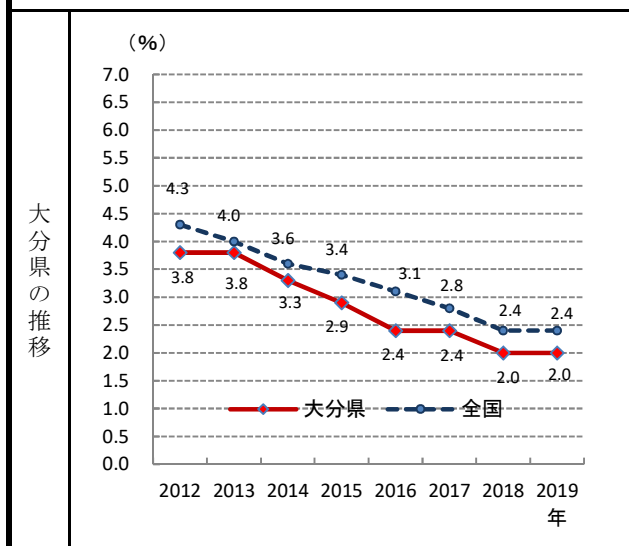

43. 完全失業率

—令和元年—

○ 概 要
大分県の令和元年の完全失業率は2.0%で前年から変動はなく、全国26位となっている。

○ 基礎データ (令和元年) (千人)

	大分県	全国
完全失業者数	12	1,543

注) 大分県の完全失業者数(千人)はモデル推計値である。

○ 資料出所: 総務省「労働力調査年報」
 ○ 調査期日: 令和元年
 ○ 調査周期: 毎年
 ○ 完全失業率: 労働力人口(就業者と完全失業者の合計)に占める完全失業者の割合。完全失業者とは現在仕事をしておらず、仕事があればすぐにつくことができ、仕事を探す活動をしていた人をいう。

* 順位は数値の大きい方からつけています。