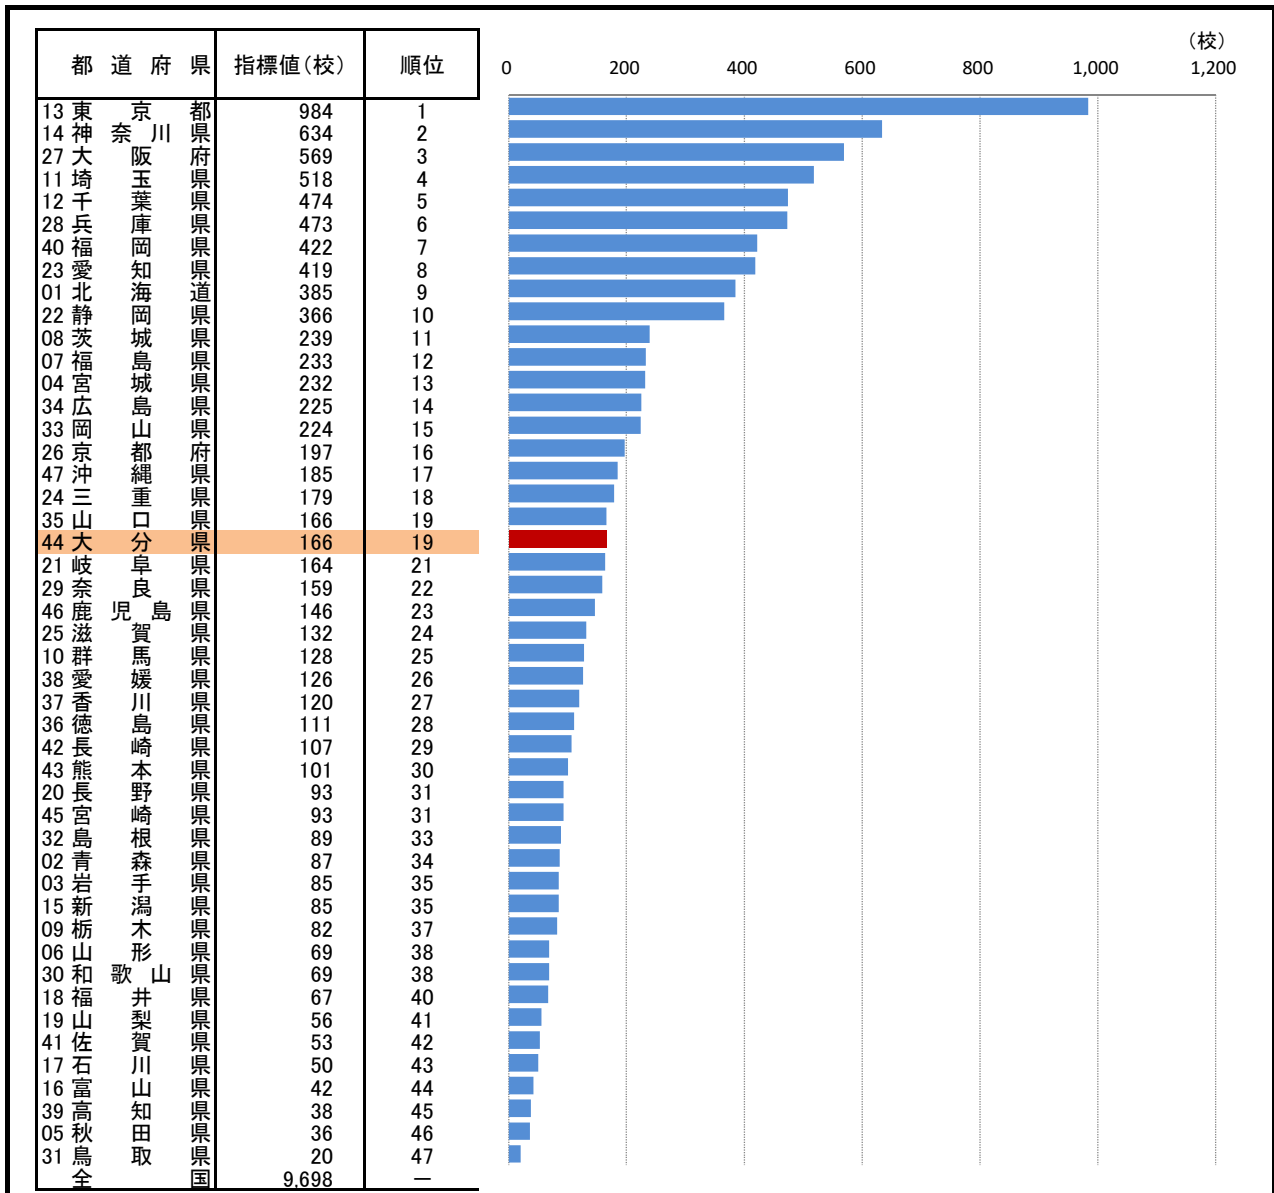

66. 幼稚園数

— 令和2年度 —

大分県の推移

参考

- 概要
大分県の令和2年度の幼稚園数は166校で、前年度から10校減少し、全国19位となっている。
- 基礎データ(令和2年度) (校)

	大分県	全国
幼稚園数	166	9,698

- 参考指標(令和2年度)

教員1人あたり幼稚園在園者数	9.0人(32位)
----------------	-----------

摘要

- 資料出所: 文部科学省「学校基本調査」
- 調査期日: 令和2年5月1日
- 調査周期: 毎年度

* 順位は数値の大きい方からつけています。