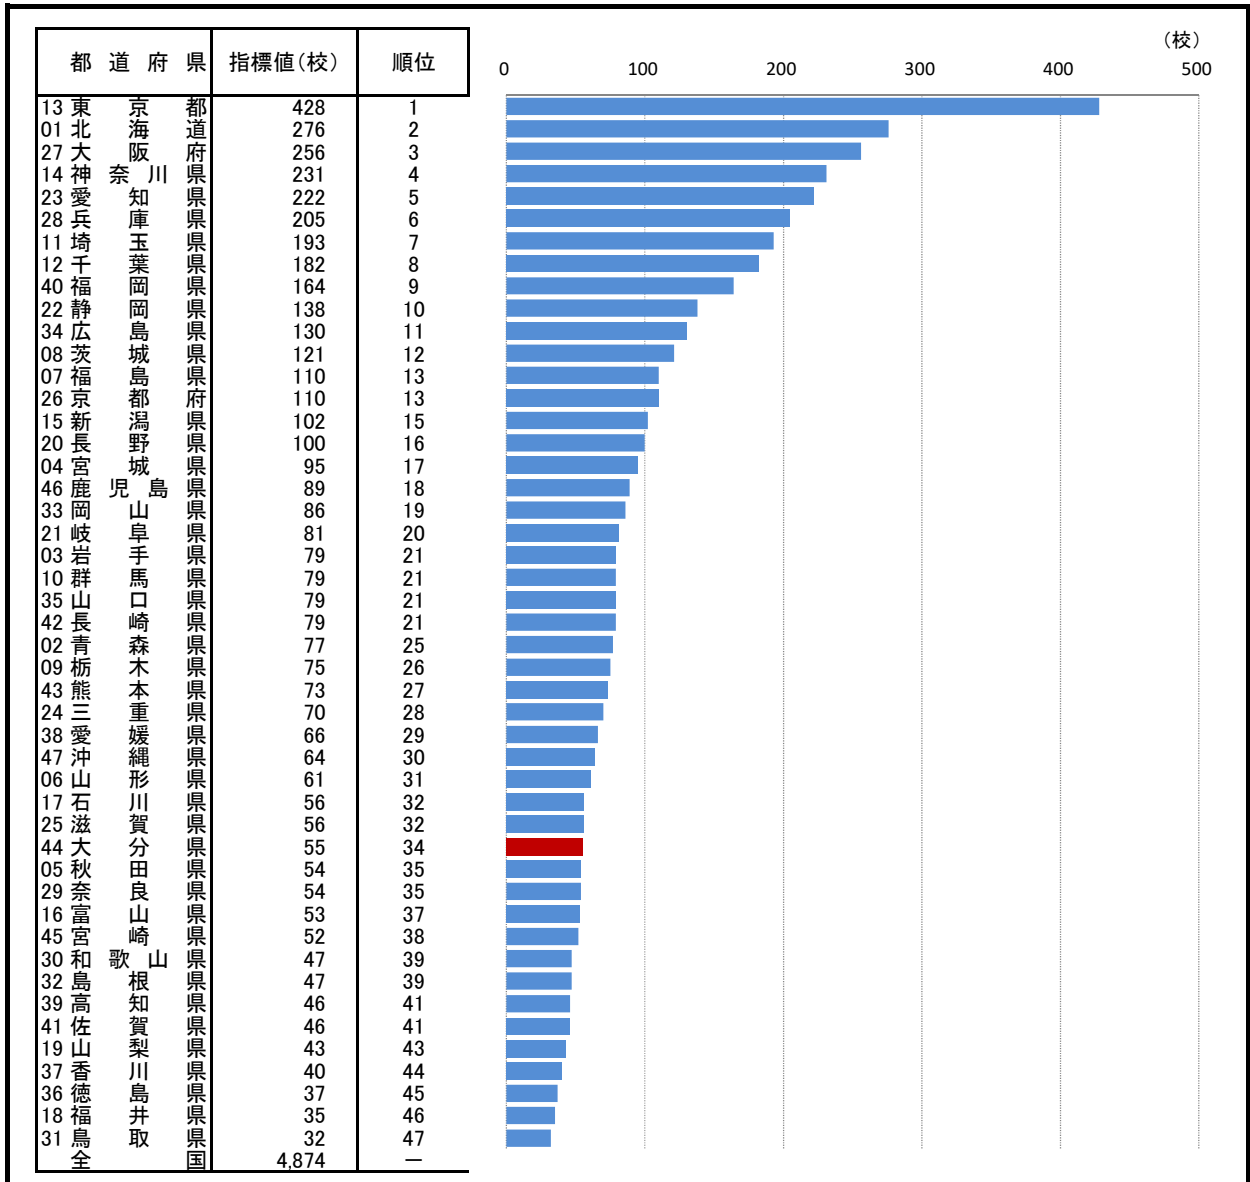

69. 高等学校数

—令和2年度—

参 考

○ 概 要
大分県の令和2年度の高等学校数は55校で、前年度からの増減はなく、全国34位となっている。

○ 基礎データ(令和2年度) (校)

	大分県	全国
高等学校数	55	4,874

○ 参考指標(令和2年度)

教員1人あたり高等学校生徒数	11.1 人(39位)
----------------	-------------

摘 要

- 資料出所: 文部科学省「学校基本調査」
- 調査期日: 令和2年5月1日
- 調査周期: 毎年度

* 順位は数値の大きい方からつけています。