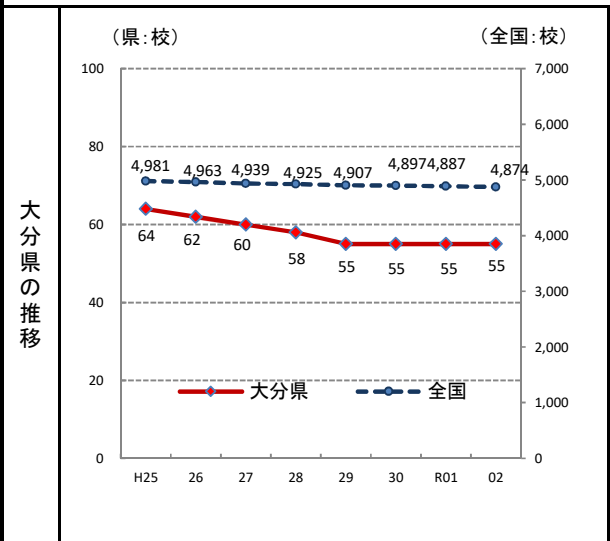

69. 高等学校数

—令和2年度—

参 考

○ 概 要
大分県の令和2年度の高等学校数は55校で、前年度からの増減はなく、全国34位となっている。

○ 基礎データ(令和2年度) (校)

	大分県	全国
高等学校数	55	4,874

○ 参考指標(令和2年度)

教員1人あたり高等学校生徒数	11.1 人(39位)
----------------	-------------

摘 要

- 資料出所: 文部科学省「学校基本調査」
- 調査期日: 令和2年5月1日
- 調査周期: 毎年度

* 順位は数値の大きい方からつけています。