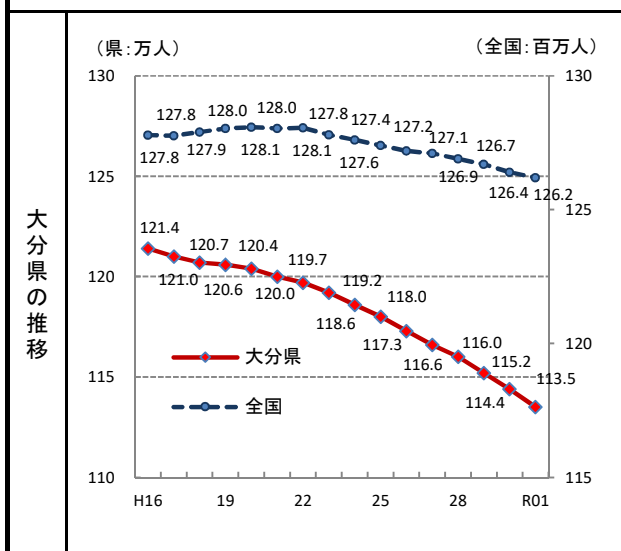

1. 総人口

— 令和元年 —

参考

○ 概要
 総務省統計局の人口推計によると、令和元年10月1日現在の**大分県**の総人口は**1,135千人**で、**全国**の総人口の**0.90%**を占め、**全国34位**となっている。

○ 基礎データ 総人口 (千人)

	大分県	全国
2014年	1,173	127,237
2015年	1,166	127,095
2016年	1,160	126,933
2017年	1,152	126,706
2018年	1,144	126,443
2019年	1,135	126,167

摘要

○ 資料出所: 総務省統計局「人口推計年報」
 ○ 調査期日: 令和元年10月1日
 ○ 調査周期: 毎年
 ※ 平成22年及び27年は総務省統計局「国勢調査報告」による。

* 順位は数値の大きい方からつけています。