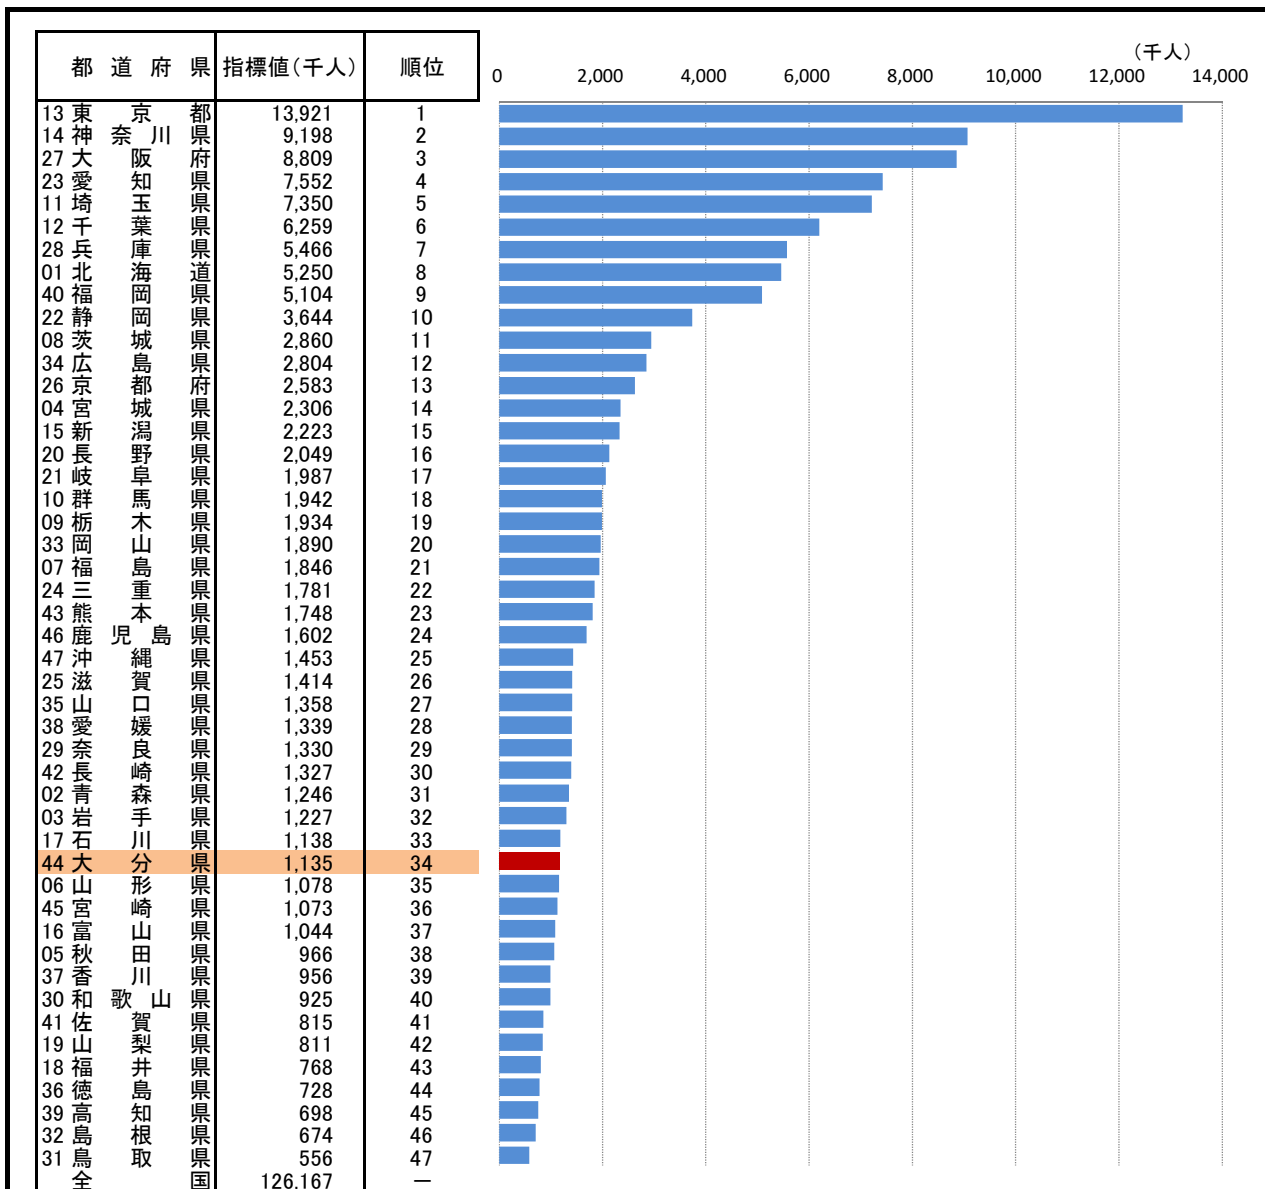

1. 総人口

— 令和元年 —

参考

○ 概要
 総務省統計局の人口推計によると、令和元年10月1日現在の**大分県**の総人口は**1,135千人**で、**全国**の総人口の**0.90%**を占め、**全国34位**となっている。

○ 基礎データ 総人口 (千人)

	大分県	全国
2014年	1,173	127,237
2015年	1,166	127,095
2016年	1,160	126,933
2017年	1,152	126,706
2018年	1,144	126,443
2019年	1,135	126,167

摘要

○ 資料出所: 総務省統計局「人口推計年報」
 ○ 調査期日: 令和元年10月1日
 ○ 調査周期: 毎年
 ※ 平成22年及び27年は総務省統計局「国勢調査報告」による。

* 順位は数値の大きい方からつけています。