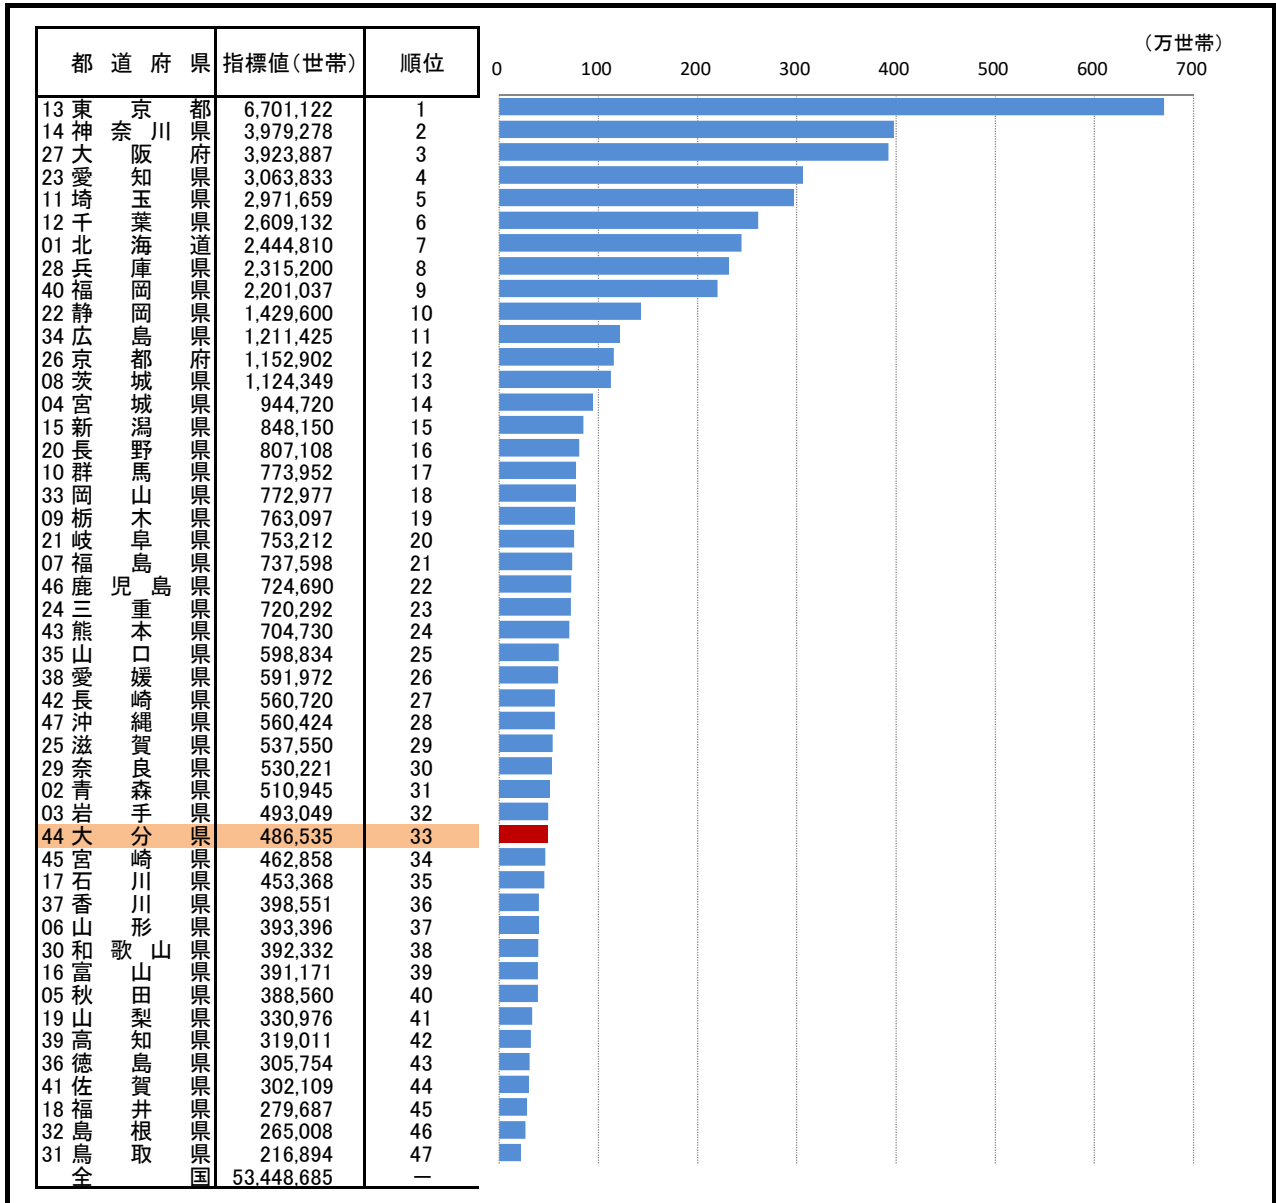

12. 世帯総数

—平成27年—

参 考

○概 要
平成27年の大分県の世帯総数は486,535世帯で、全国33位となっている。平成22年と比べ4,484世帯(0.9%)の増加となっている。

○基礎データ及び参考指標(平成27年)

	大分県	全国
世帯総数	486,535	53,448,685
一般世帯数	485,001	53,331,797
1世帯あたり人員(人)	2.32	2.33
高齢単身世帯割合(%)	12.94	11.11

摘 要

○資料出所:総務省統計局「国勢調査」
○調査期日:平成27年10月1日
○調査周期:5年
○世帯総数:一般世帯と施設等の世帯を合わせた総数。
○1世帯あたり人員:一般世帯の世帯平均人員。
○高齢単身世帯割合:一般世帯に占める65歳以上の者一人のみの一般世帯の割合。

* 順位は数値の大きい方からつけています。