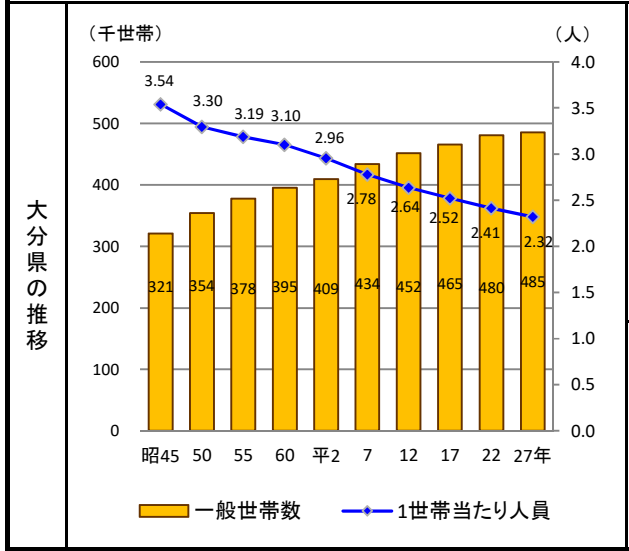

12. 世帯総数

—平成27年—

参 考

○概 要
平成27年の大分県の世帯総数は486,535世帯で、全国33位となっている。平成22年と比べ4,484世帯(0.9%)の増加となっている。

○基礎データ及び参考指標(平成27年)

	大分県	全国
世帯総数	486,535	53,448,685
一般世帯数	485,001	53,331,797
1世帯あたり人員(人)	2.32	2.33
高齢単身世帯割合(%)	12.94	11.11

摘 要

○資料出所:総務省統計局「国勢調査」
○調査期日:平成27年10月1日
○調査周期:5年
○世帯総数:一般世帯と施設等の世帯を合わせた総数。
○1世帯あたり人員:一般世帯の世帯平均人員。
○高齢単身世帯割合:一般世帯に占める65歳以上の者一人のみの一般世帯の割合。

* 順位は数値の大きい方からつけています。