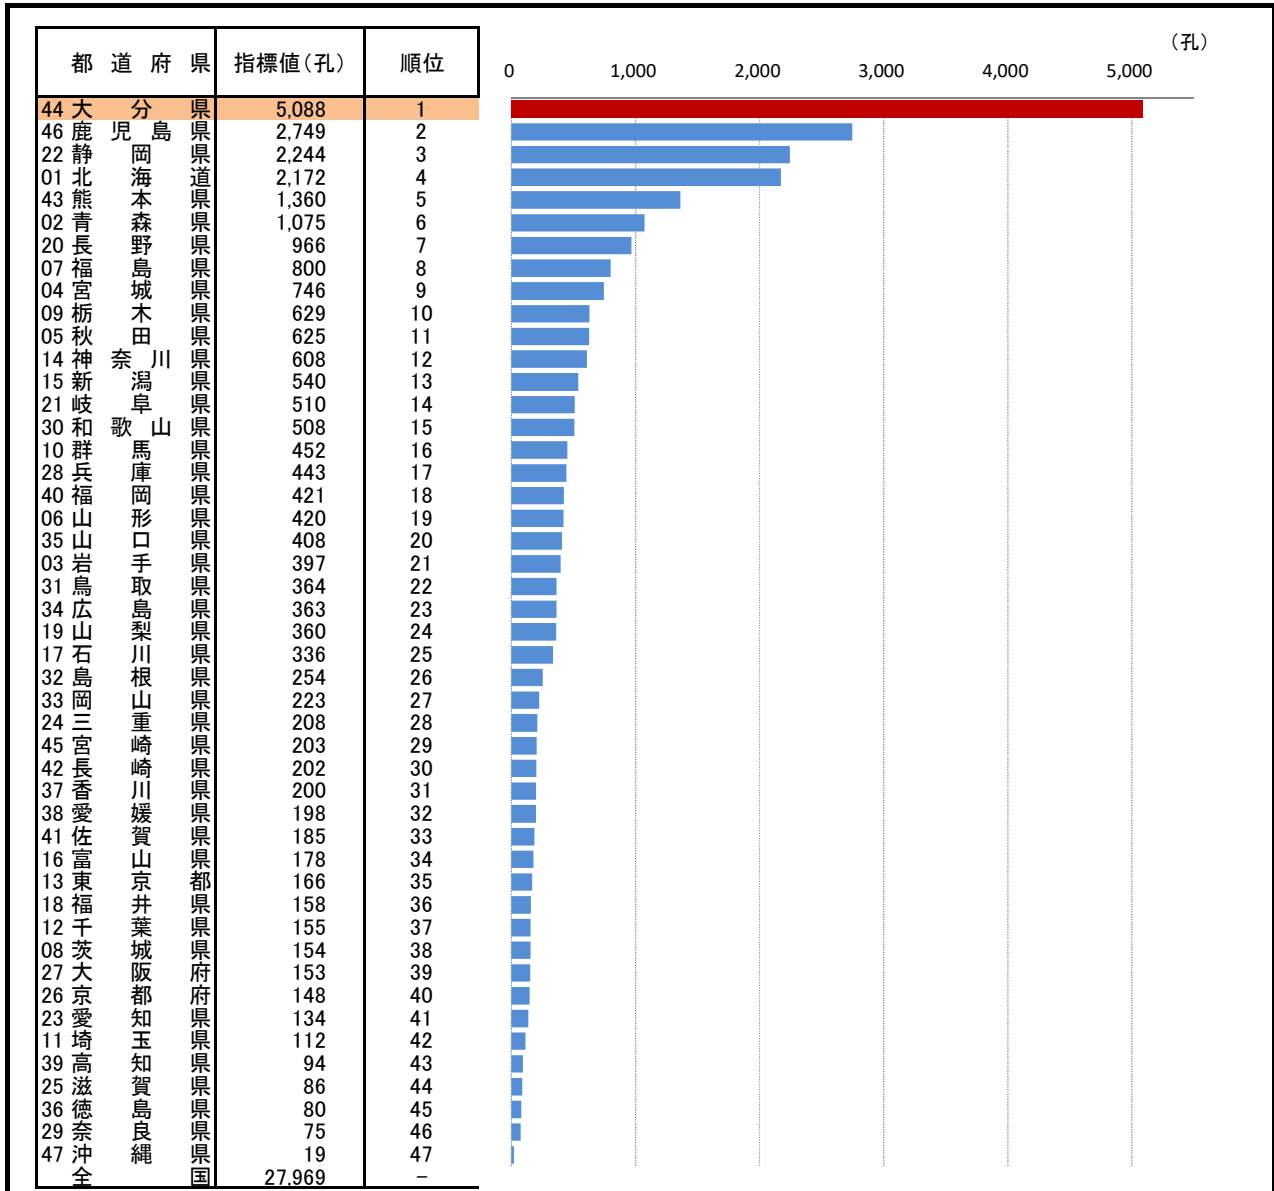

20. 温泉源泉総数

— 令和元年度 —

* 順位は数値の大きい方からつけています。