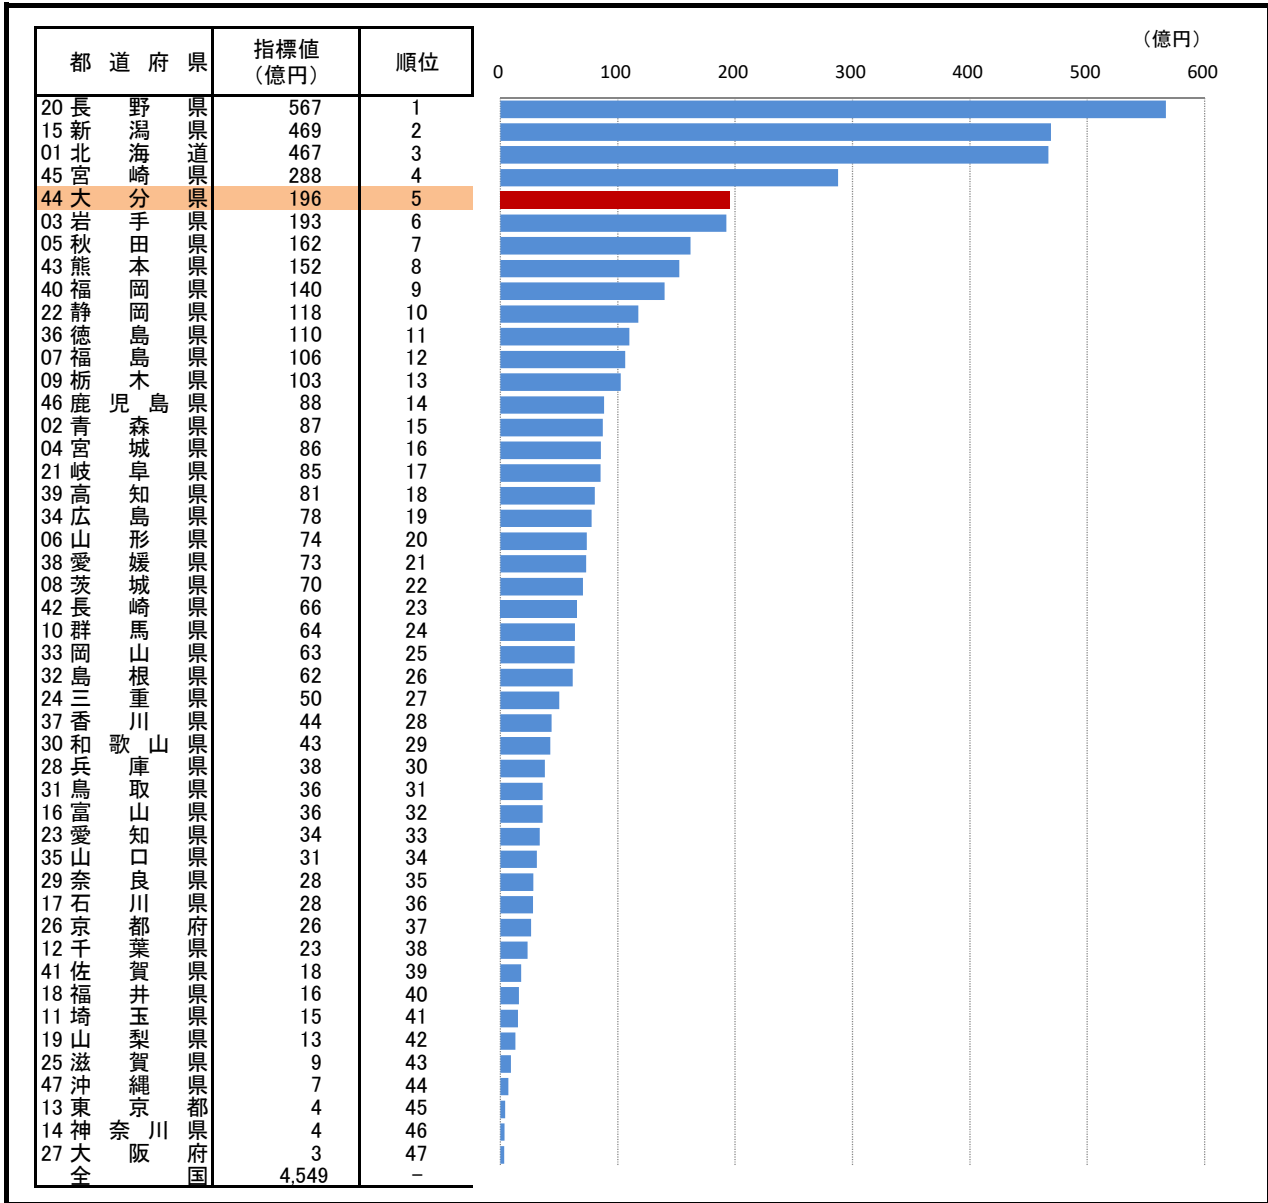

# 30. 林業産出額

— 令和元年 —

\* 順位は数値の大きい方からつけています。