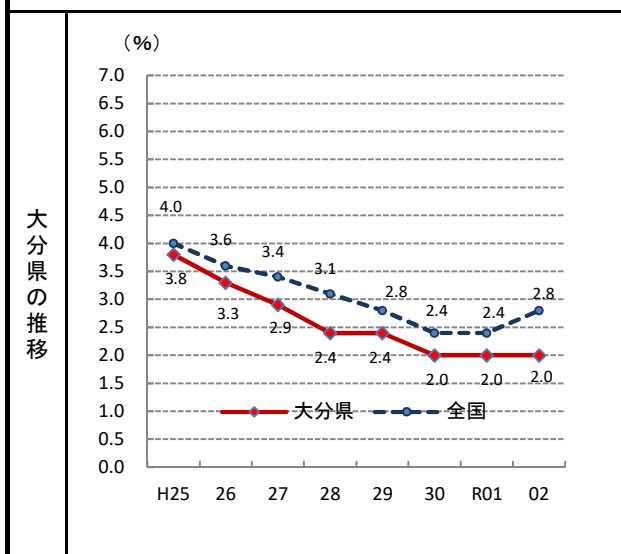

43. 完全失業率

— 令和2年 —

参 考

○ 概 要
大分県の令和2年の完全失業率は2.0%で前年から変動はなく、全国37位となっている。

○ 基礎データ(令和2年) (千人)

	大分県	全国
完全失業者数	12	1,840

※大分県の完全失業者数(千人)はモデル推計値である。

摘 要

○ 資料出所:総務省「労働力調査年報」
○ 調査期日:令和2年
○ 調査周期:毎年
○ 完全失業率:労働力人口(就業者と完全失業者の合計)に占める完全失業者の割合。完全失業者とは現在仕事をしておらず、仕事があればすぐにつくことができ、仕事を探す活動をしていた人をいう。

* 順位は数値の大きい方からつけています。