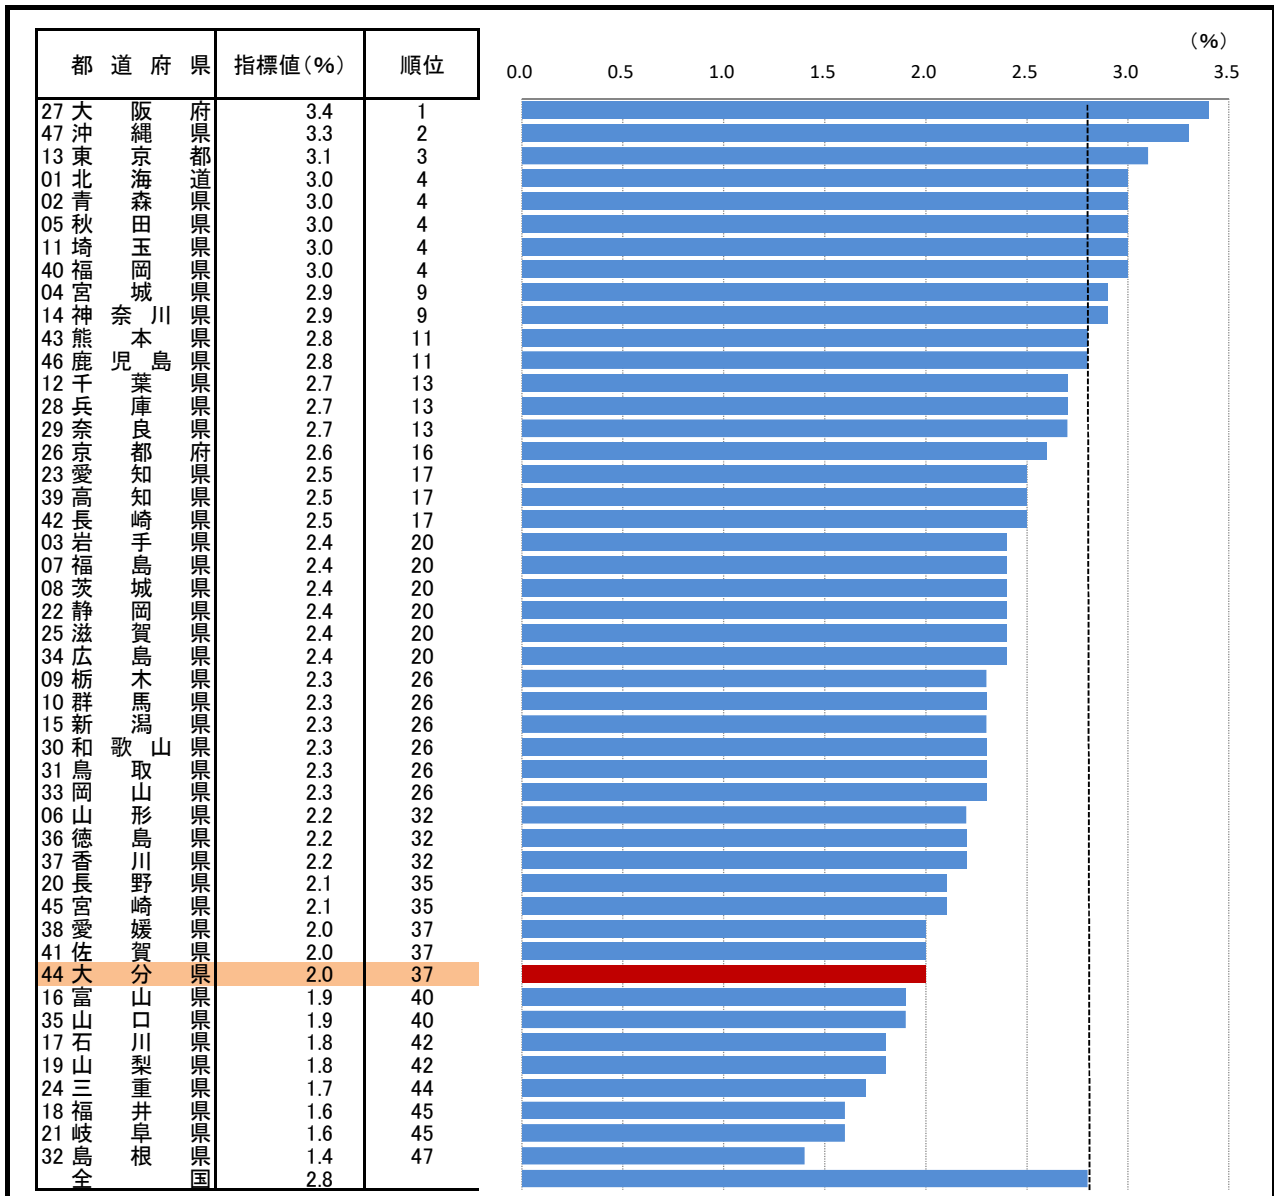

43. 完全失業率

— 令和2年 —

参 考

○ 概 要
大分県の令和2年の完全失業率は2.0%で前年から変動はなく、全国37位となっている。

○ 基礎データ(令和2年) (千人)

	大分県	全国
完全失業者数	12	1,840

※大分県の完全失業者数(千人)はモデル推計値である。

摘 要

○ 資料出所:総務省「労働力調査年報」
○ 調査期日:令和2年
○ 調査周期:毎年
○ 完全失業率:労働力人口(就業者と完全失業者の合計)に占める完全失業者の割合。完全失業者とは現在仕事をしておらず、仕事があればすぐにつくことができ、仕事を探す活動をしていた人をいう。

* 順位は数値の大きい方からつけています。