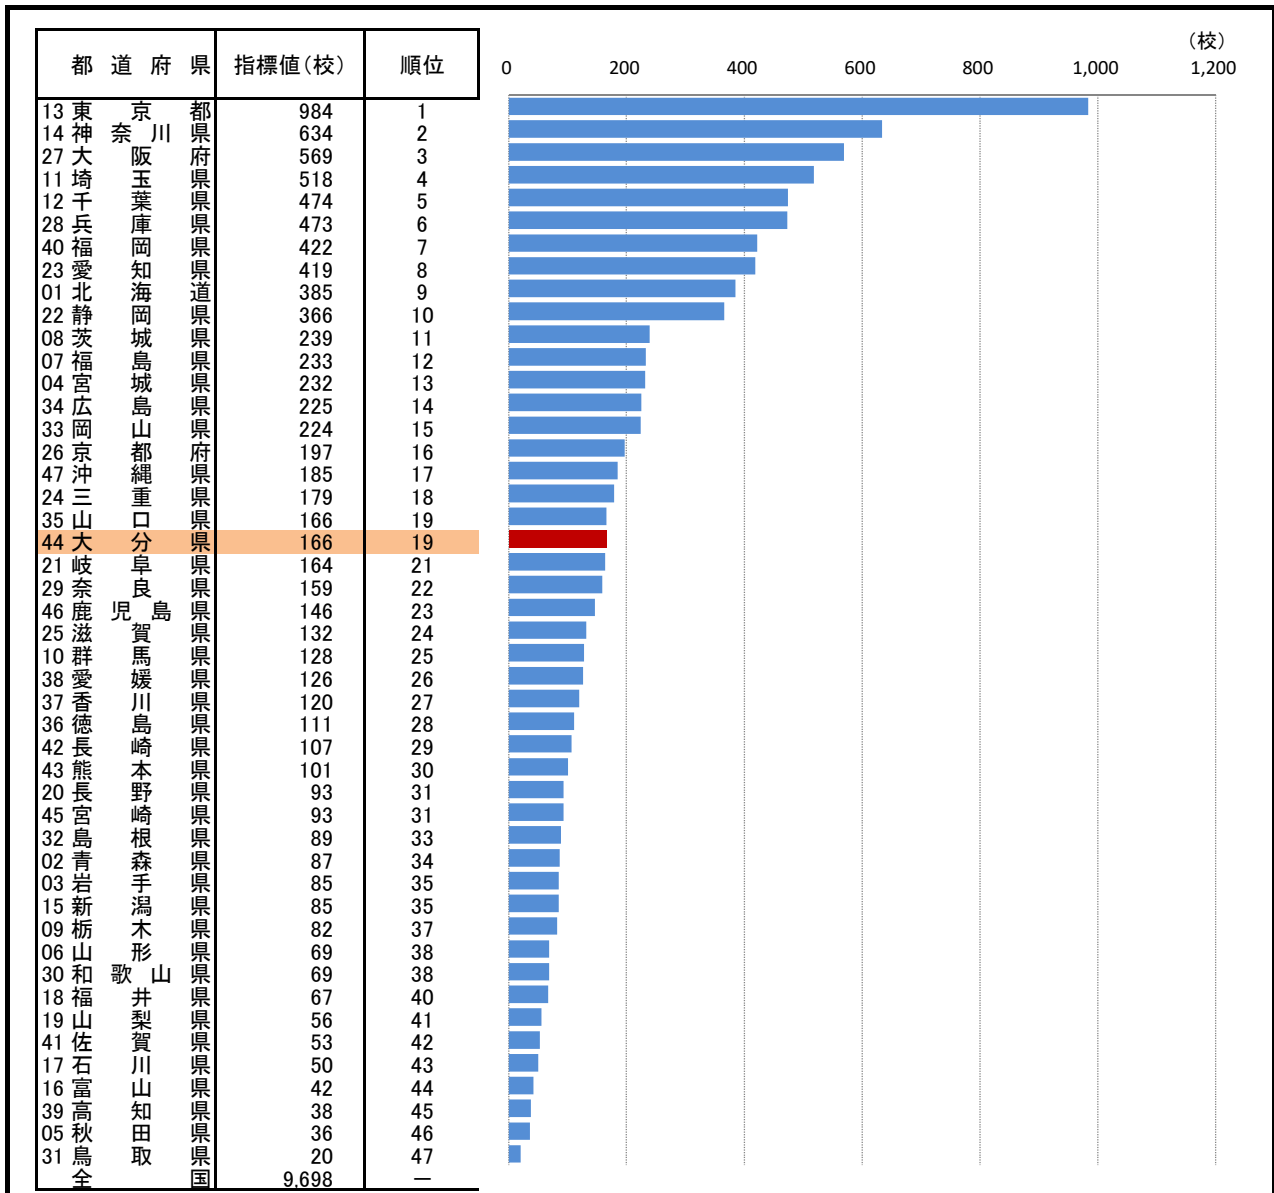

# 66. 幼稚園数

— 令和2年度 —

大分県の推移

参考

- 概要  
大分県の令和2年度の幼稚園数は166校で、前年度から10校減少し、全国19位となっている。
- 基礎データ(令和2年度) (校)

	大分県	全国
幼稚園数	166	9,698

- 参考指標(令和2年度)

教員1人あたり幼稚園在園者数	9.0人(32位)
----------------	-----------

摘要

- 資料出所: 文部科学省「学校基本調査」
- 調査期日: 令和2年5月1日
- 調査周期: 毎年度

\* 順位は数値の大きい方からつけています。