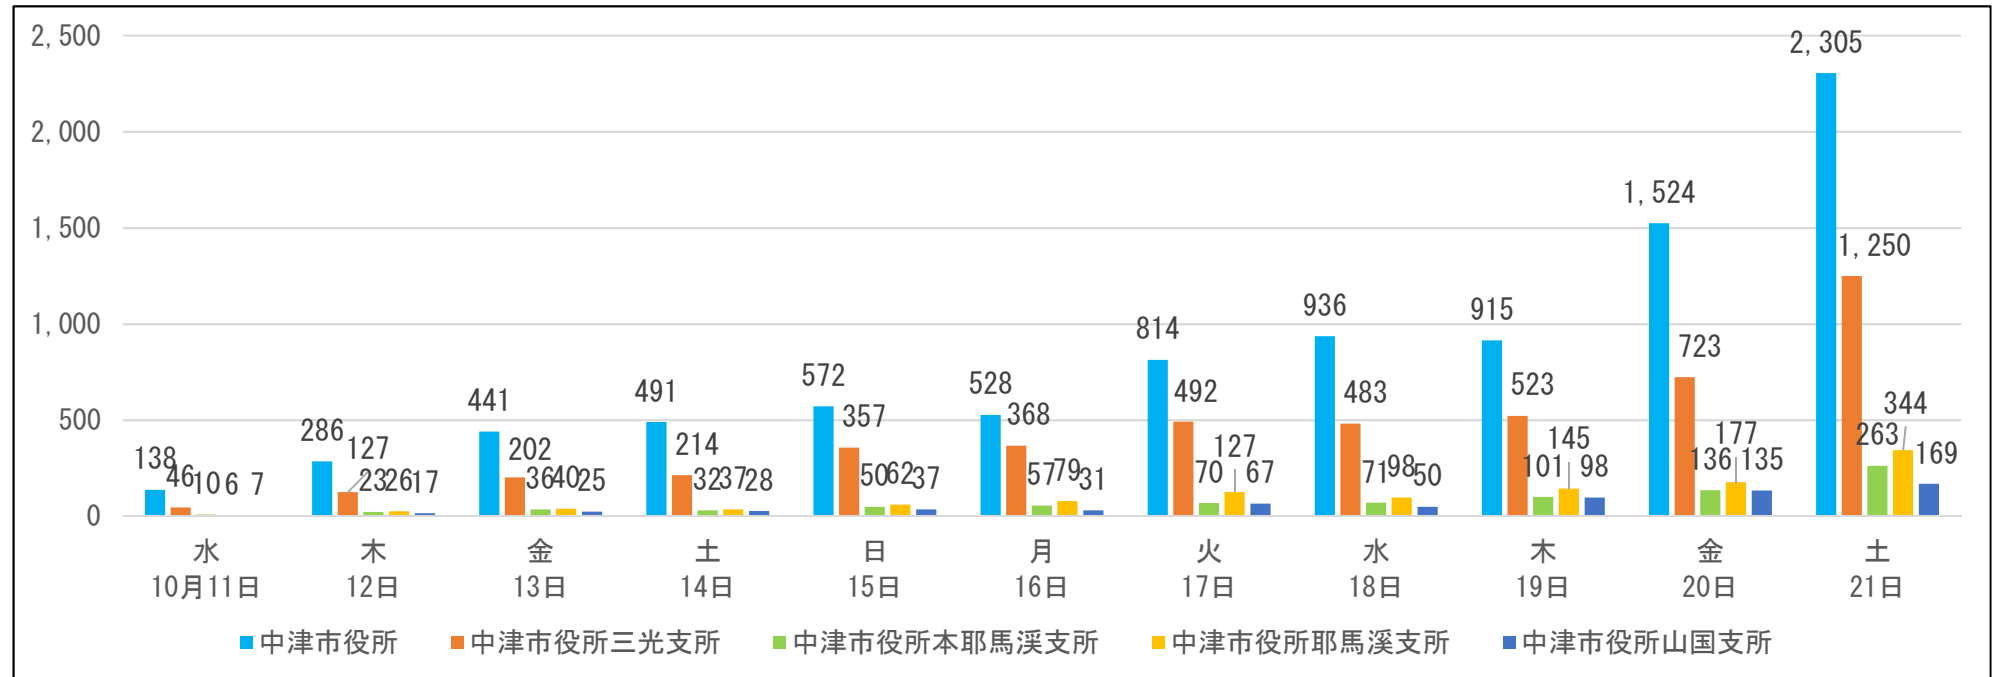

中津市

前回(平成29年10月22日執行)の衆議院議員総選挙の期日前投票の状況(小選挙区)

期日前 投票所名	投票日の										
	日付 投票者数(人)										
	11日前	10日前	9日前	8日前	7日前	6日前	5日前	4日前	3日前	2日前	1日前
	10月11日 (水)	12日 (木)	13日 (金)	14日 (土)	15日 (日)	16日 (月)	17日 (火)	18日 (水)	19日 (木)	20日 (金)	21日 (土)
中津市役所	138	286	441	491	572	528	814	936	915	1,524	2,305
中津市役所三光支所	46	127	202	214	357	368	492	483	523	723	1,250
中津市役所本耶馬溪支所	10	23	36	32	50	57	70	71	101	136	263
中津市役所耶馬溪支所	6	26	40	37	62	79	127	98	145	177	344
中津市役所山国支所	7	17	25	28	37	31	67	50	98	135	169

- ・ 上記は、前回(平成29年)の衆議院議員総選挙(小選挙区)の期日前投票所で投票した方の人数です。今回の選挙では、期日前投票所の場所が変更されている場合がありますのでご注意ください。
- ・ 投票日直前の週末(金曜日・土曜日)は混み合う傾向にあります。お時間の許す方は早めの投票をお願いします。