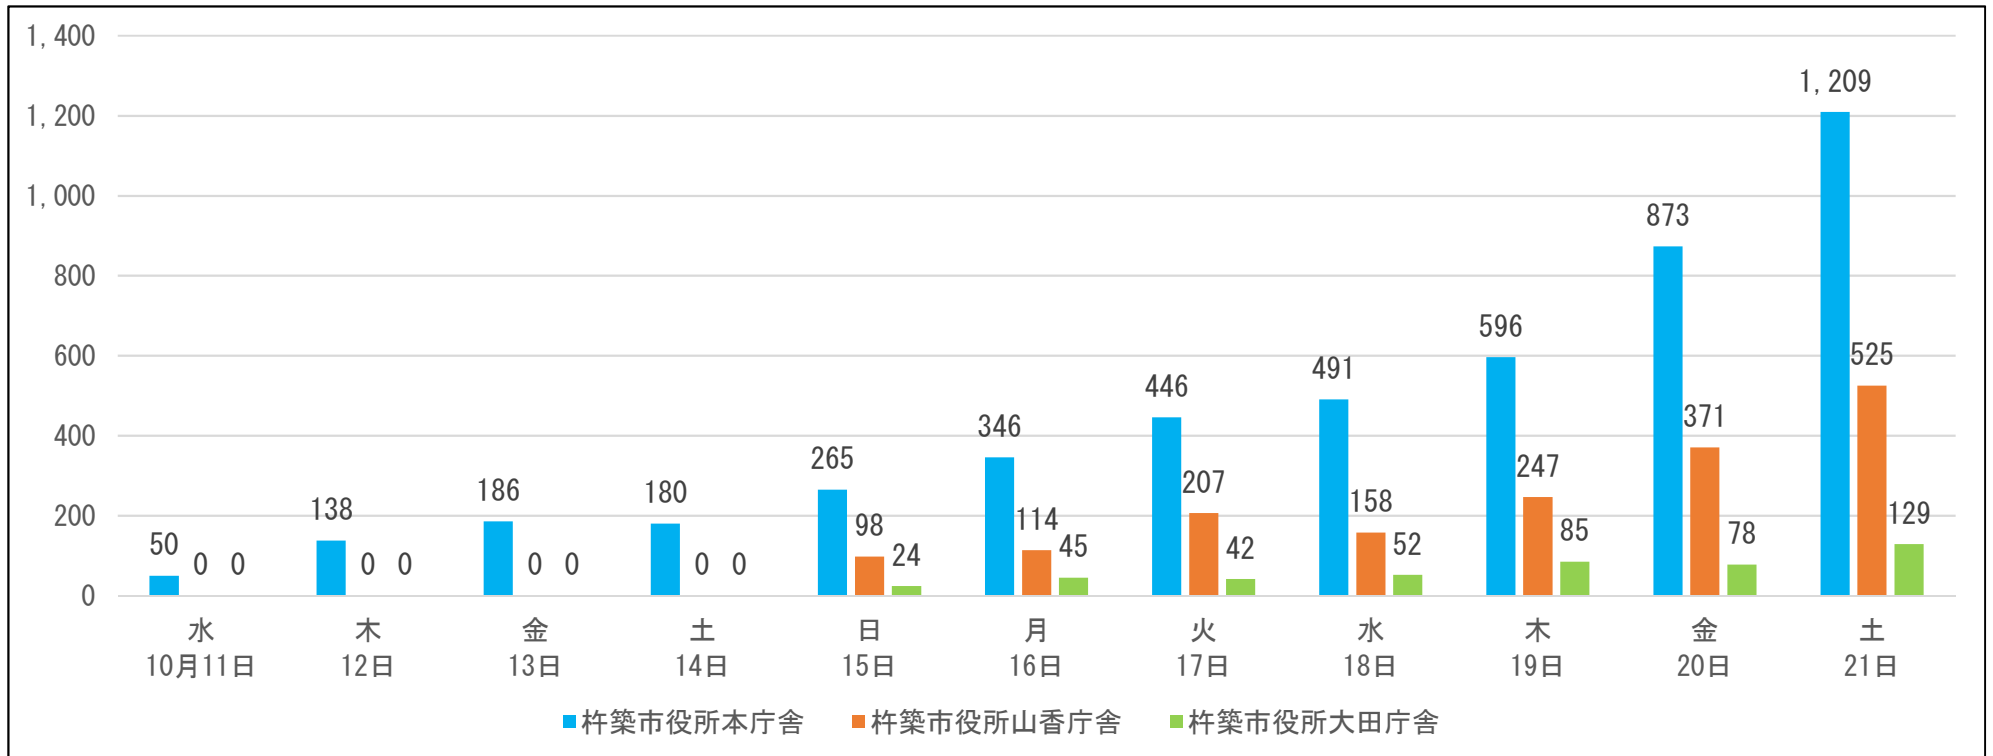

## 前回(平成29年10月22日執行)の衆議院議員総選挙の期日前投票の状況(小選挙区)

期日前 投票所名	投票日の										
	日付 投票者数(人)										
	11日前	10日前	9日前	8日前	7日前	6日前	5日前	4日前	3日前	2日前	1日前
	10月11日 (水)	12日 (木)	13日 (金)	14日 (土)	15日 (日)	16日 (月)	17日 (火)	18日 (水)	19日 (木)	20日 (金)	21日 (土)
杵築市役所本庁舎	50	138	186	180	265	346	446	491	596	873	1,209
杵築市役所山香庁舎	-	-	-	-	98	114	207	158	247	371	525
杵築市役所大田庁舎	-	-	-	-	24	45	42	52	85	78	129

- ・ 上記は、前回(平成29年)の衆議院議員総選挙(小選挙区)の期日前投票所で投票した方の人数です。今回の選挙では、期日前投票所の場所が変更されている場合がありますのでご注意ください。
- ・ 投票日直前の週末(金曜日・土曜日)は混み合う傾向にあります。お時間の許す方は早めの投票をお願いします。