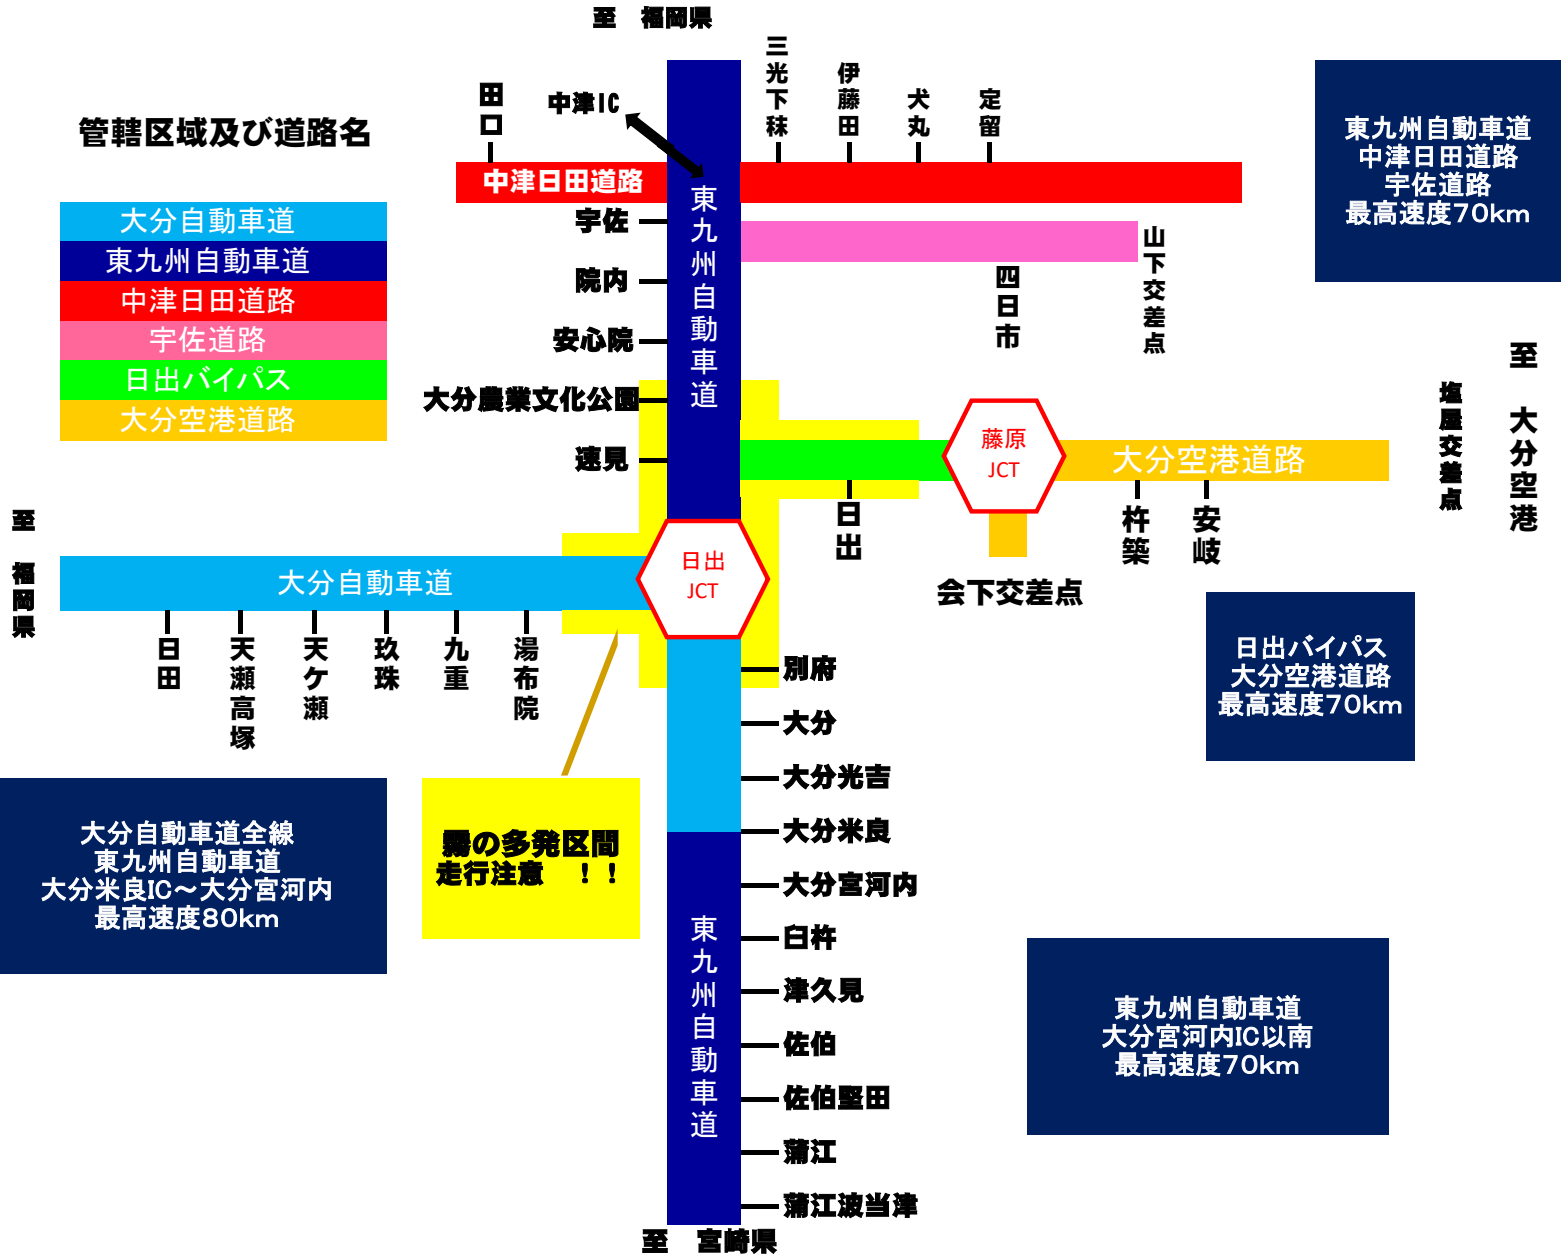

管轄区域及び道路名

- 大分自動車道
- 東九州自動車道
- 中津日田道路
- 宇佐道路
- 日出バイパス
- 大分空港道路

大分自動車道全線
東九州自動車道
大分米良IC～大分宮河内
最高速度80km

霧の多発区間
走行注意 !!

日出バイパス
大分空港道路
最高速度70km

東九州自動車道
大分宮河内IC以南
最高速度70km

東九州自動車道
中津日田道路
宇佐道路
最高速度70km

至 大分空港
塩屋交差点

至 福岡県

至 福岡県

至 宮崎県

大分自動車道
日田 天瀬高塚 天ヶ瀬 玖珠 九重 湯布院

中津IC
中津日田道路
宇佐 院内 安心院
大分農業文化公園
遠見
三光下秣 伊藤田 犬丸 定留
東九州自動車道
四日市
山下交差点

藤原JCT
大分空港道路
杵築 安岐
会下交差点

別府 大分 大分光吉 大分米良 大分宮河内 白杵 津久見 佐伯 佐伯堅田 蒲江 蒲江波当津