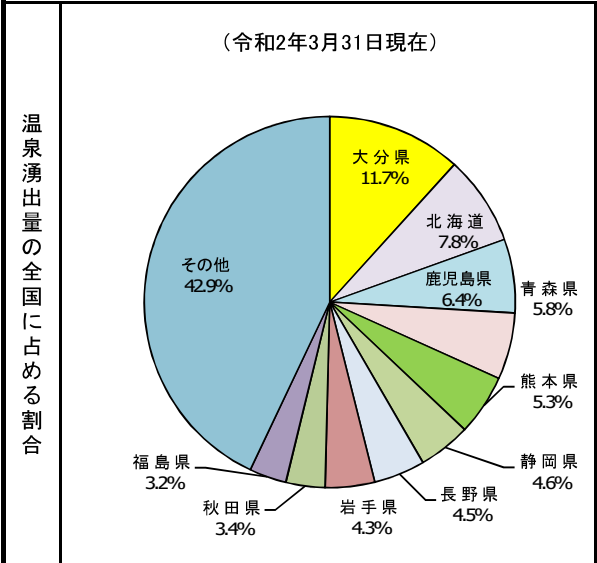

摘要

- 資料出所: 農林水産省「農林業センサス」
- 調査期日: 令和2年2月1日
- 周期: 5年
- 森林面積: 木竹が集団的に生育している土地及びその土地の上にある立竹木、あるいは、木竹の集団的な生育に供される土地の面積。
- 指標計算式: 森林面積/総面積
- ※ 北方領土及び竹島を除く。

* 順位は数値の大きい方からつけています。

17. 年間降水量

—令和2年—

* 順位は数値の大きい方からつけています。

18. 年平均気温

—令和2年—

* 順位は数値の大きい方からつけています。

19. 年間日照時間

—令和2年—

* 順位は数値の大きい方からつけています。

20. 温泉源泉総数

—令和元年度—

* 順位は数値の大きい方からつけています。

21. 温泉湧出量

—令和元年度—

参考

○ 概要
令和2年3月末日現在のオオイタ県の温泉湧出量は294.6kl/分で、全国の温泉湧出量の11.7%を占め、全国1位となっている。

○ 基礎データ(令和2年3月31日現在)

	大分県	全国
温泉湧出量(kl/分)	294.6	2,518.1
全国に占める割合(%)	11.7	100.0

摘要

○ 資料出所: 環境省「令和元年度温泉利用状況」
 ○ 調査期日: 令和2年3月31日
 ○ 調査周期: 毎年度
 ○ 温泉湧出量: 温泉が源泉から単位時間当たりに湧き出る量。1分間に源泉から採取できる量を測定したもの。多ければ多いほど湯量が豊富になる。温泉地の地形、源泉数、源泉の形式などによって左右される。

* 順位は数値の大きい方からつけています。