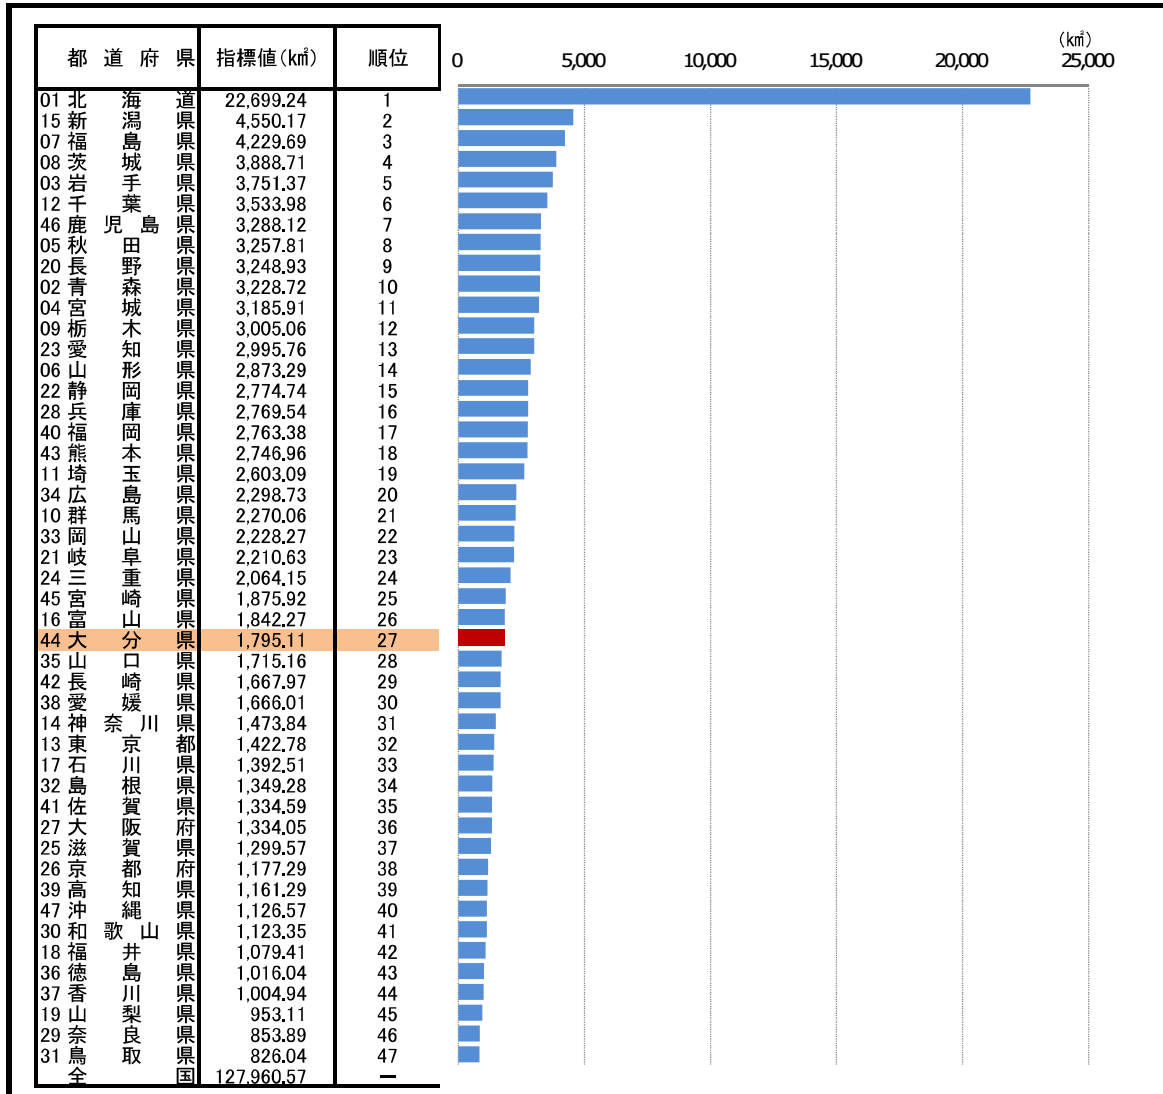

13. 総面積

—令和2年—

* 順位は数値の大きい方からつけています。

14. 可住地面積

—令和2年—

九州・沖縄の可住地面積に占める割合

(令和2年)

参 考

○ 概 要
令和2年の大分県の可住地面積は1,795.11km²で、国土の1.40%を占め、全国27位となっている。
九州・沖縄の可住地面積に占める割合では鹿児島県、熊本県、福岡県、宮崎県に次いで5位。

○ 基礎データ(令和2年)

	大分県	全国
可住地面積(km ²)	1,795.11	127,960.57
九州に占める割合(%)	10.8	—

摘 要

○ 資料出所：国土交通省国土地理院「全国都道府県市区町村別面積調」(総面積、湖沼面積)
調査期日及び周期：令和2年10月1日、毎年

○ 資料出所：農林水産省「世界農林業センサス」、「農林業センサス」(林野面積)
調査期日及び周期：令和2年2月1日、5年

○ 指標計算式：総面積－(林野面積＋湖沼面積)

※ 北方地域及び竹島を除く。
湖沼は、1km以上の人工湖を除く湖沼。

* 順位は数値の大きい方からつけています。

15. 自然公園面積割合

— 令和2年度 —

参考

○ 概要
令和2年度の大分県の自然公園面積は174,730haで、県土の27.6%を占め、県土に占める割合では全国7位となっています。

○ 基礎データ及び参考指標(令和2年度)

	大分県	全国
自然公園面積(ha)	174,730	5,600,546
自然公園数(箇所)	10	489

摘要

○ 資料出所: 環境省「日本の国立公園 法令・各種資料」
 ○ 調査期日: 令和3年3月31日
 ○ 周期: 毎年
 ○ 自然公園: 自然公園法の規定により、優れた自然の風景地の保護と快適で適正な利用の増進などを目的として指定された区域。国立公園、国定公園、都道府県立自然公園の3種類がある。
 ○ 指標計算式: 自然公園面積/総面積
 ※ 北方地域及び竹島を除く。