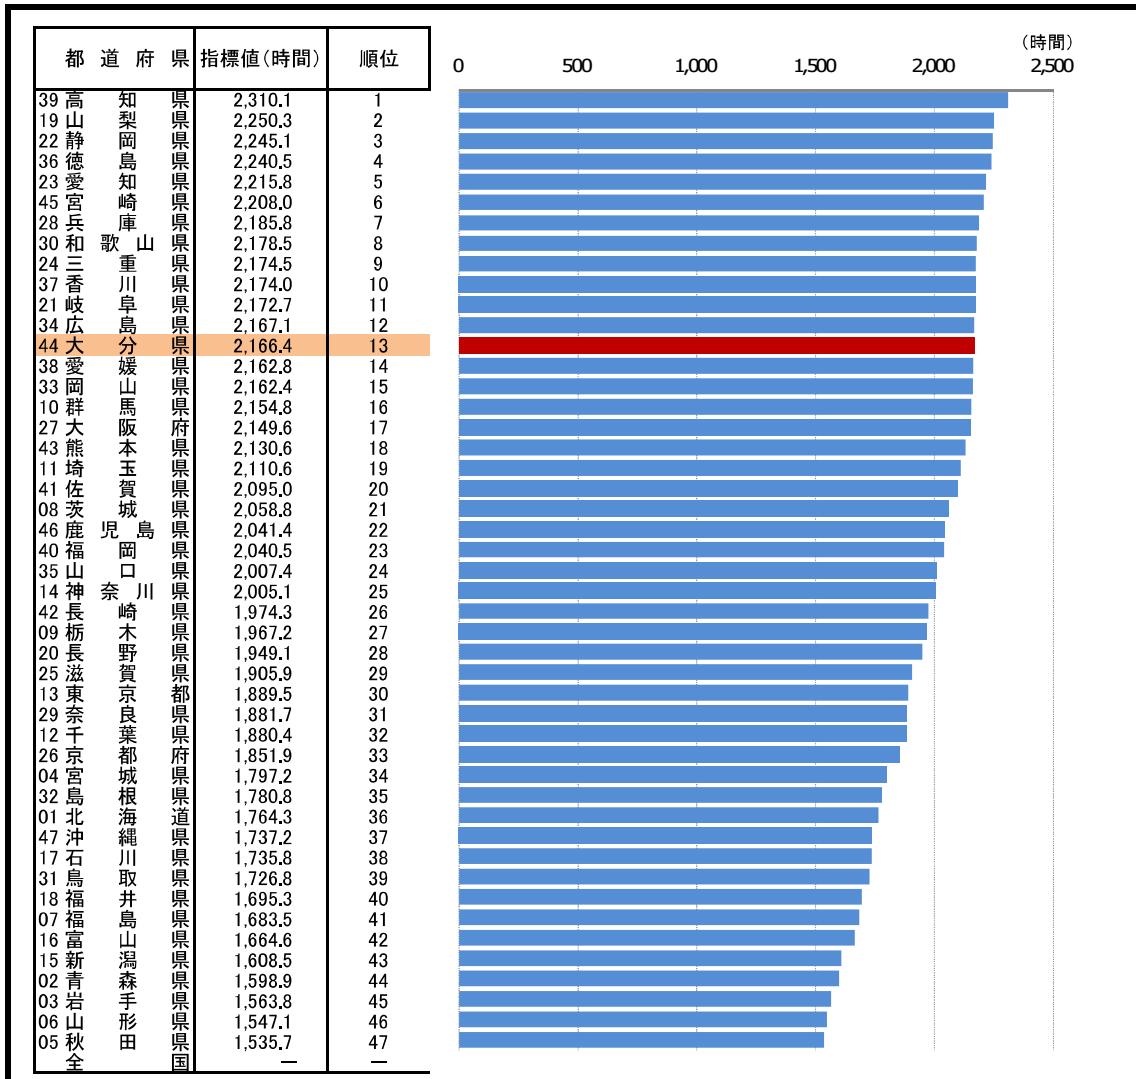

18. 年平均気温

—令和2年—

* 順位は数値の大きい方からつけています。

19. 年間日照時間

—令和2年—

* 順位は数値の大きい方からつけています。

20. 温泉源泉総数

—令和元年度—

* 順位は数値の大きい方からつけています。

21. 温泉湧出量

—令和元年度—

参考

○ 概要
令和2年3月末日現在のオオイタ県の温泉湧出量は294.6kl/分で、全国の温泉湧出量の11.7%を占め、全国1位となっている。

○ 基礎データ(令和2年3月31日現在)

	大分県	全国
温泉湧出量(kl/分)	294.6	2,518.1
全国に占める割合(%)	11.7	100.0

摘要

○ 資料出所: 環境省「令和元年度温泉利用状況」
 ○ 調査期日: 令和2年3月31日
 ○ 調査周期: 毎年度
 ○ 温泉湧出量: 温泉が源泉から単位時間当たりに湧き出る量。1分間に源泉から採取できる量を測定したもの。多ければ多いほど湯量が豊富になる。温泉地の地形、源泉数、源泉の形式などによって左右される。

* 順位は数値の大きい方からつけています。