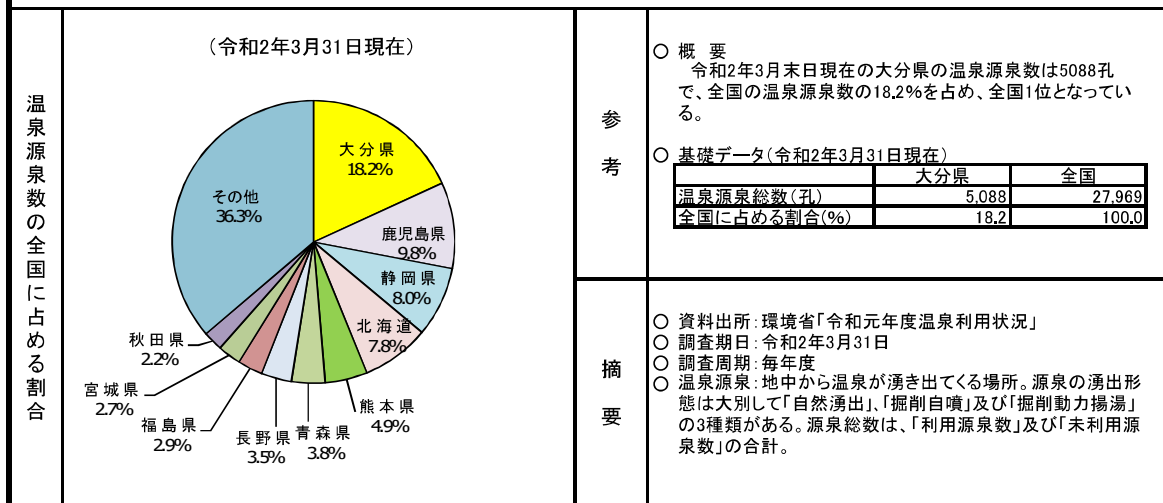

18. 年平均気温

—令和2年—

* 順位は数値の大きい方からつけています。

19. 年間日照時間

—令和2年—

* 順位は数値の大きい方からつけています。

20. 温泉源泉総数

—令和元年度—

* 順位は数値の大きい方からつけています。

21. 温泉湧出量

—令和元年度—

参考

○ 概要
令和2年3月末日現在のオオイタ県の温泉湧出量は294.6kl/分で、全国の温泉湧出量の11.7%を占め、全国1位となっている。

○ 基礎データ(令和2年3月31日現在)

	大分県	全国
温泉湧出量(kl/分)	294.6	2,518.1
全国に占める割合(%)	11.7	100.0

摘要

○ 資料出所: 環境省「令和元年度温泉利用状況」
 ○ 調査期日: 令和2年3月31日
 ○ 調査周期: 毎年度
 ○ 温泉湧出量: 温泉が源泉から単位時間当たりに湧き出る量。1分間に源泉から採取できる量を測定したもの。多ければ多いほど湯量が豊富になる。温泉地の地形、源泉数、源泉の形式などによって左右される。

* 順位は数値の大きい方からつけています。