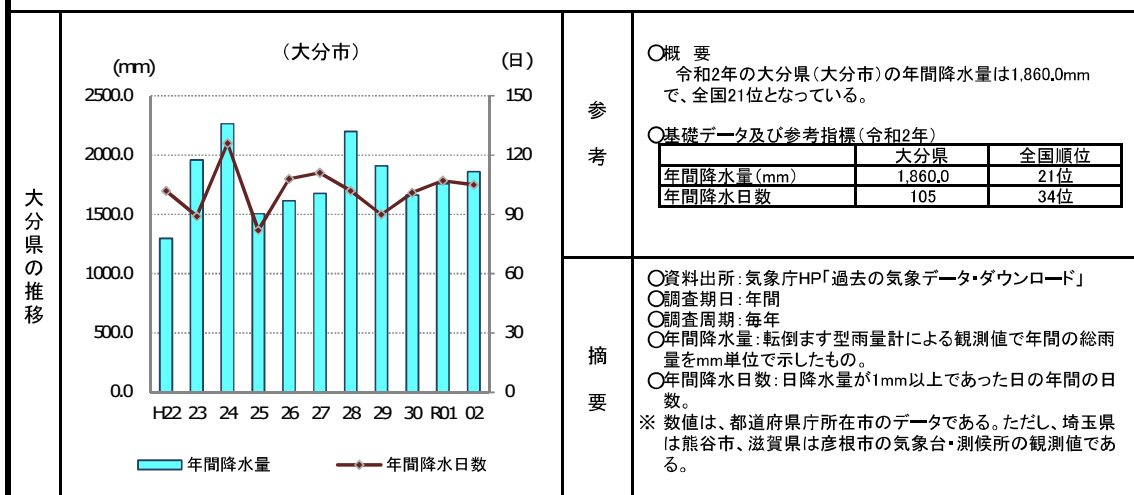

○ 資料出所：農林水産省「世界農林業センサス」、「農林業センサス」(林野面積)
調査期日及び周期：令和2年2月1日、5年

○ 指標計算式：総面積－(林野面積＋湖沼面積)

※ 北方地域及び竹島を除く。
湖沼は、1km以上の人工湖を除く湖沼。

* 順位は数値の大きい方からつけています。

15. 自然公園面積割合

— 令和2年度 —

参考

○ 概要
令和2年度の大分県の自然公園面積は174,730haで、県土の27.6%を占め、県土に占める割合では全国7位となっています。

* 順位は数値の大きい方からつけています。

16. 森林面積割合

—令和元年度—

九州の森林面積に占める割合

(令和元年度)

参考

- 概要
令和元年度の大分県の森林面積は4,486.29km²で、県土の70.8%を占め、県土に占める割合では全国16位となっている。
- 基礎データ(令和元年度)

	大分県	全国
森林面積(km ²)	4,486.29	244,360.09
九州に占める割合(%)	16.3	—

摘要

- 資料出所: 農林水産省「農林業センサス」
- 調査期日: 令和2年2月1日
- 周期: 5年
- 森林面積: 木竹が集団的に生育している土地及びその土地の上にある立竹木、あるいは、木竹の集団的な生育に供される土地の面積。
- 指標計算式: 森林面積/総面積
- ※ 北方領土及び竹島を除く。

* 順位は数値の大きい方からつけています。

17. 年間降水量

—令和2年—

* 順位は数値の大きい方からつけています。

18. 年平均気温

—令和2年—

* 順位は数値の大きい方からつけています。

19. 年間日照時間

—令和2年—

* 順位は数値の大きい方からつけています。

20. 温泉源泉総数

—令和元年度—