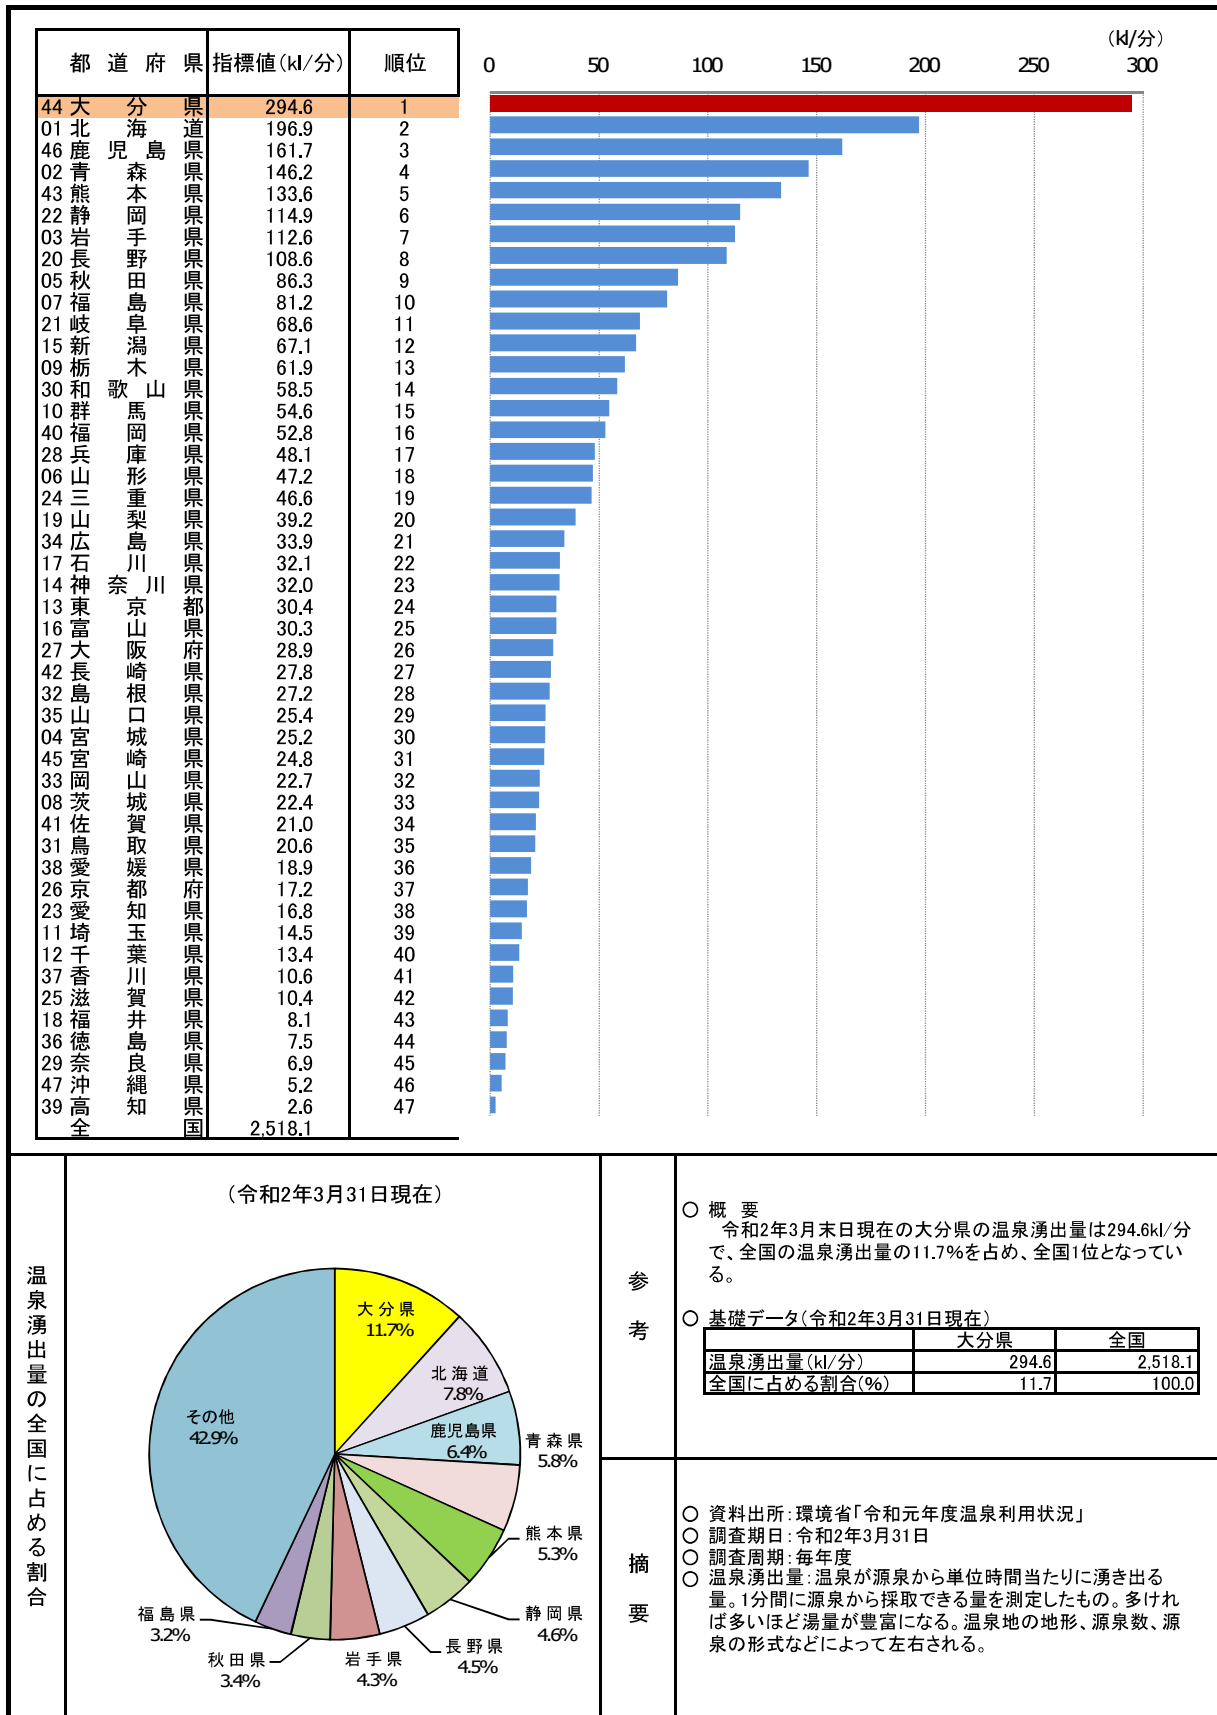

○ 資料出所：農林水産省「世界農林業センサス」、「農林業センサス」(林野面積)
調査期日及び周期：令和2年2月1日、5年

○ 指標計算式：総面積－(林野面積＋湖沼面積)

※ 北方地域及び竹島を除く。
湖沼は、1km以上の人工湖を除く湖沼。

* 順位は数値の大きい方からつけています。

15. 自然公園面積割合

— 令和2年度 —

参考

○ 概要
令和2年度の大分県の自然公園面積は174,730haで、県土の27.6%を占め、県土に占める割合では全国7位となっています。

18. 年平均気温

—令和2年—

* 順位は数値の大きい方からつけています。

19. 年間日照時間

—令和2年—

* 順位は数値の大きい方からつけています。

20. 温泉源泉総数

—令和元年度—

* 順位は数値の大きい方からつけています。

21. 温泉湧出量

—令和元年度—

参考

○ 概要
令和2年3月末日現在のオオイタ県の温泉湧出量は294.6kl/分で、全国の温泉湧出量の11.7%を占め、全国1位となっている。

○ 基礎データ(令和2年3月31日現在)

	大分県	全国
温泉湧出量(kl/分)	294.6	2,518.1
全国に占める割合(%)	11.7	100.0

摘要

○ 資料出所: 環境省「令和元年度温泉利用状況」
 ○ 調査期日: 令和2年3月31日
 ○ 調査周期: 毎年度
 ○ 温泉湧出量: 温泉が源泉から単位時間当たりに湧き出る量。1分間に源泉から採取できる量を測定したもの。多ければ多いほど湯量が豊富になる。温泉地の地形、源泉数、源泉の形式などによって左右される。

* 順位は数値の大きい方からつけています。