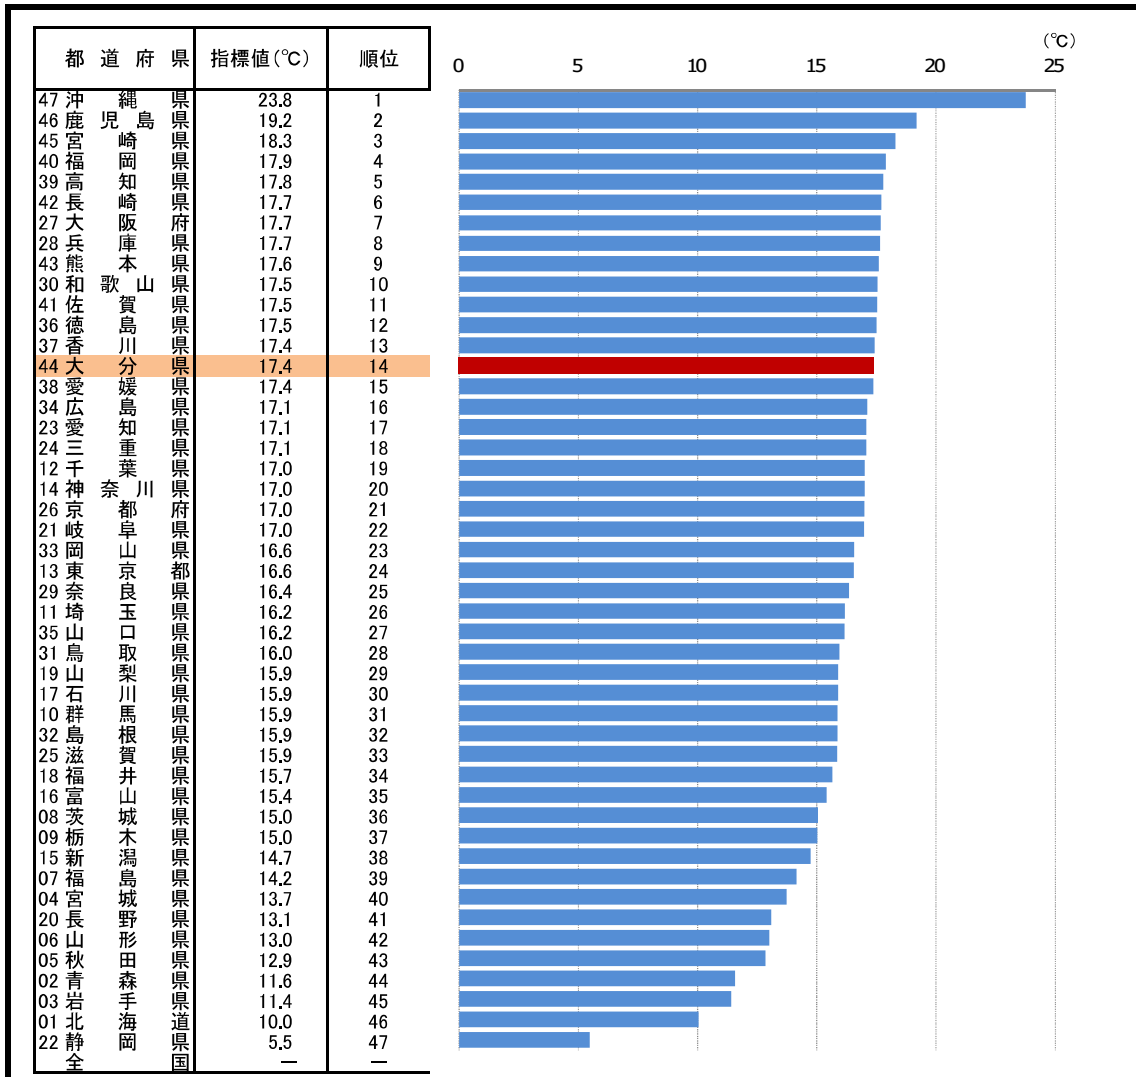

* 順位は数値の大きい方からつけています。

16. 森林面積割合

—令和元年度—

九州の森林面積に占める割合

(令和元年度)

参考

- 概要
令和元年度の大分県の森林面積は4,486.29km²で、県土の70.8%を占め、県土に占める割合では全国16位となっている。
- 基礎データ(令和元年度)

	大分県	全国
森林面積(km ²)	4,486.29	244,360.09
九州に占める割合(%)	16.3	—

摘要

- 資料出所: 農林水産省「農林業センサス」
- 調査期日: 令和2年2月1日
- 周期: 5年
- 森林面積: 木竹が集団的に生育している土地及びその土地の上にある立竹木、あるいは、木竹の集団的な生育に供される土地の面積。
- 指標計算式: 森林面積/総面積
- ※ 北方領土及び竹島を除く。

* 順位は数値の大きい方からつけています。

17. 年間降水量

—令和2年—

* 順位は数値の大きい方からつけています。

18. 年平均気温

—令和2年—

* 順位は数値の大きい方からつけています。

19. 年間日照時間

—令和2年—

* 順位は数値の大きい方からつけています。

20. 温泉源泉総数

—令和元年度—

* 順位は数値の大きい方からつけています。

21. 温泉湧出量

—令和元年度—

参考

○ 概要
令和2年3月末日現在のオオイタ県の温泉湧出量は294.6kl/分で、全国の温泉湧出量の11.7%を占め、全国1位となっている。

○ 基礎データ(令和2年3月31日現在)

	大分県	全国
温泉湧出量(kl/分)	294.6	2,518.1
全国に占める割合(%)	11.7	100.0

摘要