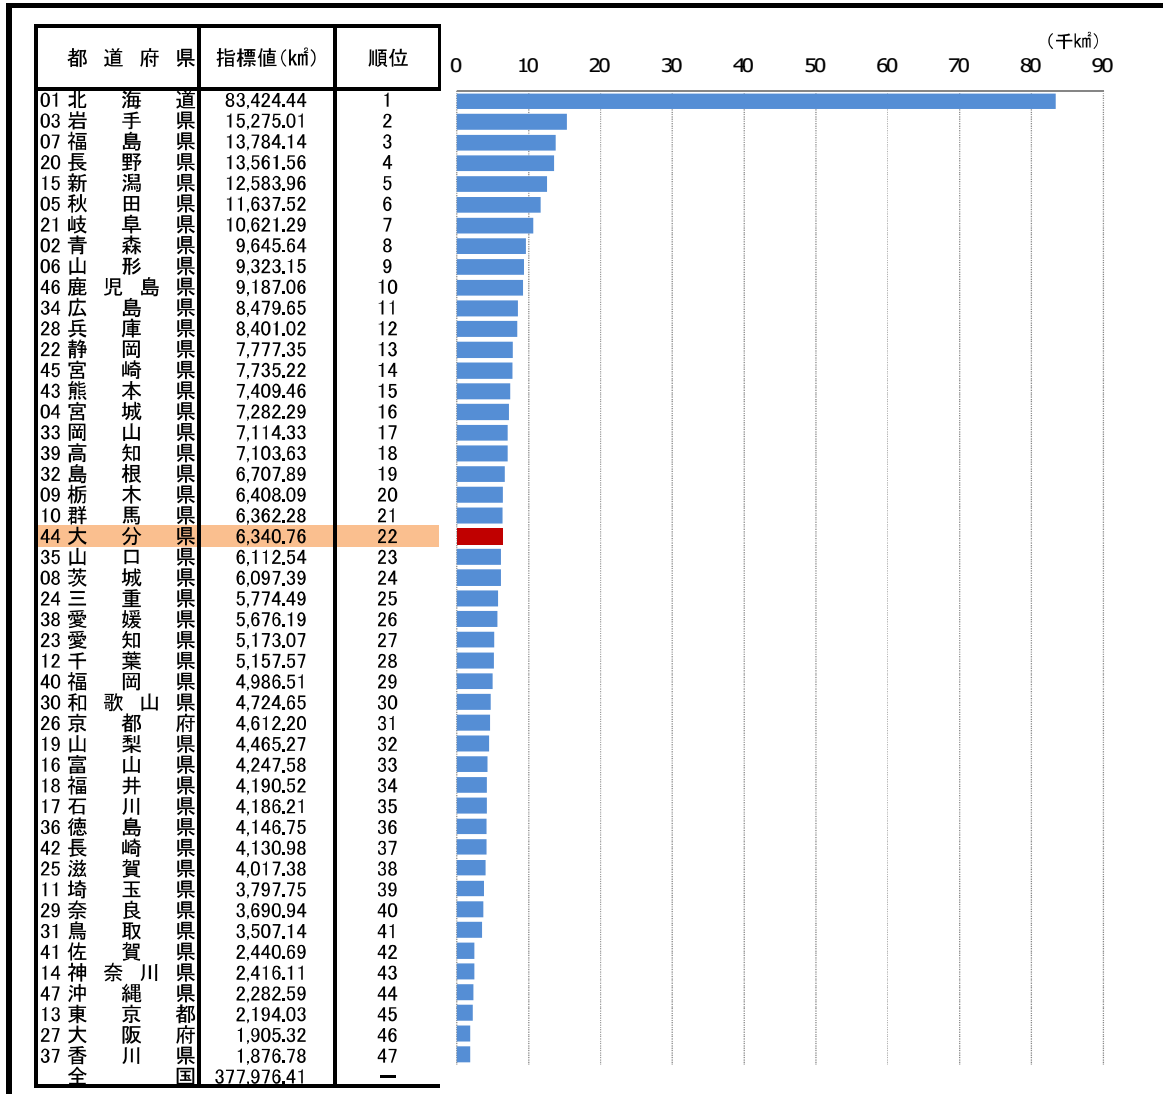

13. 総面積

—令和2年—

* 順位は数値の大きい方からつけています。

14. 可住地面積

—令和2年—

九州・沖縄の可住地面積に占める割合

(令和2年)

参 考

○ 概 要
令和2年の大分県の可住地面積は1,795.11km²で、国土の1.40%を占め、全国27位となっている。
九州・沖縄の可住地面積に占める割合では鹿児島県、熊本県、福岡県、宮崎県に次いで5位。

○ 基礎データ(令和2年)

	大分県	全国
可住地面積(km ²)	1,795.11	127,960.57
九州に占める割合(%)	10.8	—

摘 要

○ 資料出所：国土交通省国土地理院「全国都道府県市区町村別面積調」(総面積、湖沼面積)
調査期日及び周期：令和2年10月1日、毎年

○ 資料出所：農林水産省「世界農林業センサス」、「農林業センサス」(林野面積)
調査期日及び周期：令和2年2月1日、5年

○ 指標計算式：総面積－(林野面積＋湖沼面積)

※ 北方地域及び竹島を除く。
湖沼は、1km以上の人工湖を除く湖沼。

* 順位は数値の大きい方からつけています。

15. 自然公園面積割合

— 令和2年度 —

参考

○ 概要
令和2年度の大分県の自然公園面積は174,730haで、県土の27.6%を占め、県土に占める割合では全国7位となっています。

○ 基礎データ及び参考指標(令和2年度)

	大分県	全国
自然公園面積(ha)	174,730	5,600,546
自然公園数(箇所)	10	489

摘要

○ 資料出所: 環境省「日本の国立公園 法令・各種資料」
 ○ 調査期日: 令和3年3月31日
 ○ 周期: 毎年
 ○ 自然公園: 自然公園法の規定により、優れた自然の風景地の保護と快適で適正な利用の増進などを目的として指定された区域。国立公園、国定公園、都道府県立自然公園の3種類がある。
 ○ 指標計算式: 自然公園面積/総面積
 ※ 北方地域及び竹島を除く。