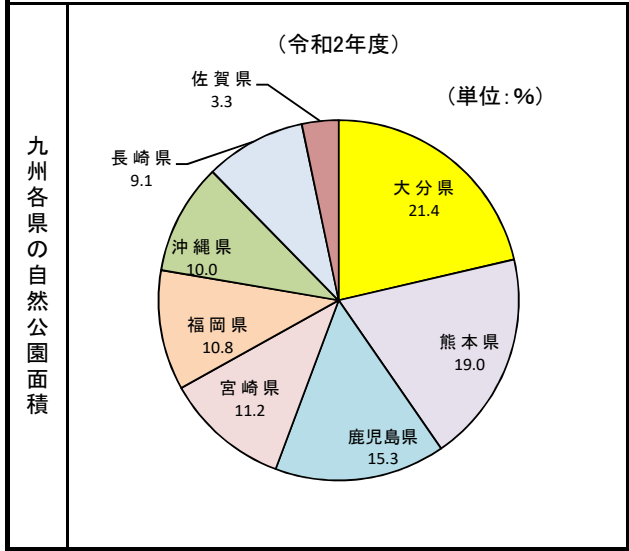

13. 総面積

—令和2年—

* 順位は数値の大きい方からつけています。

14. 可住地面積

—令和2年—

九州・沖縄の可住地面積に占める割合

(令和2年)

参 考

○ 概 要
令和2年の大分県の可住地面積は1,795.11km²で、国土の1.40%を占め、全国27位となっている。
九州・沖縄の可住地面積に占める割合では鹿児島県、熊本県、福岡県、宮崎県に次いで5位。

○ 基礎データ(令和2年)

	大分県	全国
可住地面積(km ²)	1,795.11	127,960.57
九州に占める割合(%)	10.8	—

摘 要

○ 資料出所：国土交通省国土地理院「全国都道府県市区町村別面積調」(総面積、湖沼面積)
調査期日及び周期：令和2年10月1日、毎年

○ 資料出所：農林水産省「世界農林業センサス」、「農林業センサス」(林野面積)
調査期日及び周期：令和2年2月1日、5年

○ 指標計算式：総面積－(林野面積＋湖沼面積)

※ 北方地域及び竹島を除く。
湖沼は、1km以上の人工湖を除く湖沼。

* 順位は数値の大きい方からつけています。

15. 自然公園面積割合

— 令和2年度 —

参考

○ 概要
令和2年度の大分県の自然公園面積は174,730haで、県土の27.6%を占め、県土に占める割合では全国7位となっています。

○ 基礎データ及び参考指標(令和2年度)

	大分県	全国
自然公園面積(ha)	174,730	5,600,546
自然公園数(箇所)	10	489

摘要

○ 資料出所: 環境省「日本の国立公園 法令・各種資料」
 ○ 調査期日: 令和3年3月31日
 ○ 周期: 毎年
 ○ 自然公園: 自然公園法の規定により、優れた自然の風景地の保護と快適で適正な利用の増進などを目的として指定された区域。国立公園、国定公園、都道府県立自然公園の3種類がある。
 ○ 指標計算式: 自然公園面積/総面積
 ※ 北方地域及び竹島を除く。