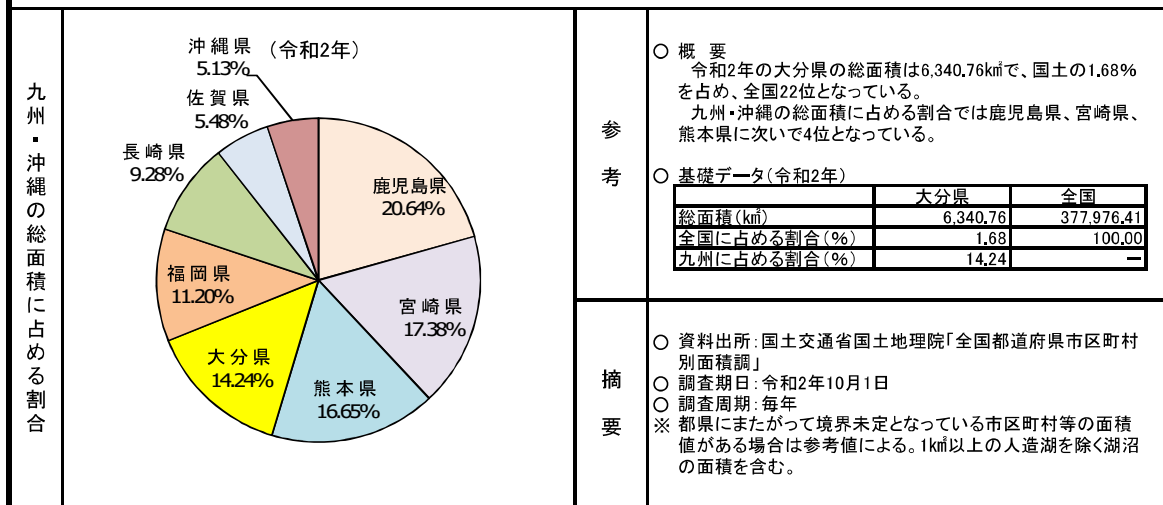

13. 総面積

—令和2年—

* 順位は数値の大きい方からつけています。

14. 可住地面積

—令和2年—

九州・沖縄の可住地面積に占める割合

(令和2年)

参 考

○ 概 要
令和2年の大分県の可住地面積は1,795.11km²で、国土の1.40%を占め、全国27位となっている。
九州・沖縄の可住地面積に占める割合では鹿児島県、熊本県、福岡県、宮崎県に次いで5位。

○ 基礎データ(令和2年)

	大分県	全国
可住地面積(km ²)	1,795.11	127,960.57
九州に占める割合(%)	10.8	—

摘 要

○ 資料出所：国土交通省国土地理院「全国都道府県市区町村別面積調」(総面積、湖沼面積)
調査期日及び周期：令和2年10月1日、毎年

○ 資料出所：農林水産省「世界農林業センサス」、「農林業センサス」(林野面積)
調査期日及び周期：令和2年2月1日、5年

○ 指標計算式：総面積－(林野面積＋湖沼面積)

※ 北方地域及び竹島を除く。
湖沼は、1km以上の人工湖を除く湖沼。

* 順位は数値の大きい方からつけています。

15. 自然公園面積割合

— 令和2年度 —

参考

○ 概要
令和2年度の大分県の自然公園面積は174,730haで、県土の27.6%を占め、県土に占める割合では全国7位となっています。