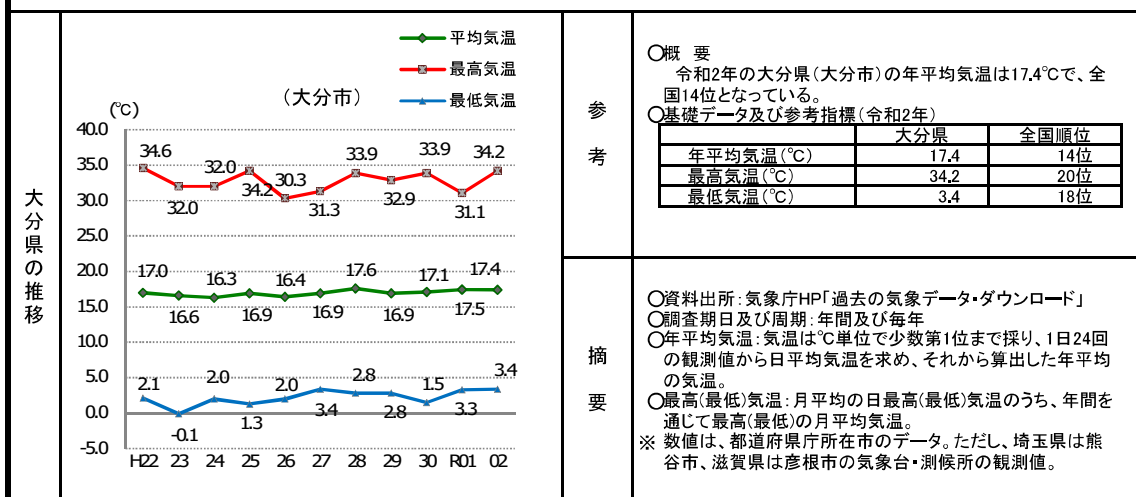

* 順位は数値の大きい方からつけています。

16. 森林面積割合

—令和元年度—

九州の森林面積に占める割合

(令和元年度)

参考

- 概要
令和元年度の大分県の森林面積は4,486.29km²で、県土の70.8%を占め、県土に占める割合では全国16位となっている。
- 基礎データ(令和元年度)

	大分県	全国
森林面積(km ²)	4,486.29	244,360.09
九州に占める割合(%)	16.3	—

摘要

- 資料出所: 農林水産省「農林業センサス」
- 調査期日: 令和2年2月1日
- 周期: 5年
- 森林面積: 木竹が集団的に生育している土地及びその土地の上にある立竹木、あるいは、木竹の集団的な生育に供される土地の面積。
- 指標計算式: 森林面積/総面積
- ※ 北方領土及び竹島を除く。

* 順位は数値の大きい方からつけています。

17. 年間降水量

—令和2年—

* 順位は数値の大きい方からつけています。

18. 年平均気温

—令和2年—

* 順位は数値の大きい方からつけています。

19. 年間日照時間

—令和2年—

* 順位は数値の大きい方からつけています。

20. 温泉源泉総数

—令和元年度—

* 順位は数値の大きい方からつけています。

21. 温泉湧出量

—令和元年度—

参考

○ 概要
令和2年3月末日現在のオオイタ県の温泉湧出量は294.6kl/分で、全国の温泉湧出量の11.7%を占め、全国1位となっている。

○ 基礎データ(令和2年3月31日現在)

	大分県	全国
温泉湧出量(kl/分)	294.6	2,518.1
全国に占める割合(%)	11.7	100.0

摘要