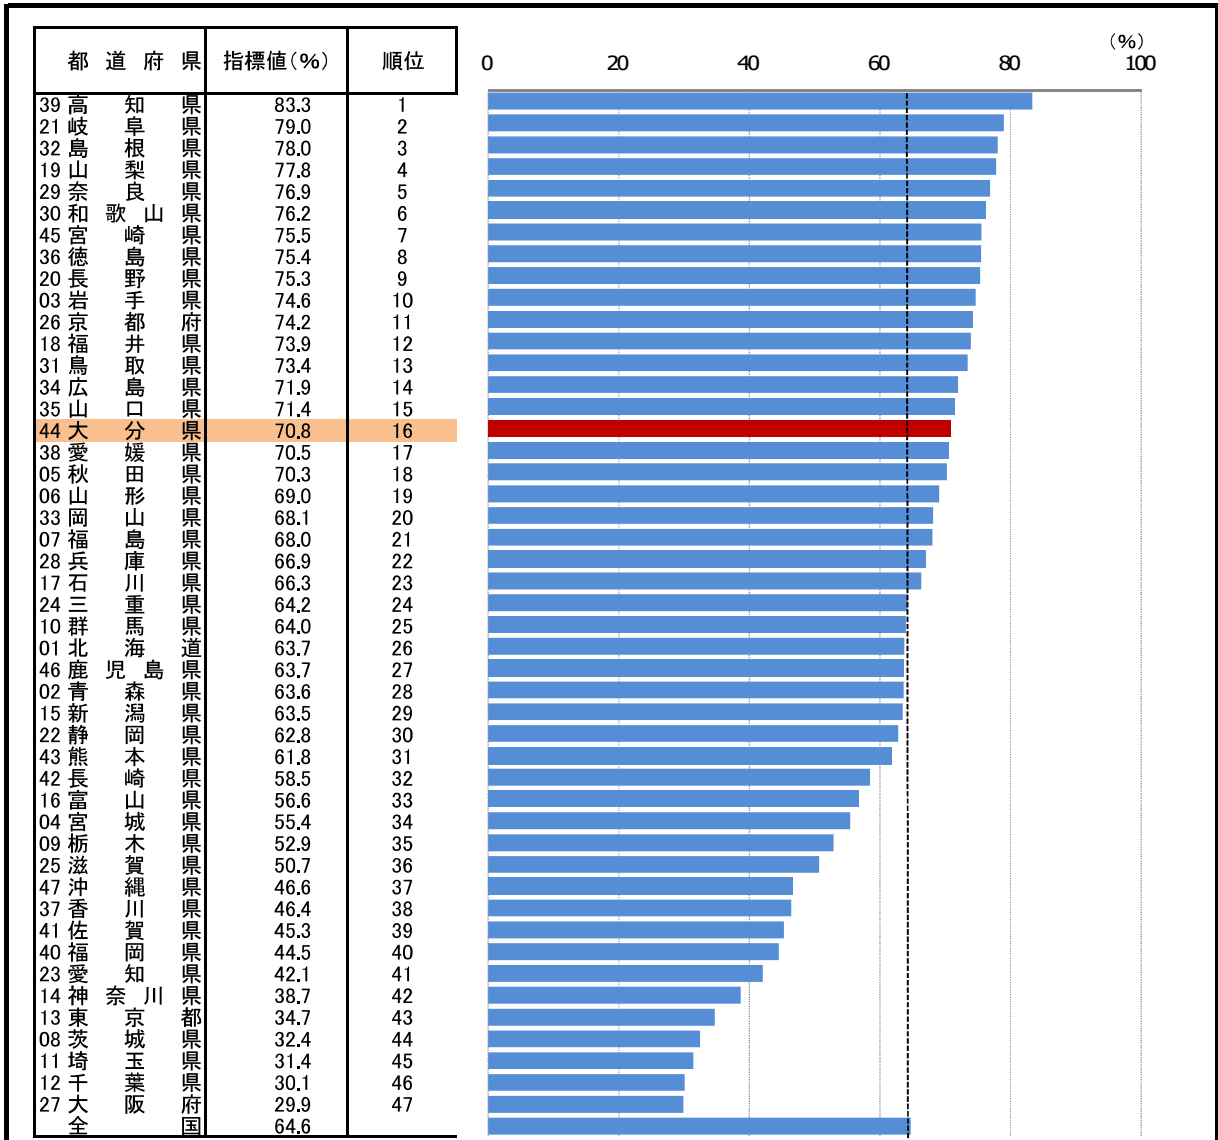

○ 概 要
令和2年の大分県の可住地面積は1,795.11km²で、国土の1.40%を占め、全国27位となっている。
九州・沖縄の可住地面積に占める割合では鹿児島県、熊本県、福岡県、宮崎県に次いで5位。

○ 基礎データ(令和2年)

	大分県	全国
可住地面積(km ²)	1,795.11	127,960.57
九州に占める割合(%)	10.8	—

摘 要

○ 資料出所：国土交通省国土地理院「全国都道府県市区町村別面積調」(総面積、湖沼面積)
調査期日及び周期：令和2年10月1日、毎年

○ 資料出所：農林水産省「世界農林業センサス」、「農林業センサス」(林野面積)
調査期日及び周期：令和2年2月1日、5年

○ 指標計算式：総面積－(林野面積＋湖沼面積)

※ 北方地域及び竹島を除く。
湖沼は、1km以上の人工湖を除く湖沼。

* 順位は数値の大きい方からつけています。

15. 自然公園面積割合

— 令和2年度 —

参考

○ 概要
令和2年度の大分県の自然公園面積は174,730haで、県土の27.6%を占め、県土に占める割合では全国7位となっています。

○ 基礎データ及び参考指標(令和2年度)

	大分県	全国
自然公園面積(ha)	174,730	5,600,546
自然公園数(箇所)	10	489

摘要

○ 資料出所: 環境省「日本の国立公園 法令・各種資料」
 ○ 調査期日: 令和3年3月31日
 ○ 周期: 毎年
 ○ 自然公園: 自然公園法の規定により、優れた自然の風景地の保護と快適で適正な利用の増進などを目的として指定された区域。国立公園、国定公園、都道府県立自然公園の3種類がある。
 ○ 指標計算式: 自然公園面積/総面積
 ※ 北方地域及び竹島を除く。

* 順位は数値の大きい方からつけています。

16. 森林面積割合

—令和元年度—

九州の森林面積に占める割合

(令和元年度)

参考

- 概要
令和元年度の大分県の森林面積は4,486.29km²で、県土の70.8%を占め、県土に占める割合では全国16位となっている。
- 基礎データ(令和元年度)

	大分県	全国
森林面積(km ²)	4,486.29	244,360.09
九州に占める割合(%)	16.3	—