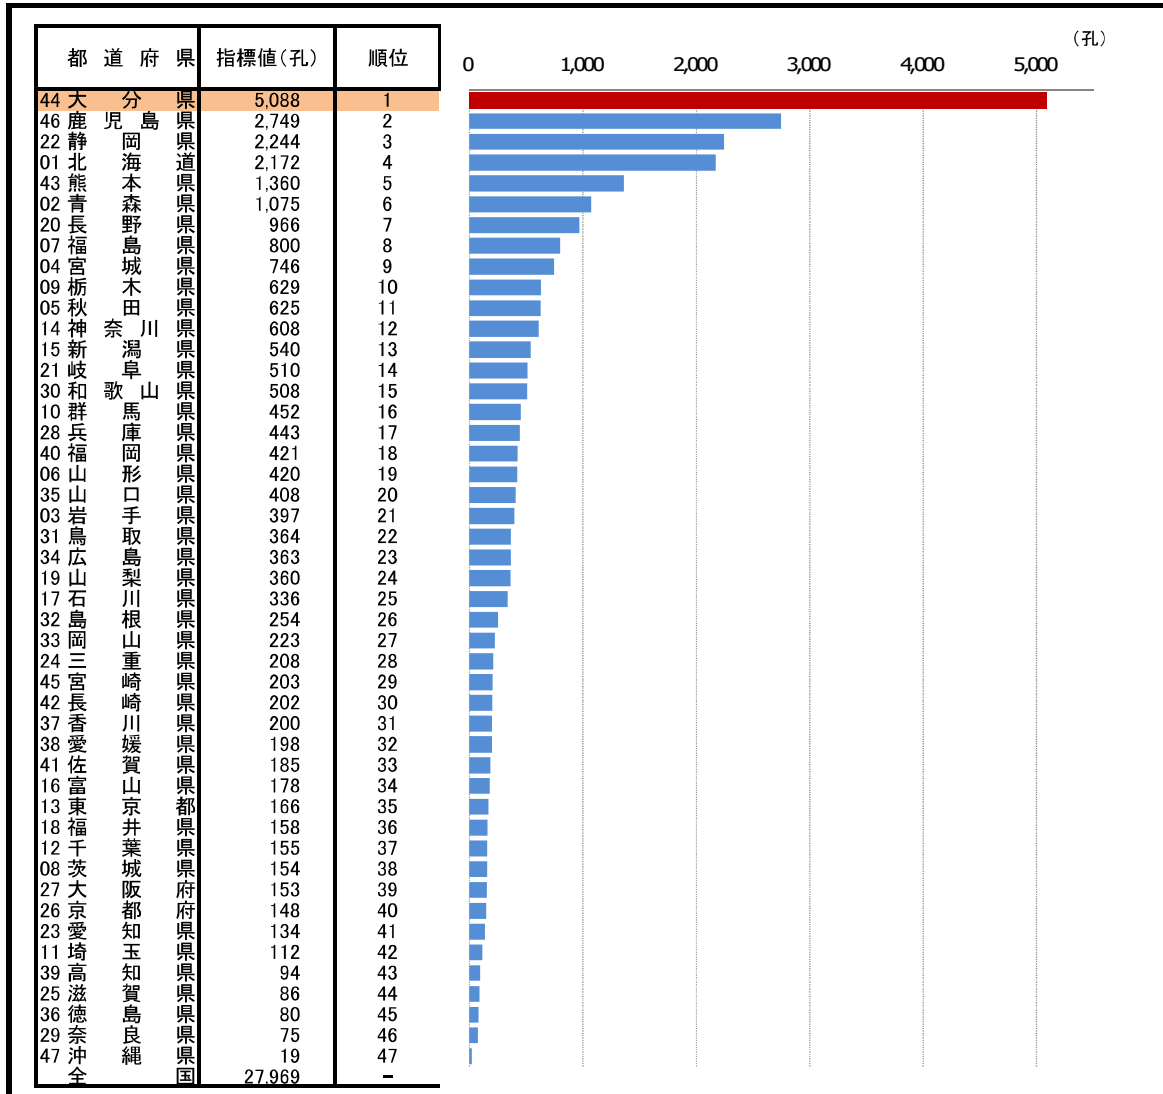

18. 年平均気温

—令和2年—

* 順位は数値の大きい方からつけています。

19. 年間日照時間

—令和2年—

* 順位は数値の大きい方からつけています。

20. 温泉源泉総数

—令和元年度—

* 順位は数値の大きい方からつけています。

21. 温泉湧出量

—令和元年度—

参考

○ 概要
令和2年3月末日現在のオオイタ県の温泉湧出量は294.6kl/分で、全国の温泉湧出量の11.7%を占め、全国1位となっている。

○ 基礎データ(令和2年3月31日現在)

	大分県	全国
温泉湧出量(kl/分)	294.6	2,518.1
全国に占める割合(%)	11.7	100.0

摘要