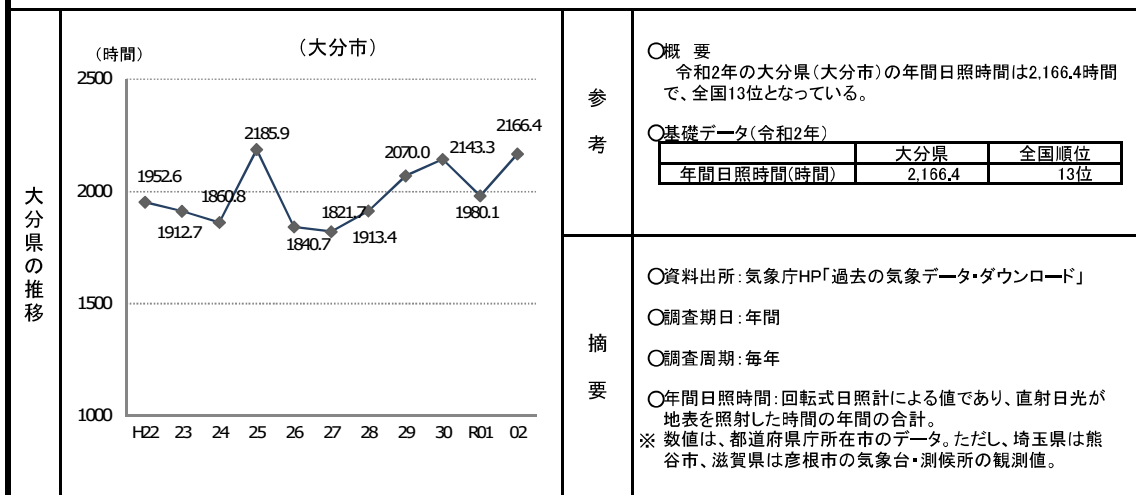

18. 年平均気温

—令和2年—

* 順位は数値の大きい方からつけています。

19. 年間日照時間

—令和2年—

* 順位は数値の大きい方からつけています。

20. 温泉源泉総数

—令和元年度—

* 順位は数値の大きい方からつけています。

21. 温泉湧出量

—令和元年度—

参考

○ 概要
令和2年3月末日現在のオオイタ県の温泉湧出量は294.6kl/分で、全国の温泉湧出量の11.7%を占め、全国1位となっている。

○ 基礎データ(令和2年3月31日現在)

	大分県	全国
温泉湧出量(kl/分)	294.6	2,518.1
全国に占める割合(%)	11.7	100.0

摘要