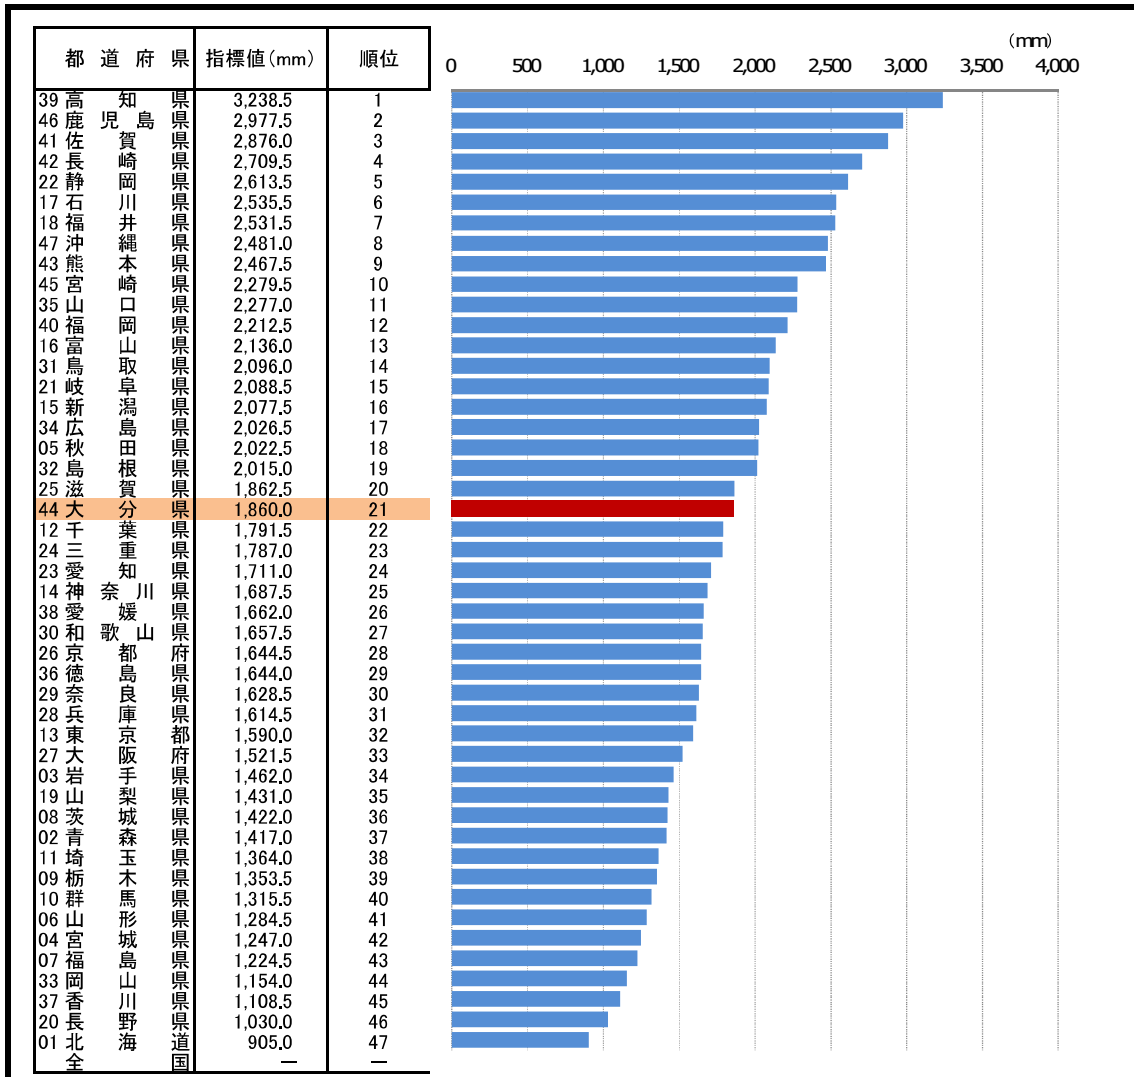

17. 年間降水量

—令和2年—

* 順位は数値の大きい方からつけています。