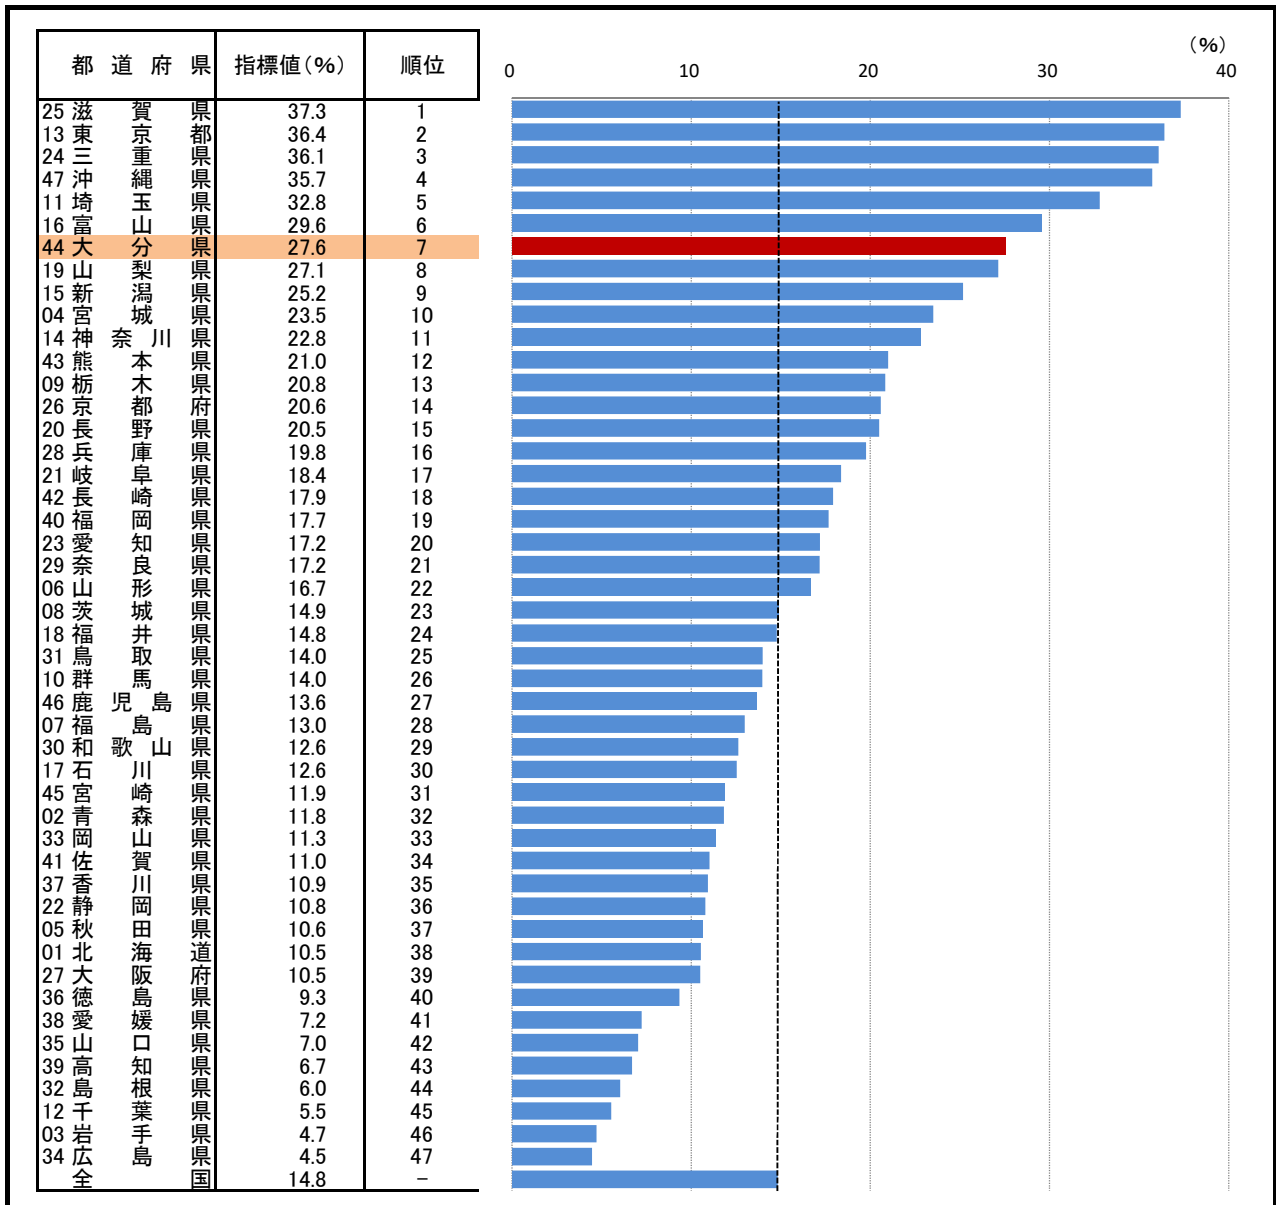

13. 総面積

—令和2年—

* 順位は数値の大きい方からつけています。

14. 可住地面積

—令和2年—

九州・沖縄の可住地面積に占める割合

(令和2年)

参 考

○ 概 要
令和2年の大分県の可住地面積は1,795.11km²で、国土の1.40%を占め、全国27位となっている。
九州・沖縄の可住地面積に占める割合では鹿児島県、熊本県、福岡県、宮崎県に次いで5位。

○ 基礎データ(令和2年)

	大分県	全国
可住地面積(km ²)	1,795.11	127,960.57
九州に占める割合(%)	10.8	—

摘 要

○ 資料出所：国土交通省国土地理院「全国都道府県市区町村別面積調」(総面積、湖沼面積)
調査期日及び周期：令和2年10月1日、毎年

○ 資料出所：農林水産省「世界農林業センサス」、「農林業センサス」(林野面積)
調査期日及び周期：令和2年2月1日、5年

○ 指標計算式：総面積－(林野面積＋湖沼面積)

※ 北方地域及び竹島を除く。
湖沼は、1km以上の人工湖を除く湖沼。

* 順位は数値の大きい方からつけています。

15. 自然公園面積割合

— 令和2年度 —

参考

○ 概要
令和2年度の大分県の自然公園面積は174,730haで、県土の27.6%を占め、県土に占める割合では全国7位となっています。

○ 基礎データ及び参考指標(令和2年度)

	大分県	全国
自然公園面積(ha)	174,730	5,600,546
自然公園数(箇所)	10	489

摘要

○ 資料出所: 環境省「日本の国立公園 法令・各種資料」
 ○ 調査期日: 令和3年3月31日
 ○ 周期: 毎年
 ○ 自然公園: 自然公園法の規定により、優れた自然の風景地の保護と快適で適正な利用の増進などを目的として指定された区域。国立公園、国定公園、都道府県立自然公園の3種類がある。
 ○ 指標計算式: 自然公園面積/総面積
 ※ 北方地域及び竹島を除く。