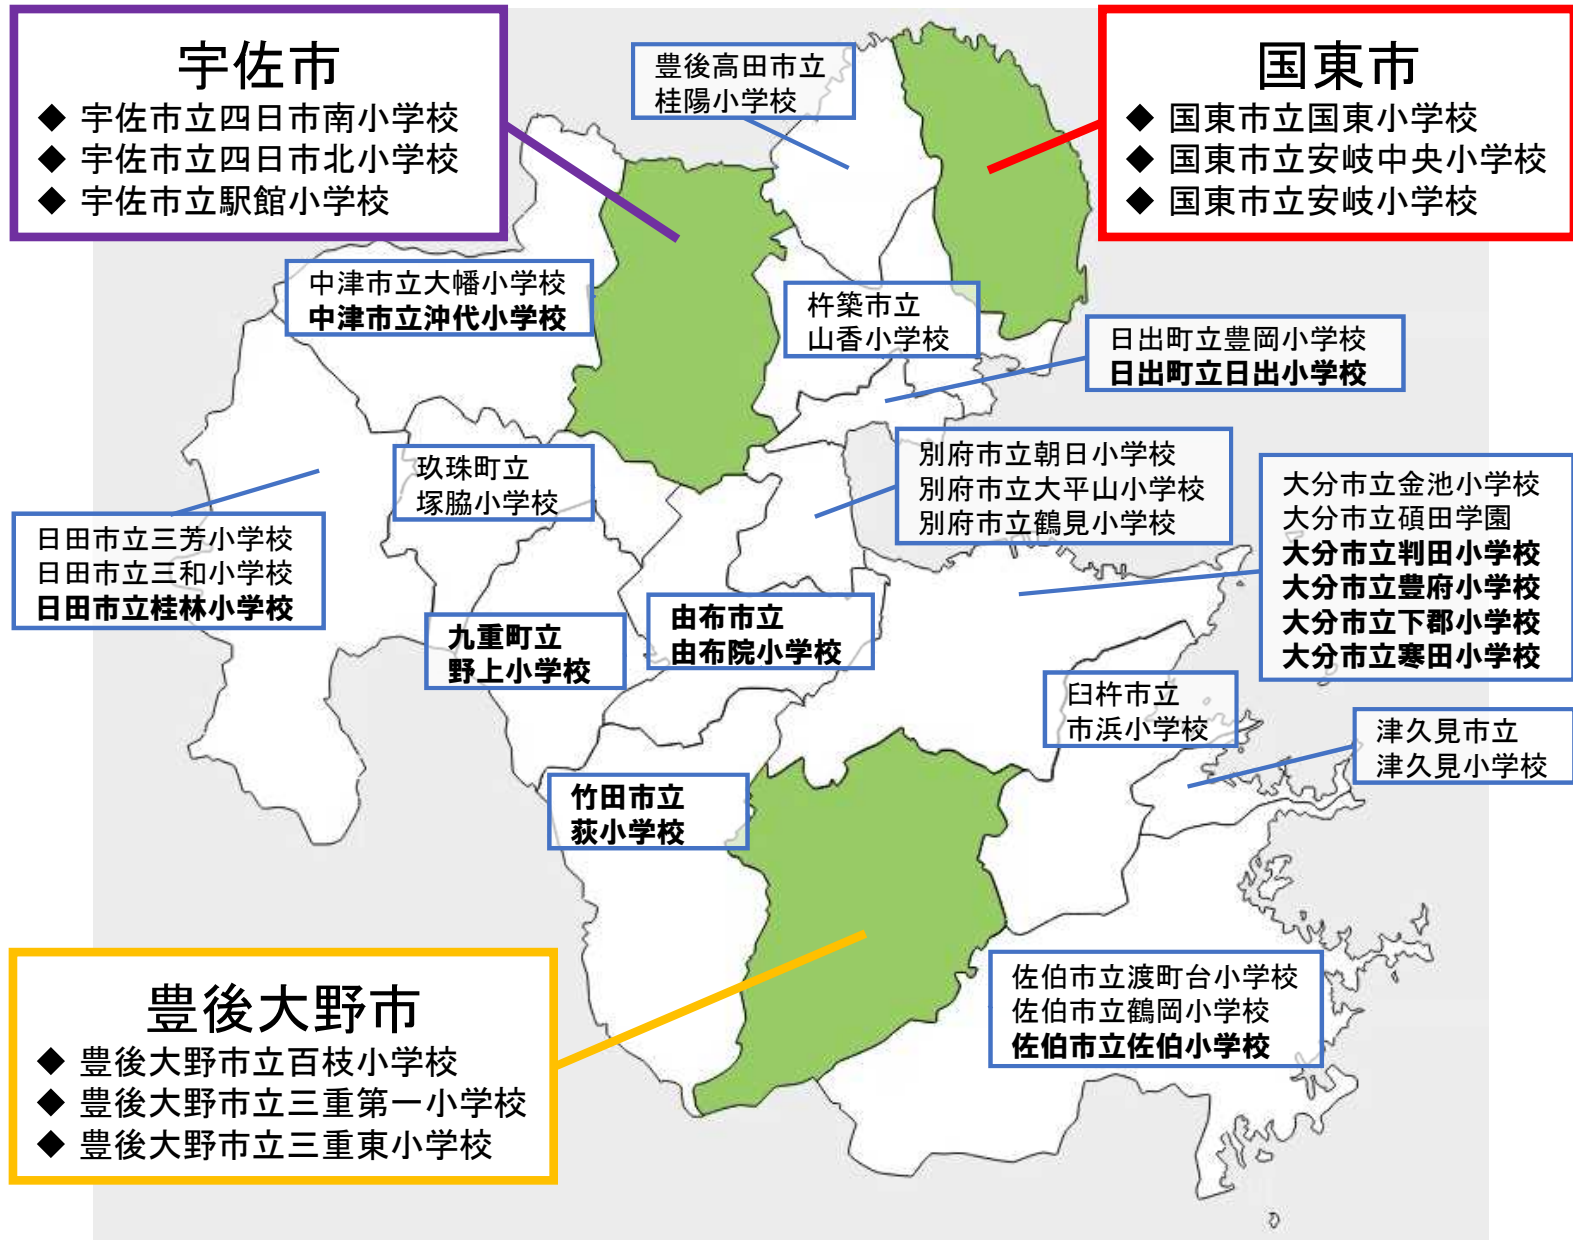

令和3年度 小学校教科担任制推進地域及び推進教員配置校 令和3年4月現在

平成31年4月より、大分県教育委員会は、宇佐市、国東市、豊後大野市の3市を小学校教科担任制推進地域に指定し、域内の9校を推進校に指定しています。令和3年度は、推進校を含め、小学校教科担任制推進教員を36校に配置し、教科担任制を推進しています。 ※太字は令和3年度からの推進教員配置校

市町村名	配置校名	配置年度
中津市	大幡小学校	R2年度～
	沖代小学校	R3年度～
豊後高田市	桂陽小学校	R2年度～
宇佐市 (推進地域)	駅館小学校	R元年度～
	四日市北小学校	
	四日市南小学校	
別府市	朝日小学校 大平山小学校 鶴見小学校	R2年度～
杵築市	山香小学校	R2年度～
国東市 (推進地域)	国東小学校	R元年度～
	安岐小学校	
	安岐中央小学校	
日出町	日出小学校 豊岡小学校	R3年度～ R2年度～
大分市	碩田学園	R2年度～
	金池小学校	R3年度～
	判田小学校	
	豊府小学校	
	下郡小学校	
寒田小学校		
臼杵市	市浜小学校	R2年度～
津久見市	津久見小学校	R2年度～
由布市	由布院小学校	R3年度～
佐伯市	渡町台小学校	R2年度～
	鶴岡小学校	R3年度～
	佐伯小学校	
竹田市	荻小学校	R3年度～
豊後大野市 (推進地域)	三重第一小学校	R元年度～
	三重東小学校	
	百枝小学校	
日田市	三芳小学校	R2年度～
	三和小学校	R3年度～
	桂林小学校	
九重町	野上小学校	R3年度～
玖珠町	塚脇小学校	R2年度～