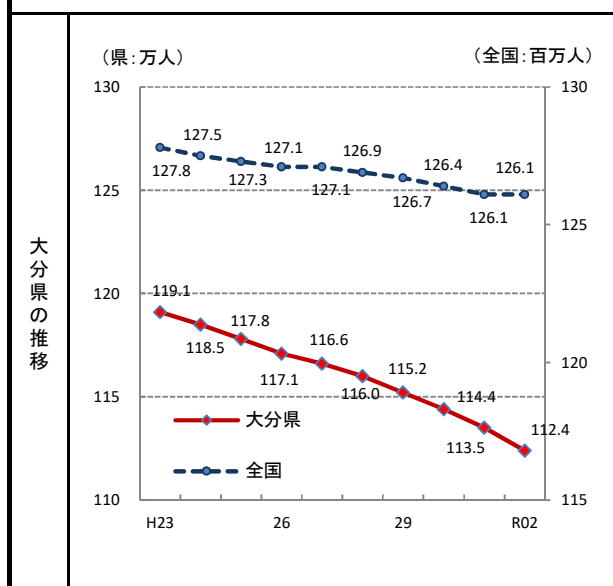

1. 総人口

— 令和2年 —

○ 概要
 総務省統計局の国勢調査によると、令和2年10月1日現在の
 の大分県の総人口は1,124千人で、全国の総人口の0.89%
 を占め、全国34位となっている。

参考

○ 基礎データ 総人口 (千人)

	大分県	全国
2015年	1,166	127,095
2016年	1,160	126,933
2017年	1,152	126,706
2018年	1,144	126,443
2019年	1,135	126,167
2020年	1,124	126,146

○ 資料出所: 総務省統計局「国勢調査」
 ○ 調査期日: 令和2年10月1日
 ○ 調査周期: 5年毎
 ※ 国勢調査年以外の数値は、総務省統計局「人口推計年報」より

摘要

* 順位は数値の大きい方からつけています。