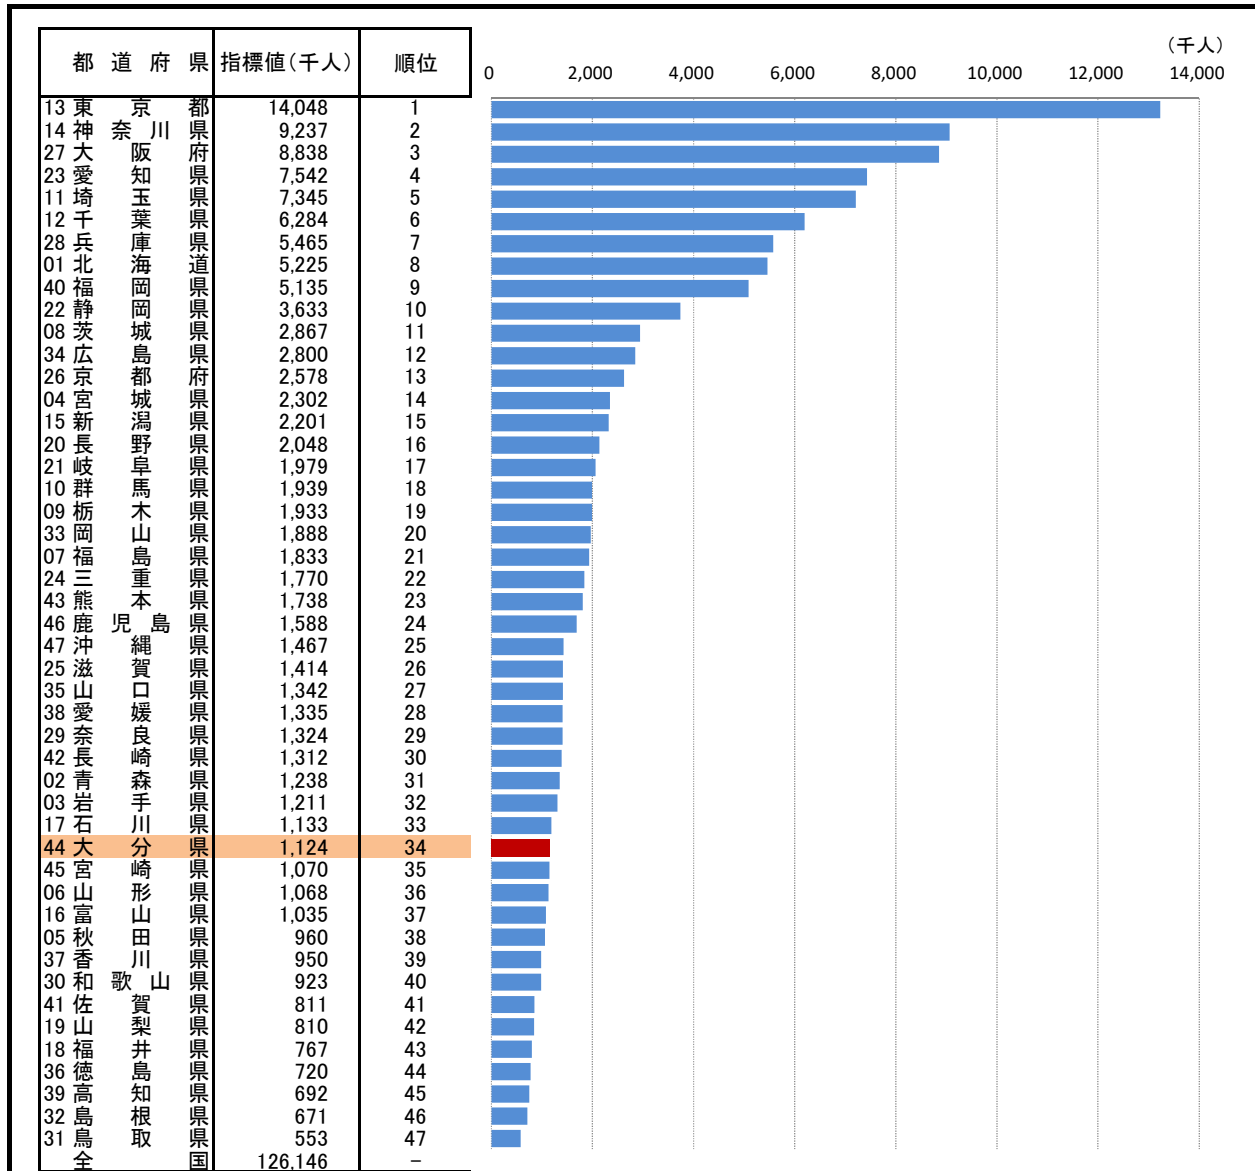

1. 総人口

— 令和2年 —

○ 概要
 総務省統計局の国勢調査によると、令和2年10月1日現在の
 の大分県の総人口は1,124千人で、全国の総人口の0.89%
 を占め、全国34位となっている。

参考

○ 基礎データ 総人口 (千人)

	大分県	全国
2015年	1,166	127,095
2016年	1,160	126,933
2017年	1,152	126,706
2018年	1,144	126,443
2019年	1,135	126,167
2020年	1,124	126,146

○ 資料出所: 総務省統計局「国勢調査」
 ○ 調査期日: 令和2年10月1日
 ○ 調査周期: 5年毎
 ※ 国勢調査年以外の数値は、総務省統計局「人口推計年報」より

摘要

* 順位は数値の大きい方からつけています。