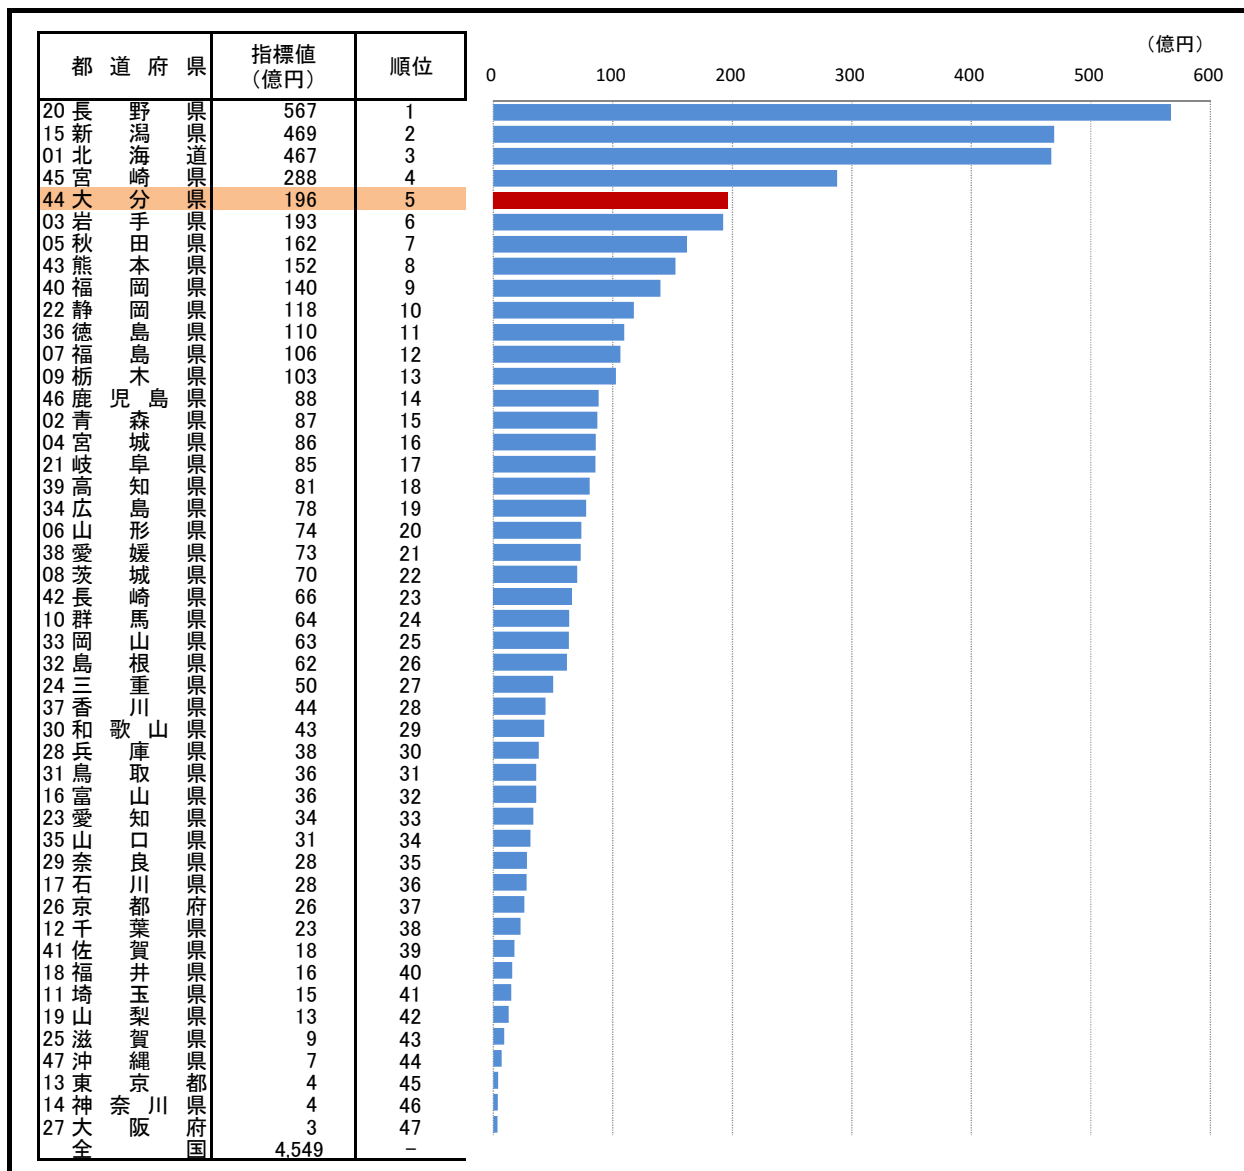

### 30. 林業産出額

— 令和元年 —

\* 順位は数値の大きい方からつけています。