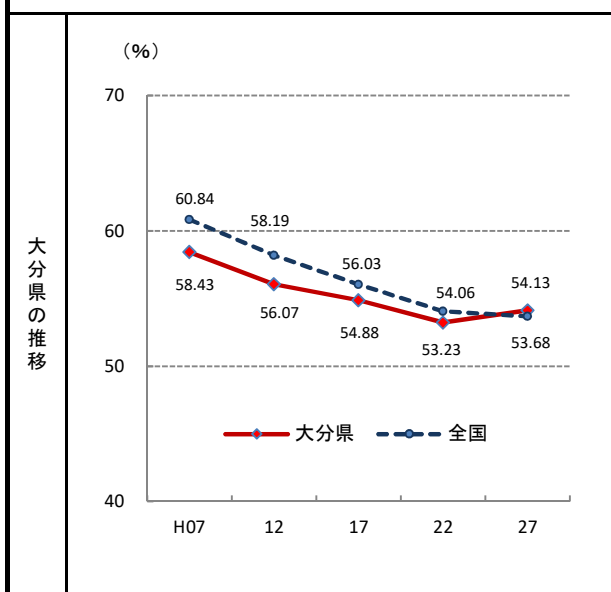

38. 就業率

—平成27年—

参 考

- 概 要
大分県の平成27年の就業率は54.13%で、平成22年から0.90ポイント増加し、全国29位となっている。
- 基礎データ(平成27年) (人)

	大分県	全国
就業者数	546,167	58,919,036

- 参考指標(平成27年)

女性就業率	45.83 % (30位)
-------	---------------

摘 要

- 資料出所: 総務省「国勢調査」
- 調査期日: 平成27年10月1日
- 調査周期: 5年毎
- 就業率: 就業者数÷15歳以上人口
- 女性就業率: 女性就業者数÷15歳以上女性人口
- ※ 就業者総数には産業分類「分類不能」を含む

* 順位は数値の大きい方からつけています。