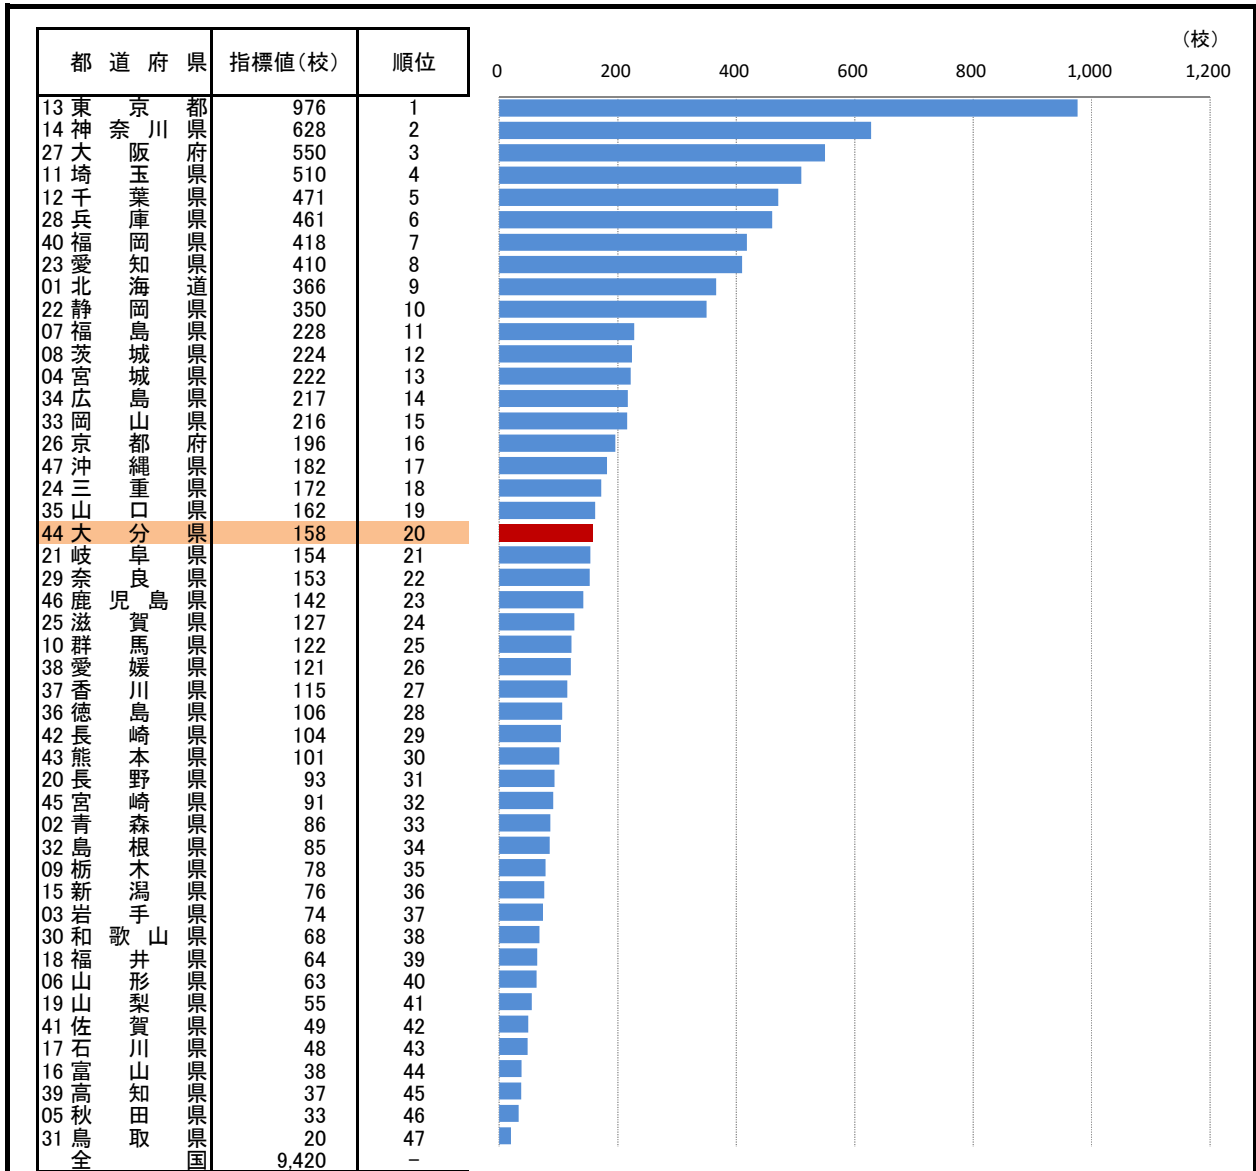

66. 幼稚園数

—令和3年度—

○ 概要
大分県の令和3年度の幼稚園数は158校で、前年度から8校減少し、全国20位となっている。

○ 基礎データ(令和3年度)

	大分県	全国
幼稚園数	158	9,420

○ 参考指標(令和3年度)

教員1人あたり幼稚園在園者数	8.9人(30位)
----------------	-----------

○ 資料出所: 文部科学省「学校基本調査」
○ 調査期日: 令和3年5月1日
○ 調査周期: 毎年度

* 順位は数値の大きい方からつけています。