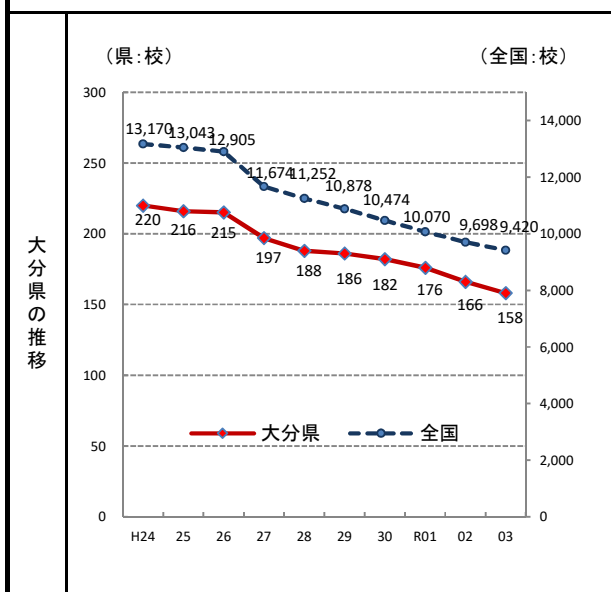

66. 幼稚園数

—令和3年度—

○ 概要
大分県の令和3年度の幼稚園数は158校で、前年度から8校減少し、全国20位となっている。

○ 基礎データ(令和3年度)

	大分県	全国
幼稚園数	158	9,420

○ 参考指標(令和3年度)

教員1人あたり幼稚園在園者数	8.9人(30位)
----------------	-----------

○ 資料出所: 文部科学省「学校基本調査」
○ 調査期日: 令和3年5月1日
○ 調査周期: 毎年度

* 順位は数値の大きい方からつけています。