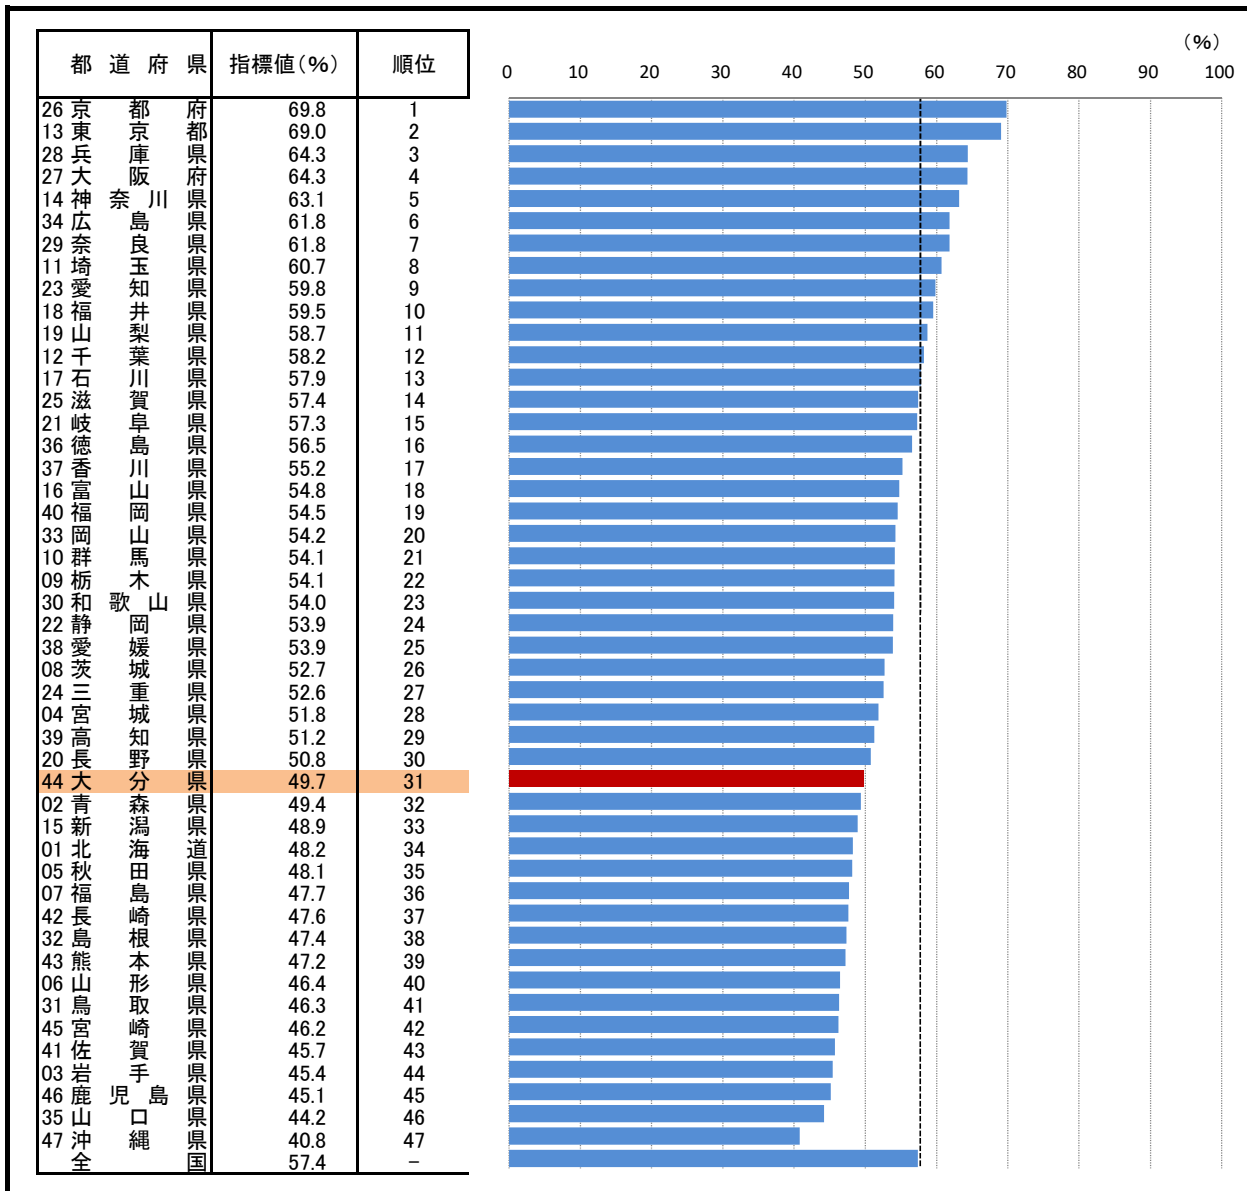

76. 大学等進学率

—令和3年—

○ 概要
大分県の令和3年の大学等進学率は49.7%で、前年から0.9ポイント上昇し、全国31位となっている。

○ 基礎データ(令和3年) (人)

	大分県	全国
高等学校卒業生数(人)	9,557	1,012,007
大学等進学者数(人)	4,754	580,550

※卒業生数は、同年3月の卒業生数。

○ 参考指標(令和3年)

高等学校卒業生の就職率	23.4 % (13位)
専修学校(専門課程)進学	21.5 % (6位)

○ 資料出所: 文部科学省「学校基本調査」
 ○ 調査期日: 令和3年5月1日
 ○ 調査周期: 毎年
 ○ 大学等: 大学学部、短期大学本科、大学・短期大学の通信教育部、大学・短期大学の別科、高等学校専攻科、特別支援学校高等部専攻科

* 順位は数値の大きい方からつけています。