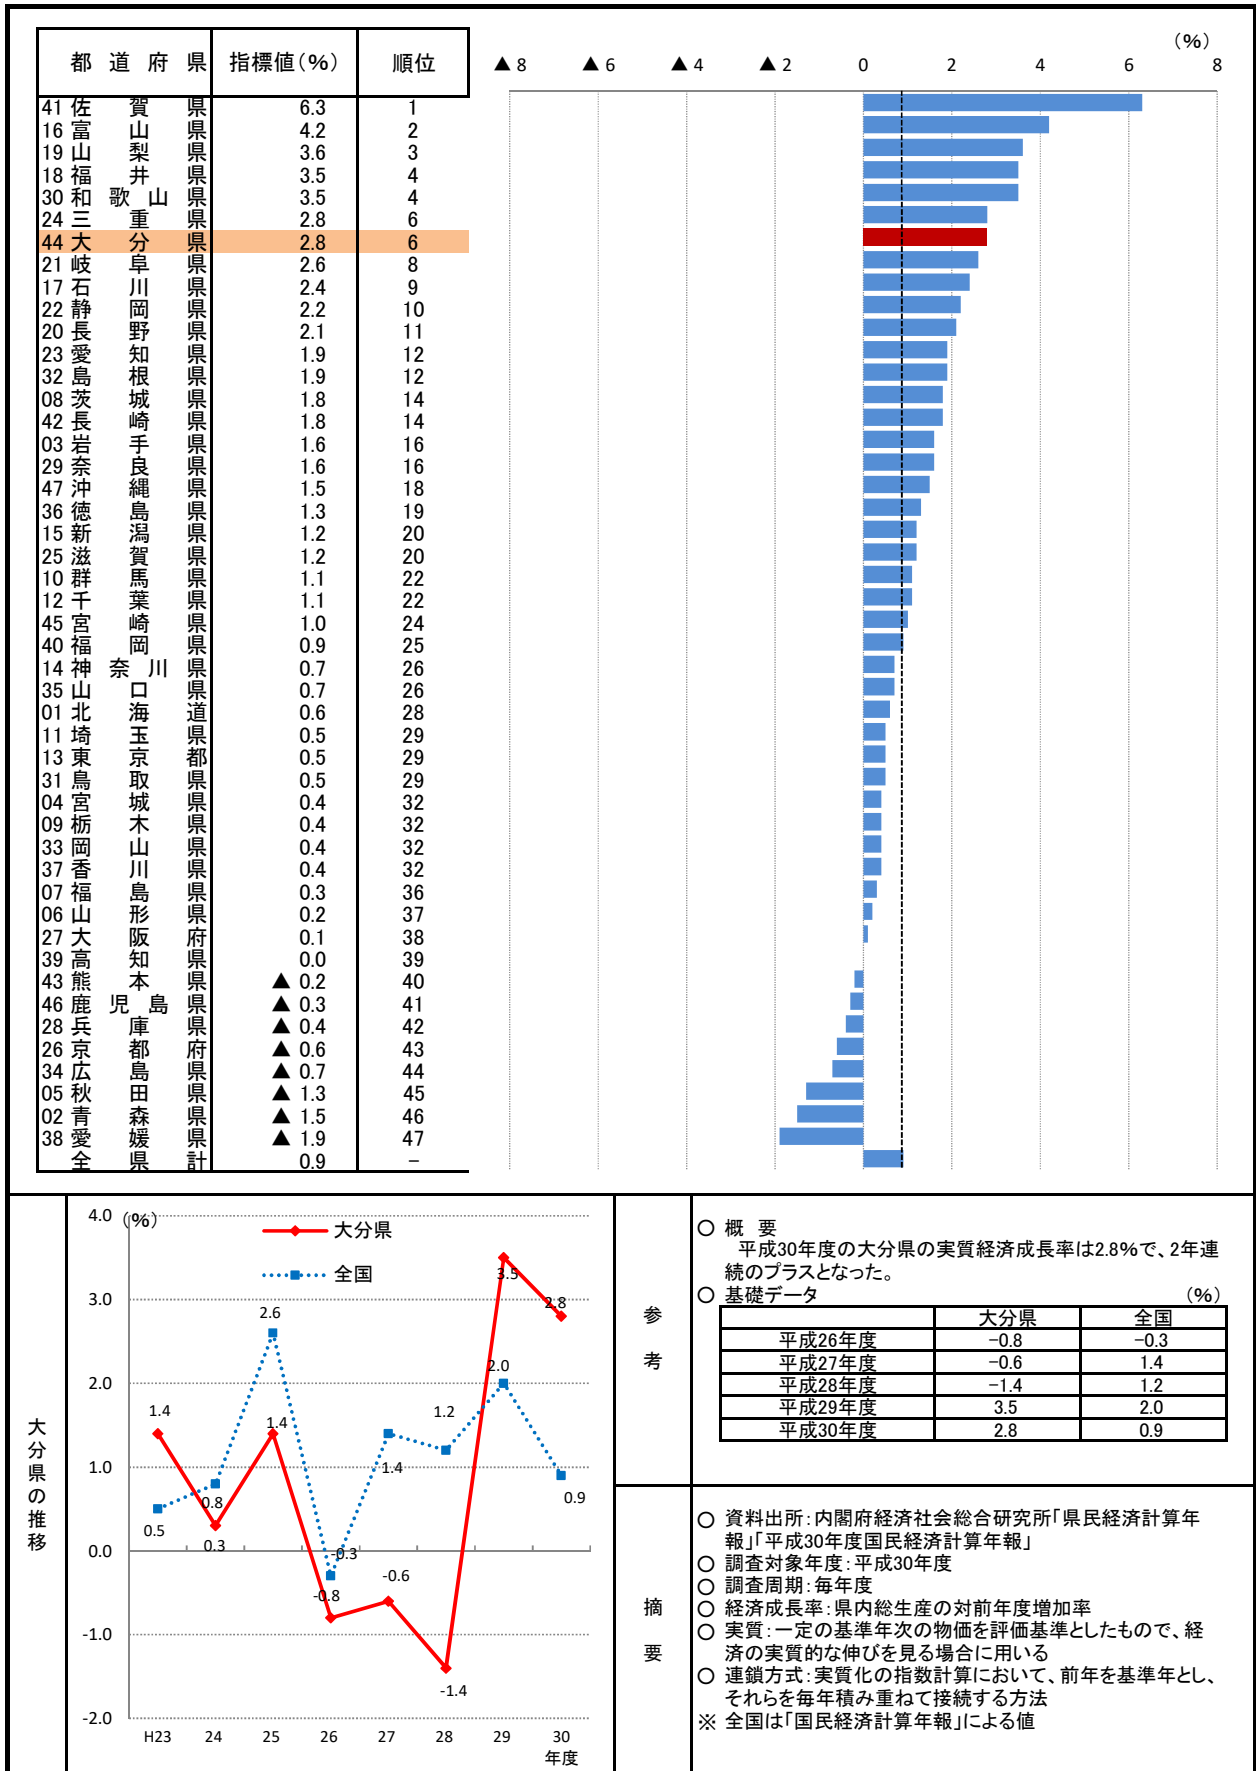

## 23. 実質経済成長率 (連鎖方式: 暦年連鎖価格)

—平成30年度—

\* 順位は数値の大きい方からつけています。