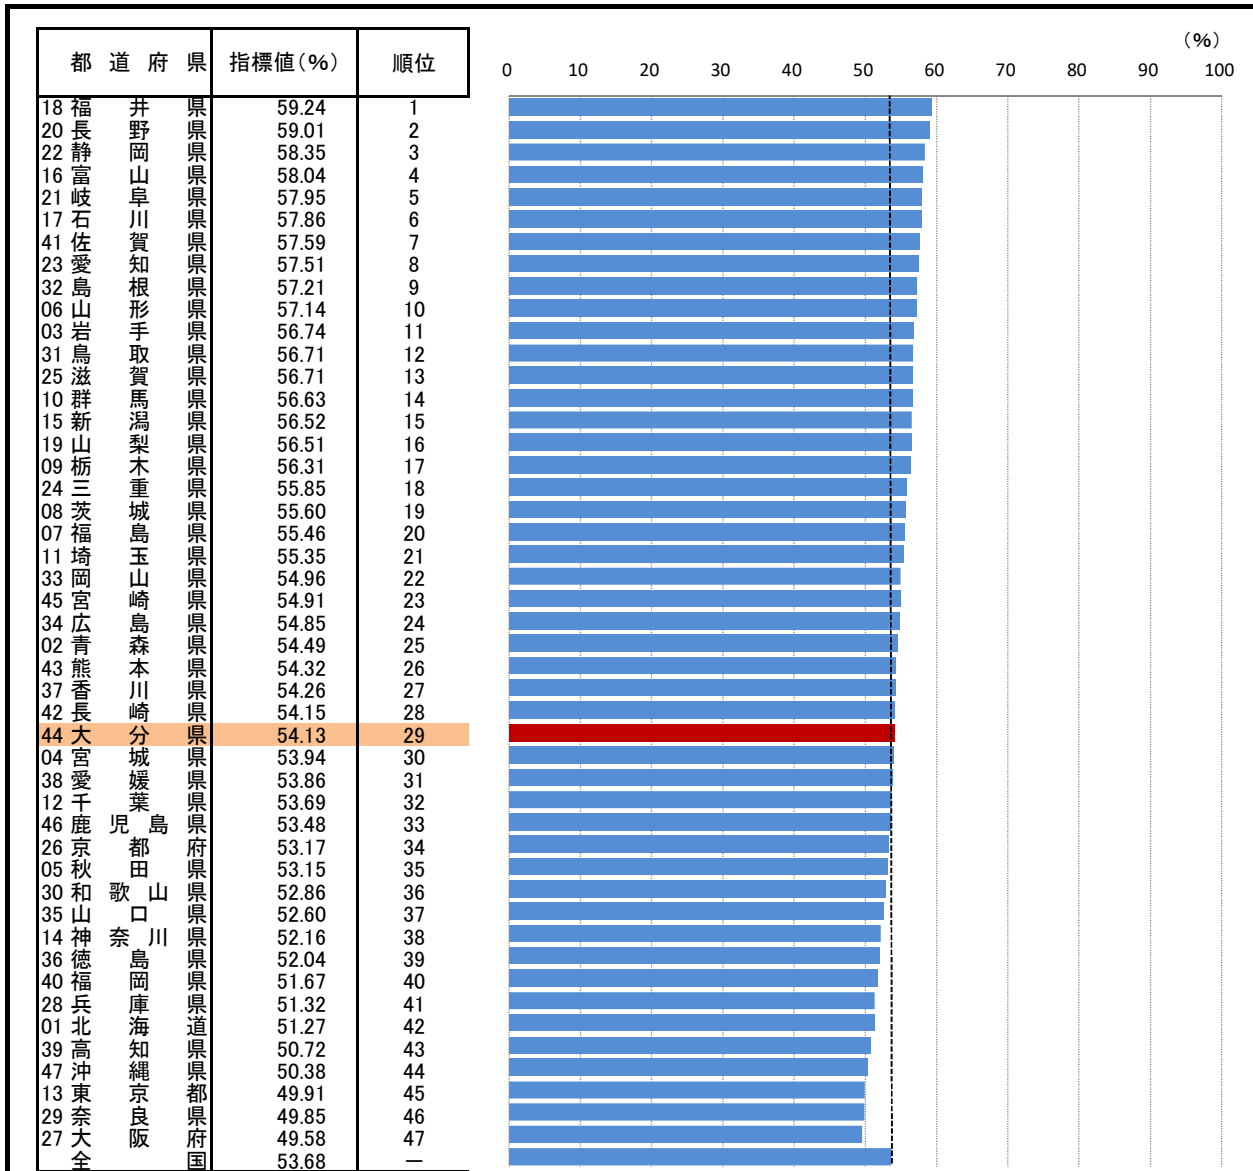

38. 就業率

—平成27年—

参 考

- 概 要
大分県の平成27年の就業率は54.13%で、平成22年から0.90ポイント増加し、全国29位となっている。
- 基礎データ(平成27年) (人)

	大分県	全国
就業者数	546,167	58,919,036

- 参考指標(平成27年)

女性就業率	45.83 % (30位)
-------	---------------

摘 要

- 資料出所: 総務省「国勢調査」
- 調査期日: 平成27年10月1日
- 調査周期: 5年毎
- 就業率: 就業者数÷15歳以上人口
- 女性就業率: 女性就業者数÷15歳以上女性人口
- ※ 就業者総数には産業分類「分類不能」を含む

* 順位は数値の大きい方からつけています。