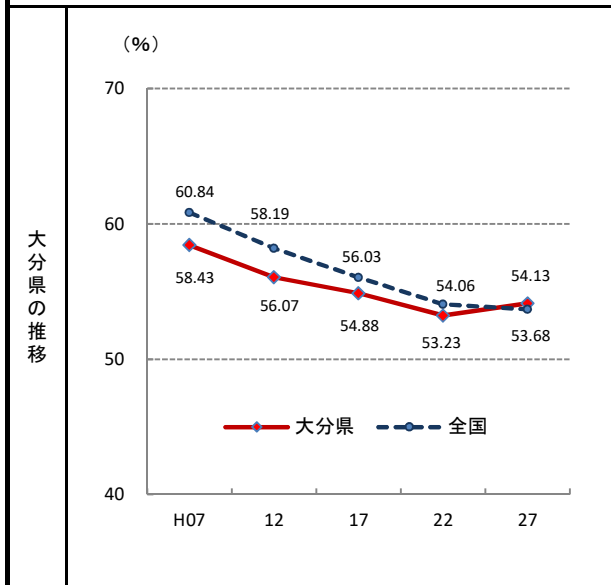

38. 就業率

—平成27年—

参 考

- 概 要
大分県の平成27年の就業率は54.13%で、平成22年から0.90ポイント増加し、全国29位となっている。
- 基礎データ(平成27年) (人)

	大分県	全国
就業者数	546,167	58,919,036

- 参考指標(平成27年)

女性就業率	45.83 % (30位)
-------	---------------

摘 要

- 資料出所: 総務省「国勢調査」
- 調査期日: 平成27年10月1日
- 調査周期: 5年毎
- 就業率: 就業者数÷15歳以上人口
- 女性就業率: 女性就業者数÷15歳以上女性人口
- ※ 就業者総数には産業分類「分類不能」を含む

* 順位は数値の大きい方からつけています。