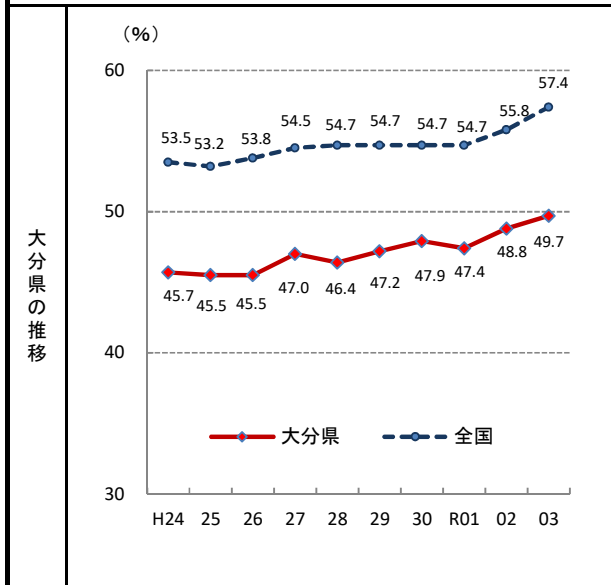

76. 大学等進学率

—令和3年—

○ 概要
大分県の令和3年の大学等進学率は49.7%で、前年から0.9ポイント上昇し、全国31位となっている。

○ 基礎データ(令和3年) (人)

	大分県	全国
高等学校卒業生数(人)	9,557	1,012,007
大学等進学者数(人)	4,754	580,550

※卒業生数は、同年3月の卒業生数。

○ 参考指標(令和3年)

高等学校卒業生の就職率	23.4 % (13位)
専修学校(専門課程)進学	21.5 % (6位)