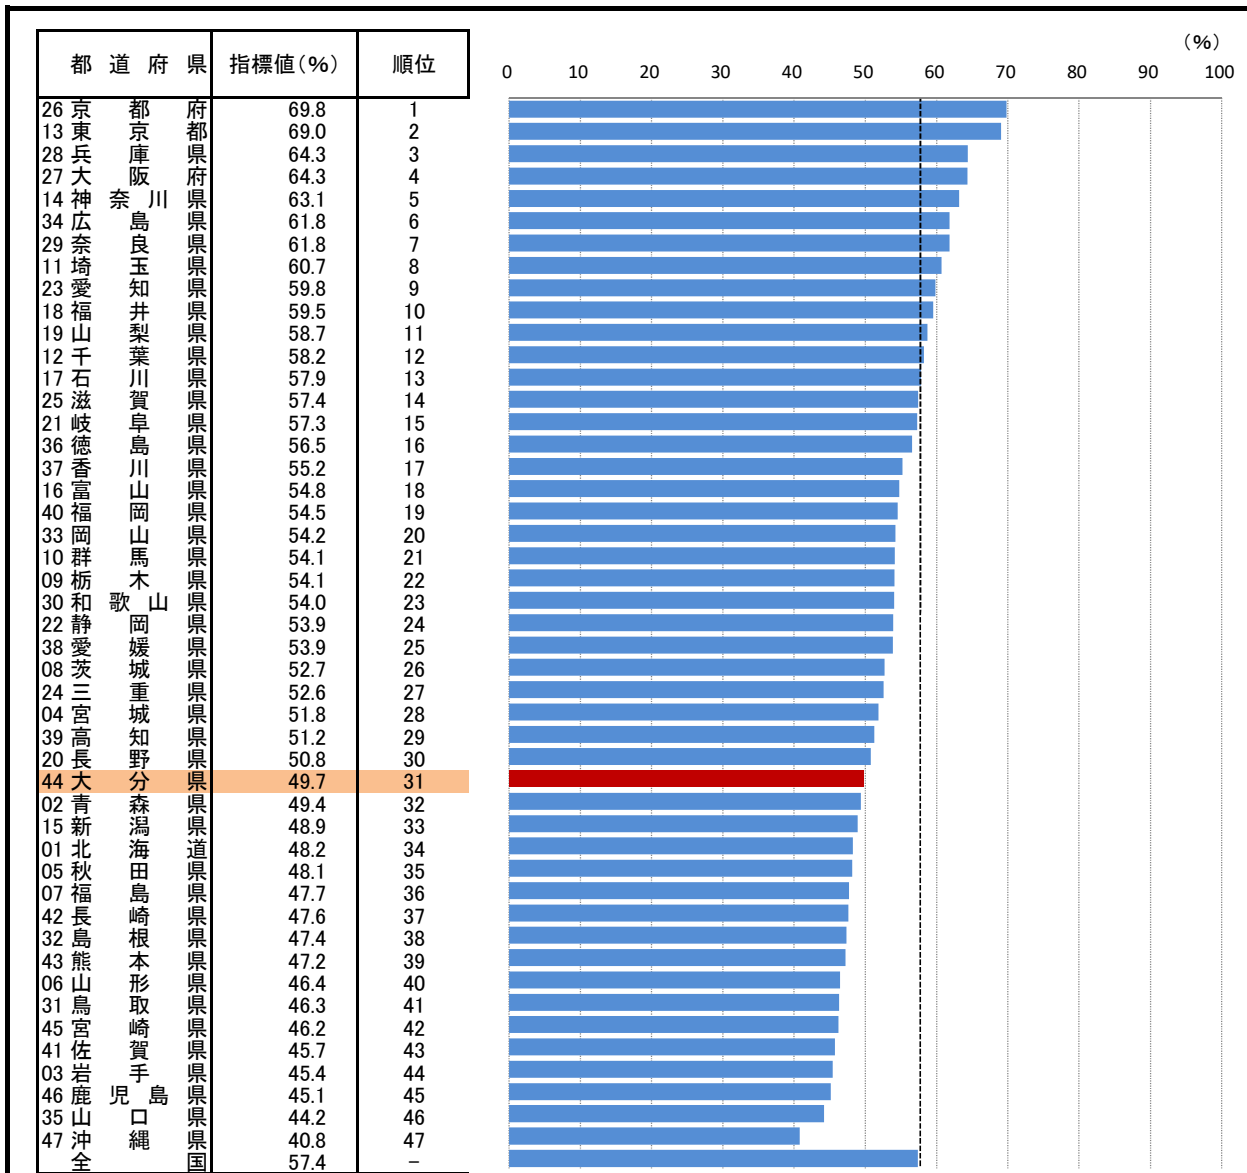

76. 大学等進学率

—令和3年—

○ 概要
大分県の令和3年の大学等進学率は49.7%で、前年から0.9ポイント上昇し、全国31位となっている。

○ 基礎データ(令和3年) (人)

	大分県	全国
高等学校卒業生数(人)	9,557	1,012,007
大学等進学者数(人)	4,754	580,550

※卒業生数は、同年3月の卒業生数。

○ 参考指標(令和3年)

高等学校卒業生の就職率	23.4 % (13位)
専修学校(専門課程)進学	21.5 % (6位)

○ 資料出所: 文部科学省「学校基本調査」
 ○ 調査期日: 令和3年5月1日
 ○ 調査周期: 毎年
 ○ 大学等: 大学学部、短期大学本科、大学・短期大学の通信教育部、大学・短期大学の別科、高等学校専攻科、特別支援学校高等部専攻科

* 順位は数値の大きい方からつけています。