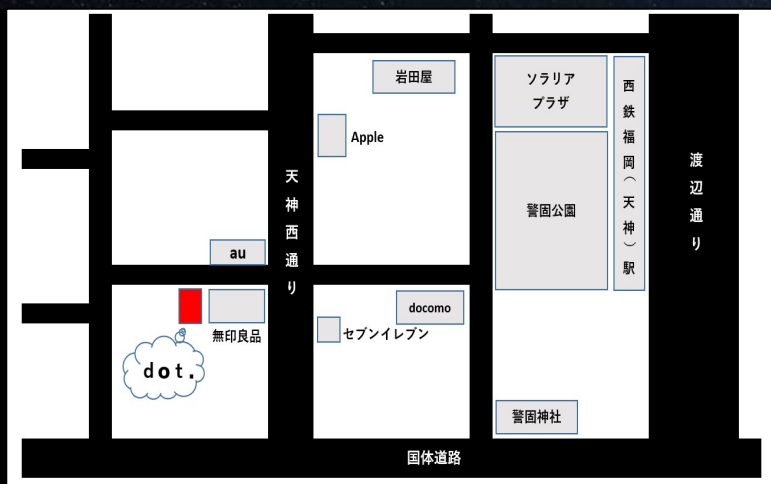

— 学校説明会 —

OITA KUNISAKI

— 日時 —

令和4年10月29日(土) ①11:30~②13:30~

— 場所 —

カフェ&コミュニティスペース | dot-ドット 交流スペース
福岡県福岡市中央区大名 1-15-35大名247ビル 2F

— TEL —

050-3591-0041

※本用紙以下の「参加申込用紙」を記入し、10月27日(木)までに国東高校へFAXをお願いします。
(0978-72-1324)

※どなた様も無料でご参加いただけます。お気軽にお申込ください。

国東高校 大村 宛 (国東高校FAX0978-72-1324)

大分県立国東高等学校 学校説明会 「参加申込用紙」

代表者氏名	
参加予定時間	○で囲む 11:30~ ・ 13:30~
参加者数	名