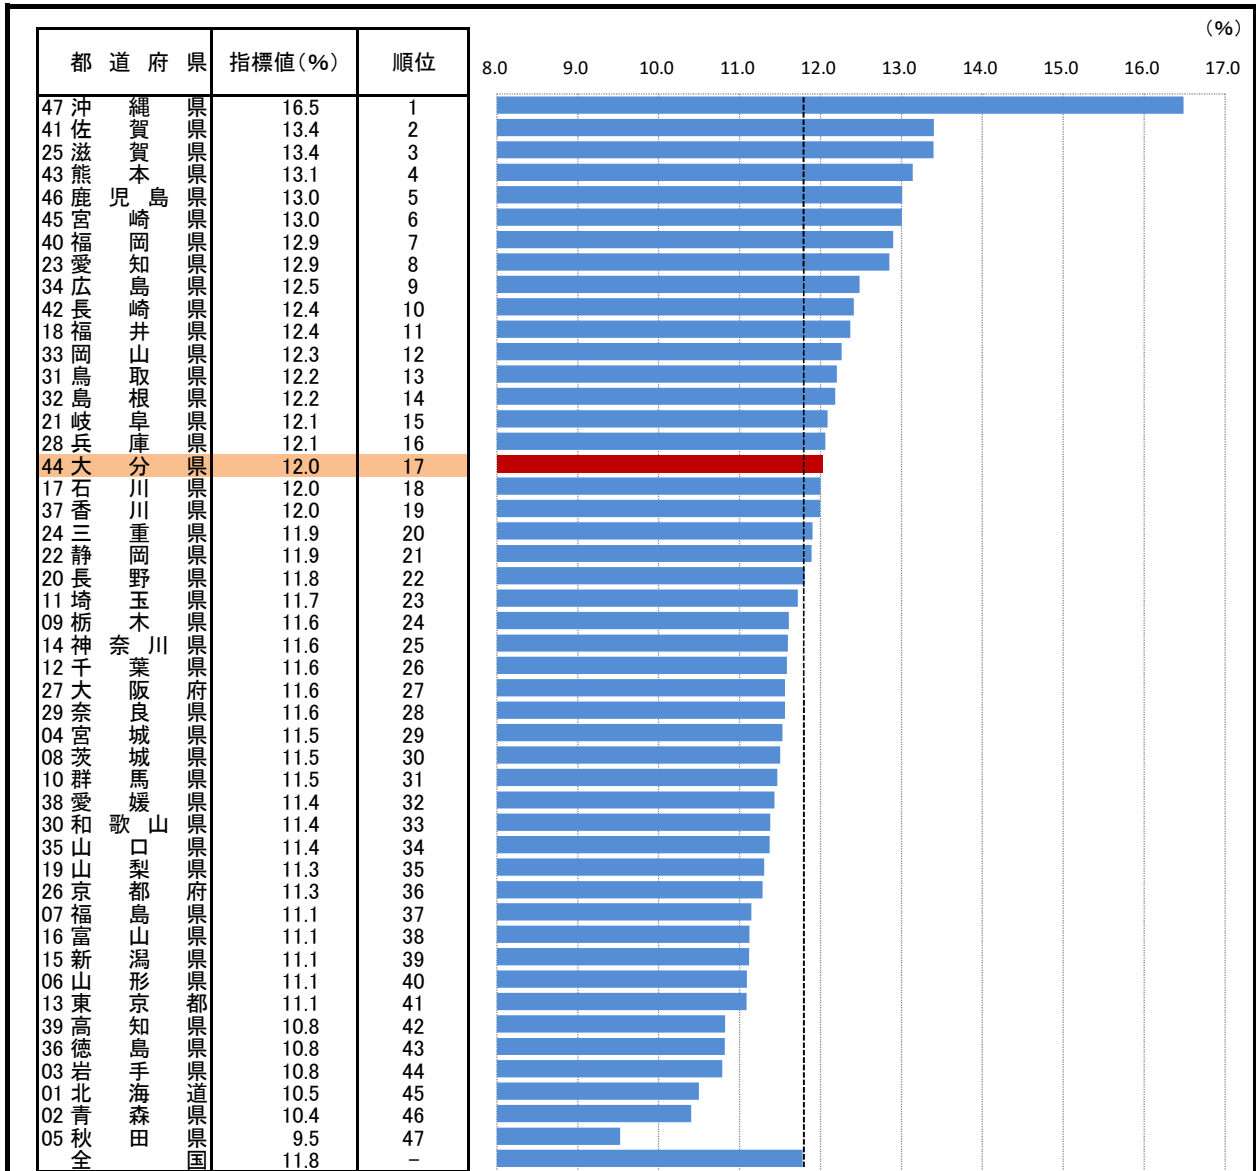

4. 年少人口割合(15歳未満人口)

— 令和3年 —

○ 概要
令和3年の大分県の年少人口割合は12.0%で、前年から0.1ポイント減少し全国17位となっている。

○ 基礎データ(令和3年) (千人)

	年少人口	総人口
大分県	134	1,114
全国	14,784	125,502

○ 資料出所: 総務省統計局「人口推計年報」
○ 調査期日: 令和3年10月1日
○ 調査周期: 毎年
○ 年少人口割合:
総人口に占める年少人口(15歳未満人口)の割合

注) 平成27年及び令和2年は総務省統計局「国勢調査」による人口(年齢不詳人口を含む)。

* 順位は数値の大きい方からつけています。