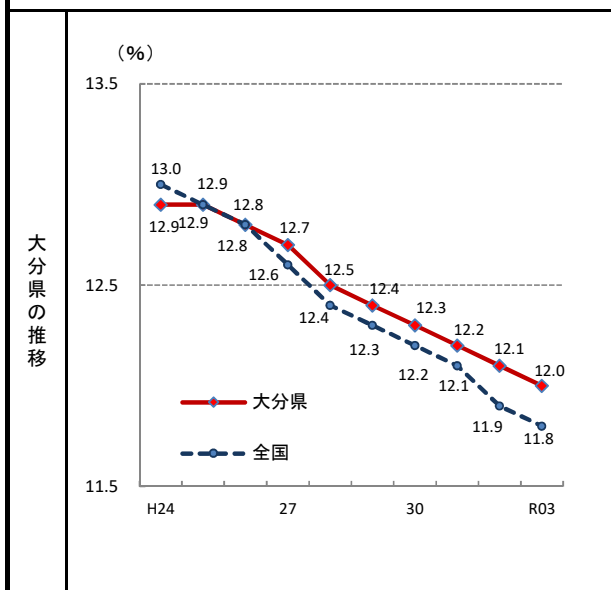

4. 年少人口割合(15歳未満人口)

— 令和3年 —

○ 概要
令和3年の大分県の年少人口割合は12.0%で、前年から0.1ポイント減少し全国17位となっている。

○ 基礎データ(令和3年) (千人)

	年少人口	総人口
大分県	134	1,114
全国	14,784	125,502

○ 資料出所: 総務省統計局「人口推計年報」
○ 調査期日: 令和3年10月1日
○ 調査周期: 毎年
○ 年少人口割合:
総人口に占める年少人口(15歳未満人口)の割合

注) 平成27年及び令和2年は総務省統計局「国勢調査」による人口(年齢不詳人口を含む)。

* 順位は数値の大きい方からつけています。