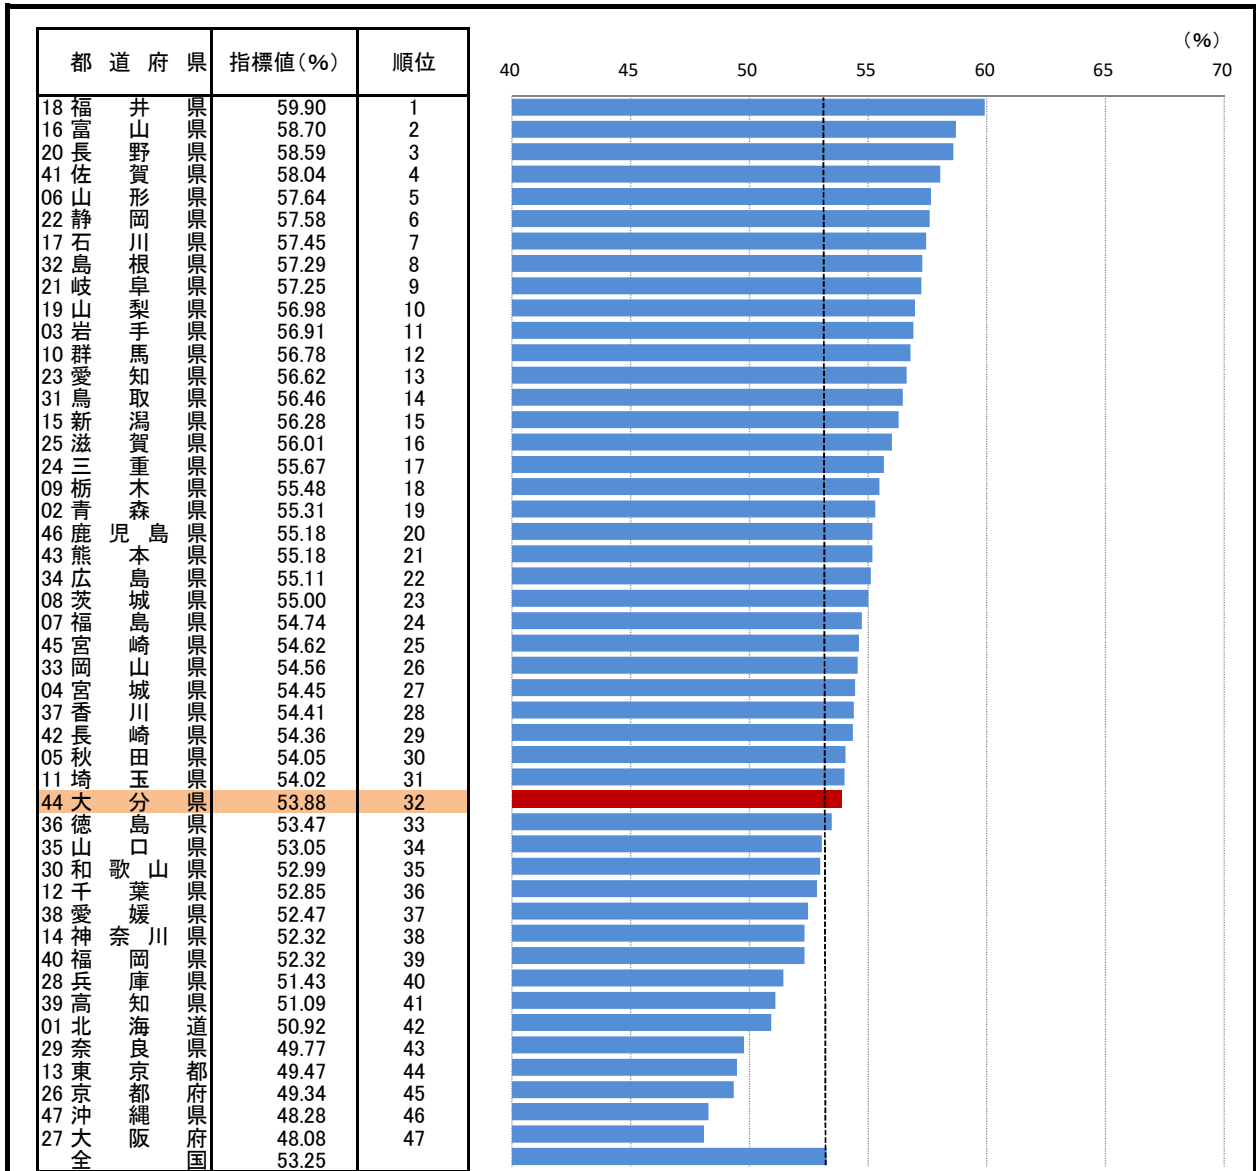

38. 就業率

— 令和2年 —

○ 概要
大分県の令和2年の就業率は53.88%で、平成27年から0.25ポイント減少し、全国32位となっている。

○ 基礎データ(令和2年) (人)

	大分県	全国
就業者数	520,322	57,643,225

○ 参考指標(令和2年)

女性就業率	46.94 % (30位)
-------	---------------

○ 資料出所: 総務省「国勢調査」
○ 調査期日: 令和2年10月1日
○ 調査周期: 5年毎
○ 就業率: 就業者数 ÷ 15歳以上人口
女性就業率: 女性就業者数 ÷ 15歳以上女性人口
※ 就業者総数には産業分類「分類不能」を含む

* 順位は数値の大きい方からつけています。