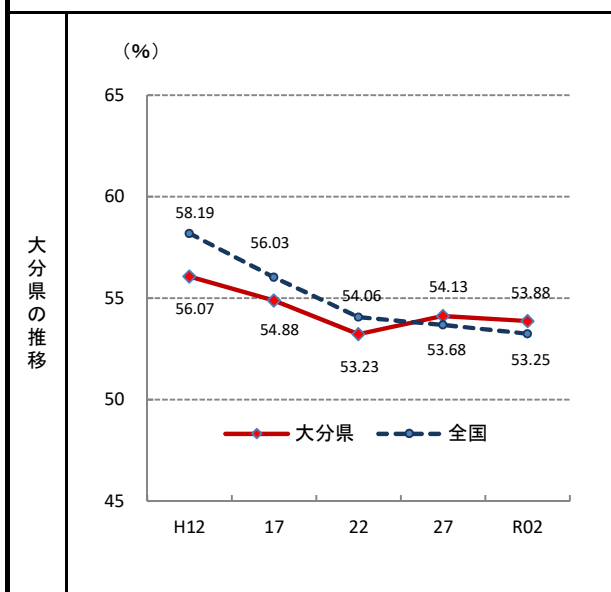

38. 就業率

— 令和2年 —

○ 概要
大分県の令和2年の就業率は53.88%で、平成27年から0.25ポイント減少し、全国32位となっている。

○ 基礎データ(令和2年) (人)

	大分県	全国
就業者数	520,322	57,643,225

○ 参考指標(令和2年)

女性就業率	46.94 % (30位)
-------	---------------

○ 資料出所: 総務省「国勢調査」
○ 調査期日: 令和2年10月1日
○ 調査周期: 5年毎
○ 就業率: 就業者数 ÷ 15歳以上人口
女性就業率: 女性就業者数 ÷ 15歳以上女性人口
※ 就業者総数には産業分類「分類不能」を含む

* 順位は数値の大きい方からつけています。