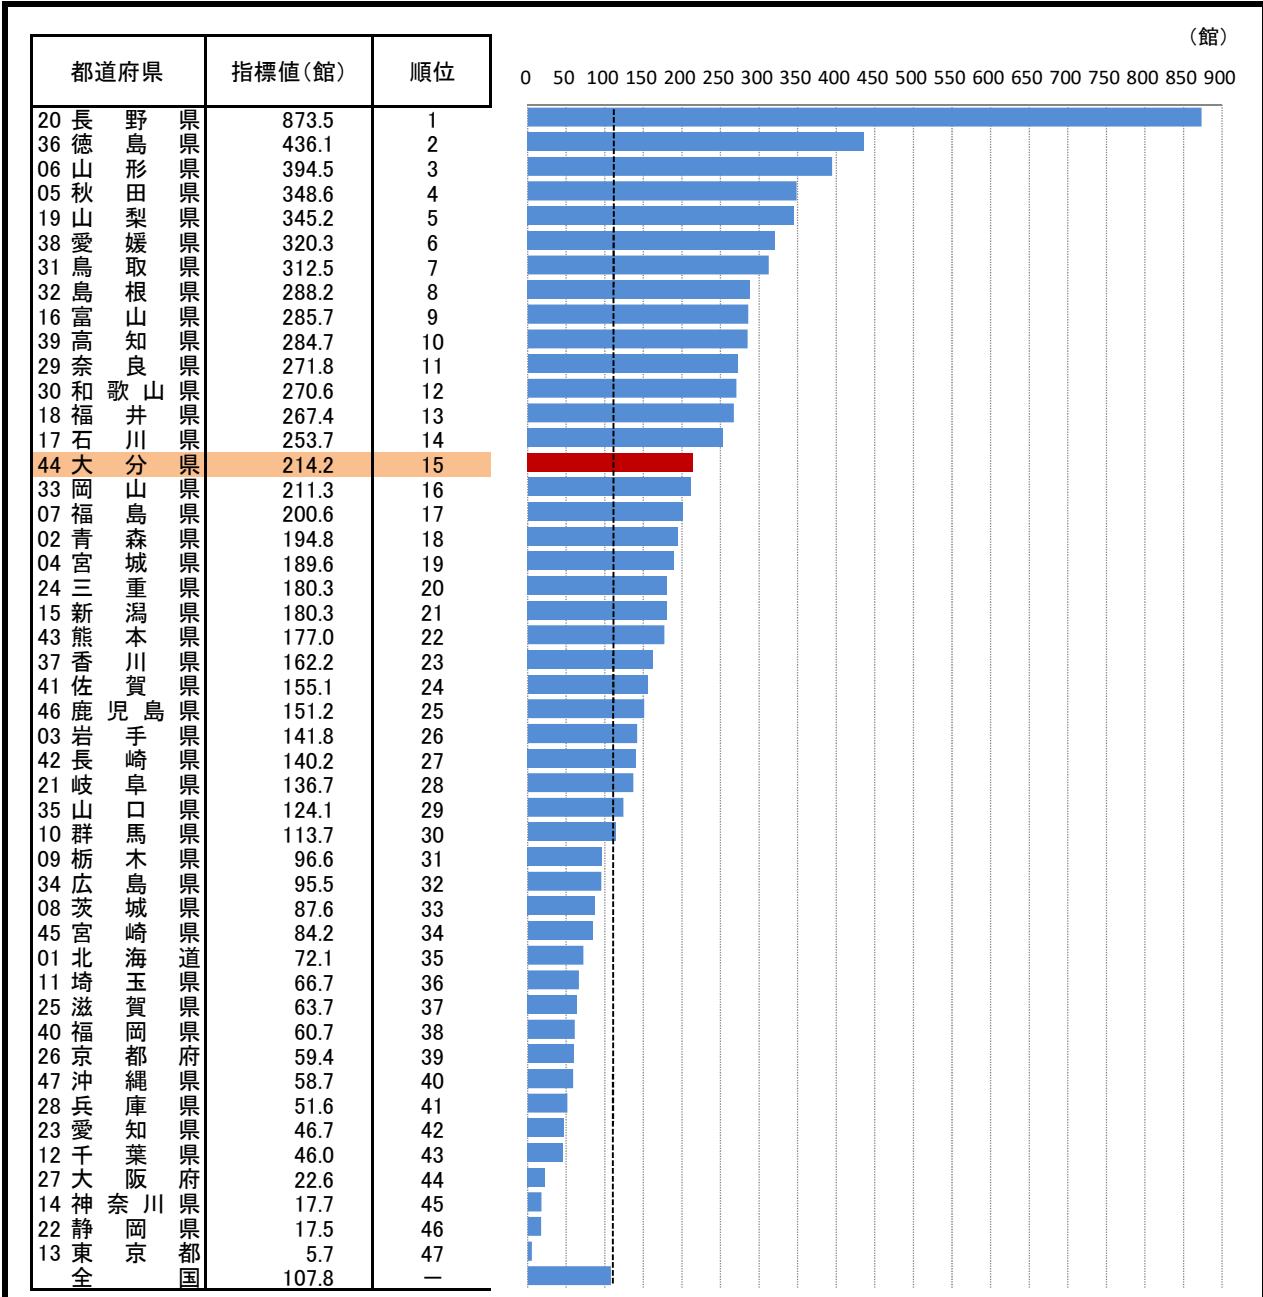

78. 公民館数(人口100万人あたり)

—平成30年度—

参 考

○ 概 要
大分県の平成30年度の公民館数(人口100万人あたり)は214.2館で、平成27年度から3.3館増加し、全国15位となっている。

○ 基礎データ(平成30年度) (単位: 館)

	大分県	全国
公民館数	245	13,632

摘 要

○ 資料出所: 文部科学省「社会教育調査」

○ 調査期日: 平成30年10月1日

○ 調査周期: 3年

○ 公民館: 社会教育法第20条に規定する、市町村その他一定区域内の住民のため、実際生活に即する教育、学術および文化に関する各種の事業を行い、住民の教養の向上、健康の増進、情操の純化を図り、生活文化の振興、社会福祉の増進に寄与することを目的とする施設。

* 順位は数値の大きい方からつけています。