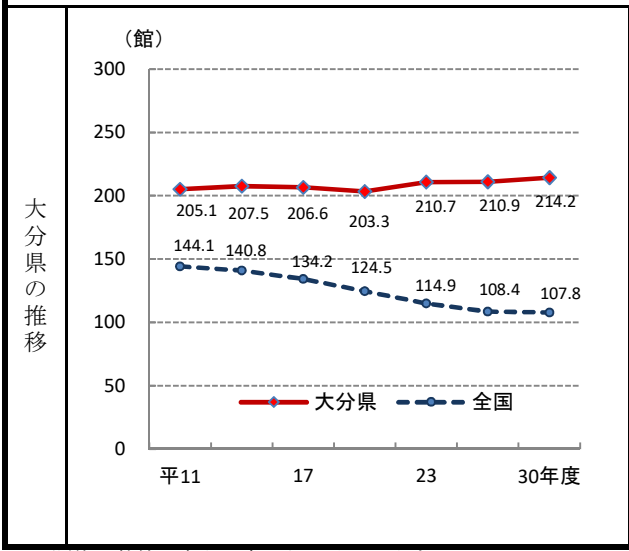

78. 公民館数(人口100万人あたり)

—平成30年度—

参 考

○ 概 要
大分県の平成30年度の公民館数(人口100万人あたり)は214.2館で、平成27年度から3.3館増加し、全国15位となっている。

○ 基礎データ(平成30年度) (単位: 館)

	大分県	全国
公民館数	245	13,632

摘 要

○ 資料出所: 文部科学省「社会教育調査」

○ 調査期日: 平成30年10月1日

○ 調査周期: 3年

○ 公民館: 社会教育法第20条に規定する、市町村その他一定区域内の住民のため、実際生活に即する教育、学術および文化に関する各種の事業を行い、住民の教養の向上、健康の増進、情操の純化を図り、生活文化の振興、社会福祉の増進に寄与することを目的とする施設。

* 順位は数値の大きい方からつけています。