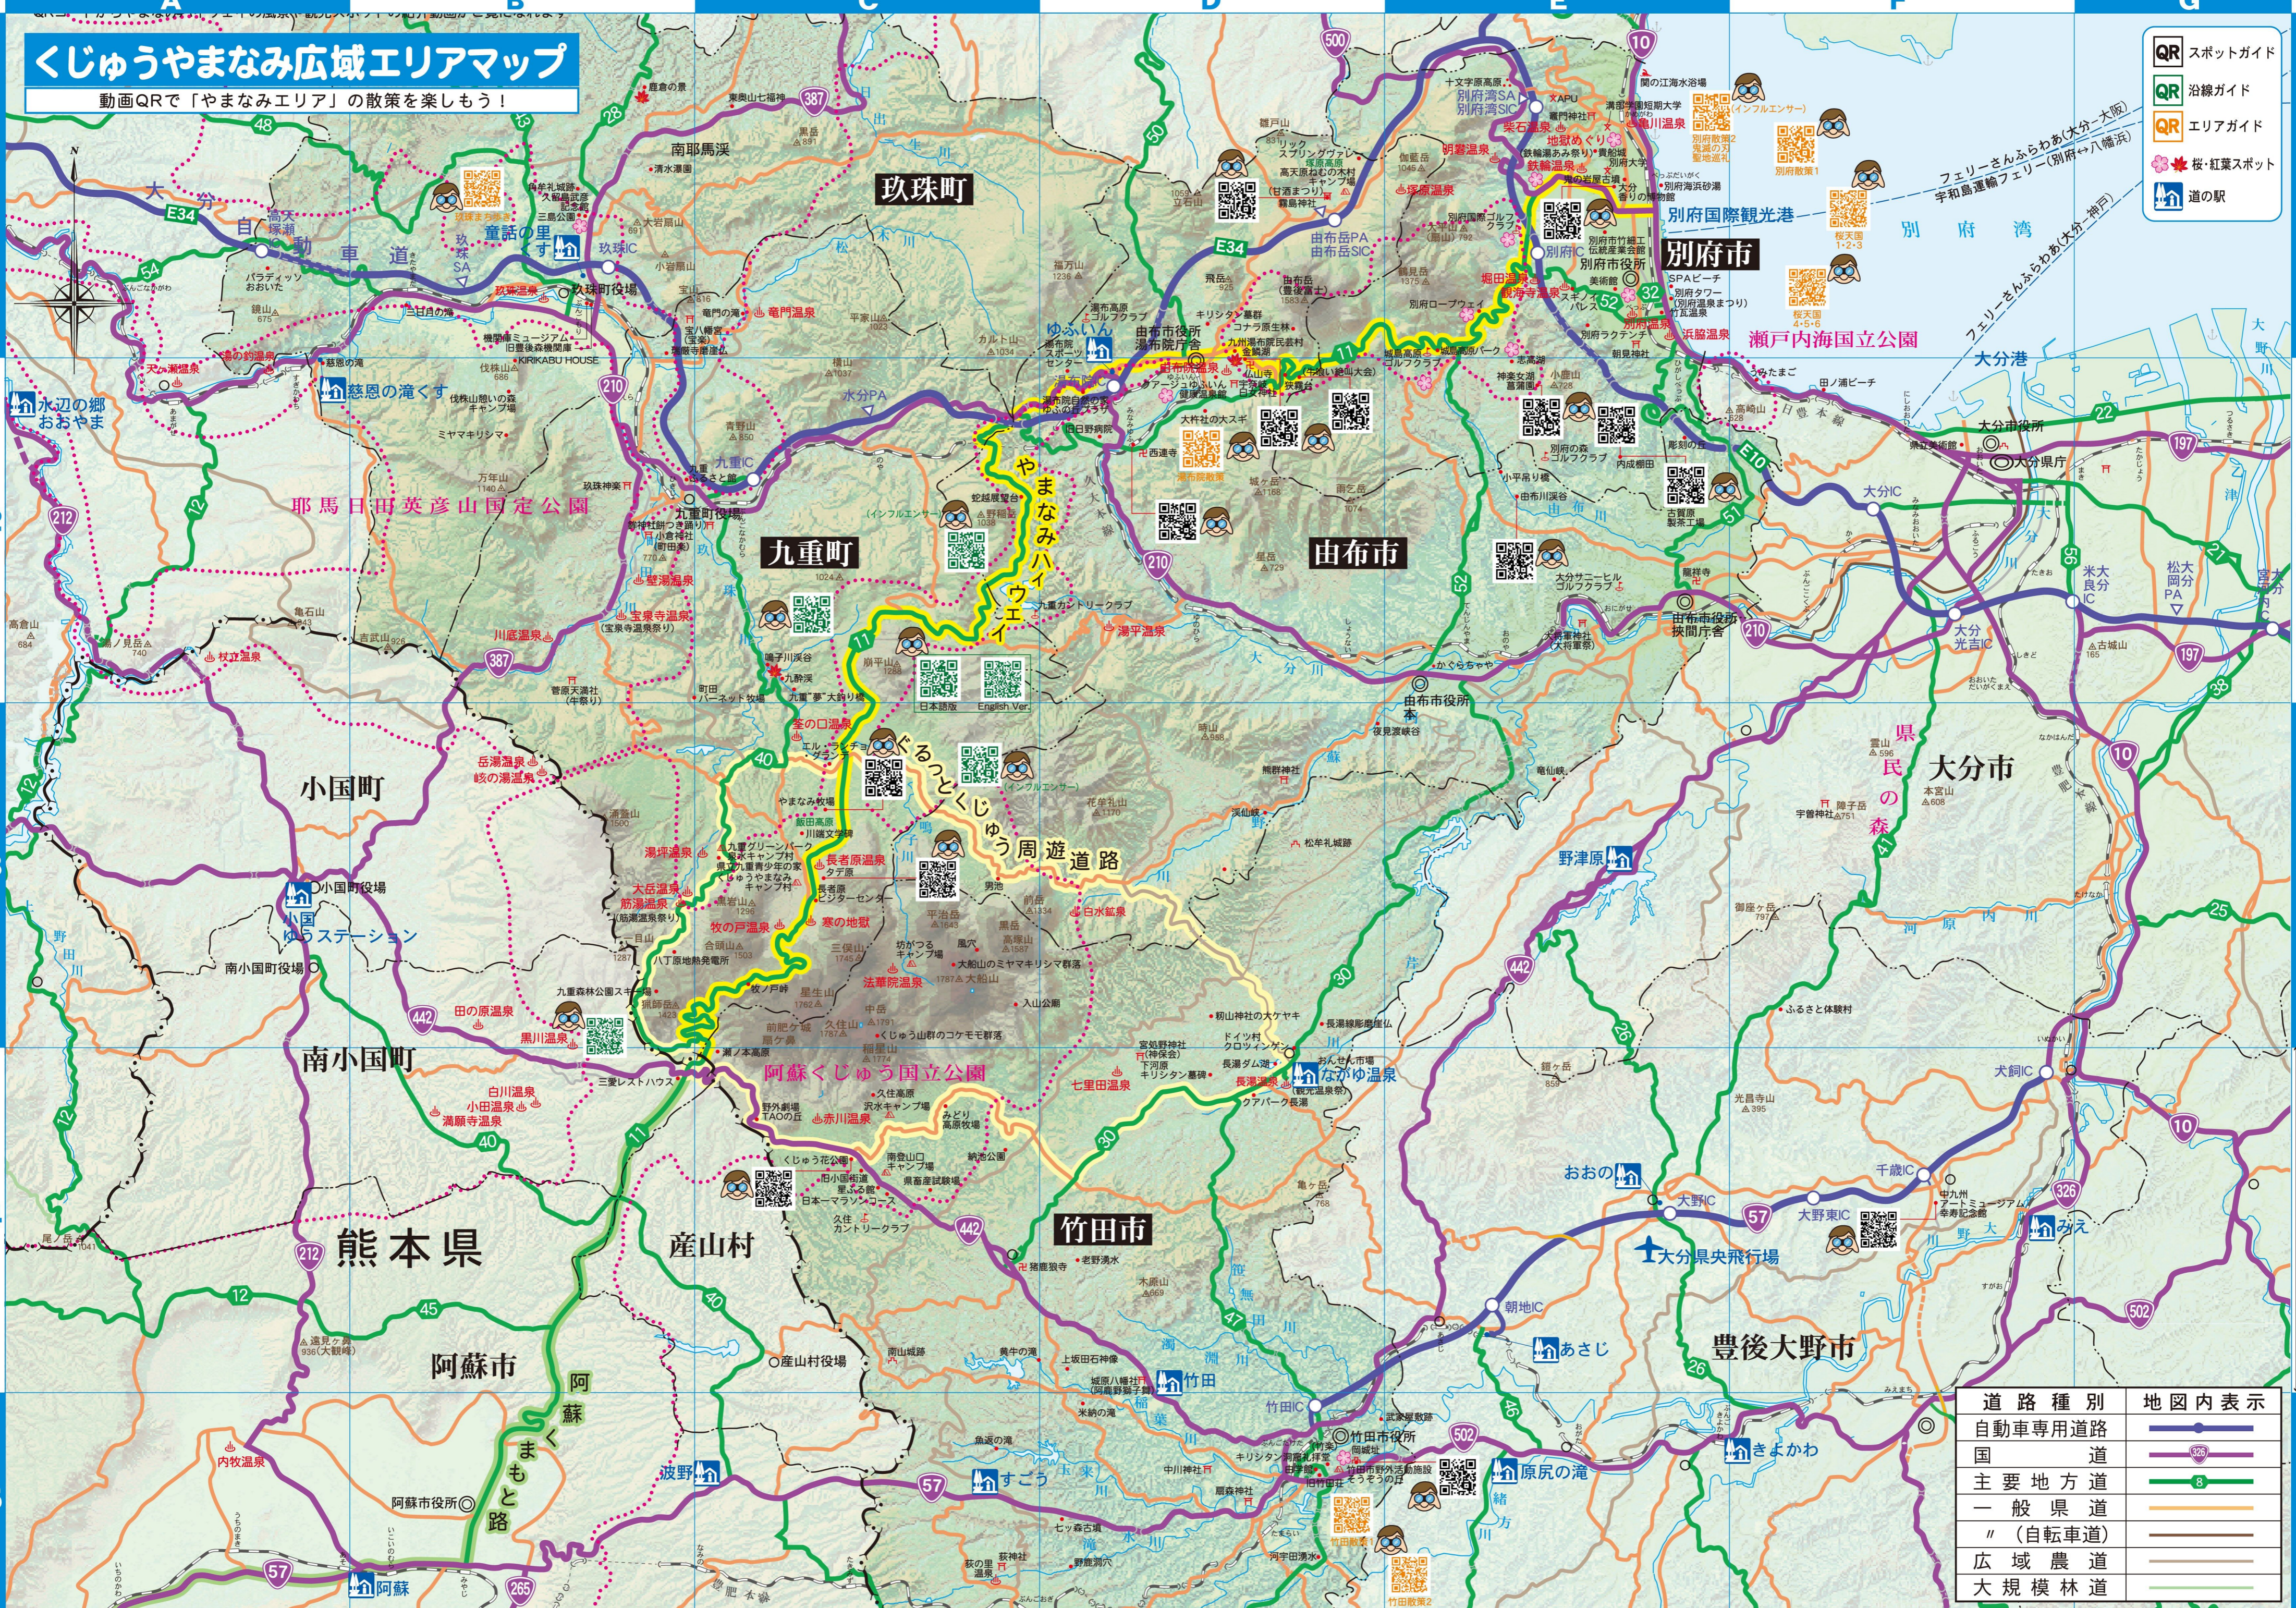

くじゅうやまなみ広域エリアマップ

動画QRで「やまなみエリア」の散策を楽しもう！

-  スポットガイド
-  沿線ガイド
-  エリアガイド
-  桜・紅葉スポット
-  道の駅

道路種別	地図内表示
自動車専用道路	
国道	
主要地方道	
一般県道	
" (自転車道)	
広域農道	
大規模林道	

10km