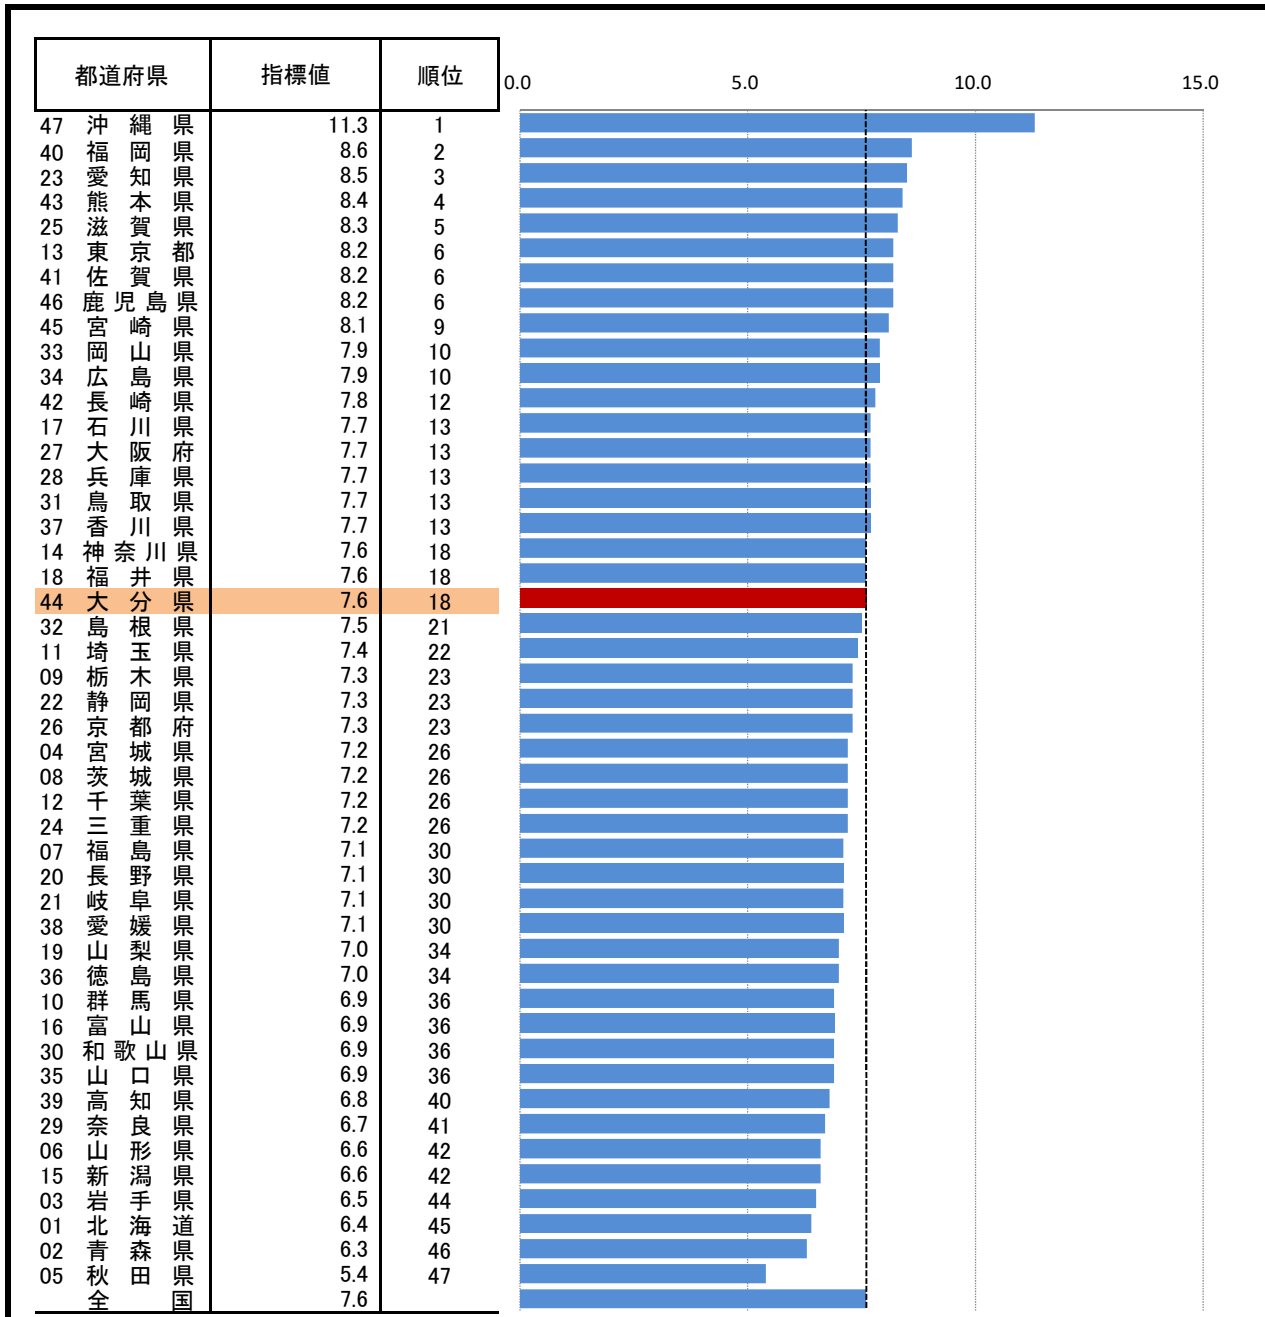

# 8. 出生率(人口千人あたり)

—平成29年—

○ 概要  
大分県の平成29年の出生率は7.6で、前年より0.3ポイント低下し、全国18位となっている。

○ 基礎データ (平成29年)

	大分県	全国
出生数 (人)	8,658	946,146
出生率	7.6	7.6

○ 参考指標 (平成29年)

	大分県	全国
合計特殊出生率 (人)	1.62	1.43

○ 資料出所：厚生労働省「人口動態調査(人口動態統計確定数)」  
○ 調査期日：平成29年  
○ 調査周期：毎年  
○ 出生率：年間出生数÷10月1日現在の日本人人口  
○ 合計特殊出生率：一人の女性が仮にその年次の年齢別出生率で一生涯の間に産むとしたときの子どもの数。

\* 順位は数値の大きい方からつけています。