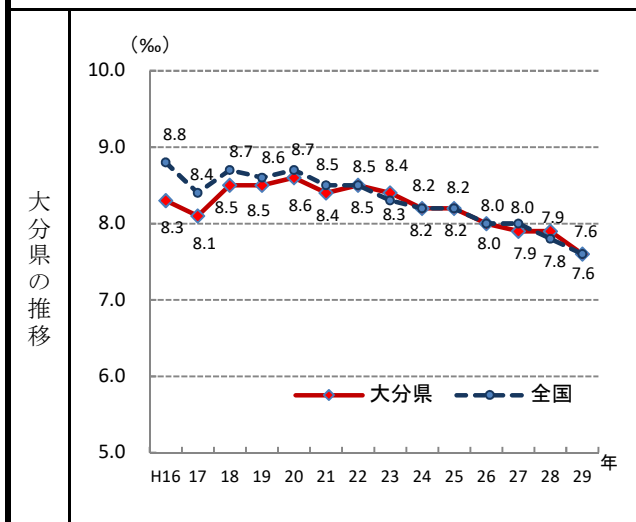

# 8. 出生率(人口千人あたり)

—平成29年—

○ 概要  
大分県の平成29年の出生率は7.6で、前年より0.3ポイント低下し、全国18位となっている。

○ 基礎データ (平成29年)

	大分県	全国
出生数 (人)	8,658	946,146
出生率	7.6	7.6

○ 参考指標 (平成29年)

	大分県	全国
合計特殊出生率 (人)	1.62	1.43

○ 資料出所：厚生労働省「人口動態調査(人口動態統計確定数)」  
○ 調査期日：平成29年  
○ 調査周期：毎年  
○ 出生率：年間出生数÷10月1日現在の日本人人口  
○ 合計特殊出生率：一人の女性が仮にその年次の年齢別出生率で一生涯の間に産むとしたときの子どもの数。

\* 順位は数値の大きい方からつけています。