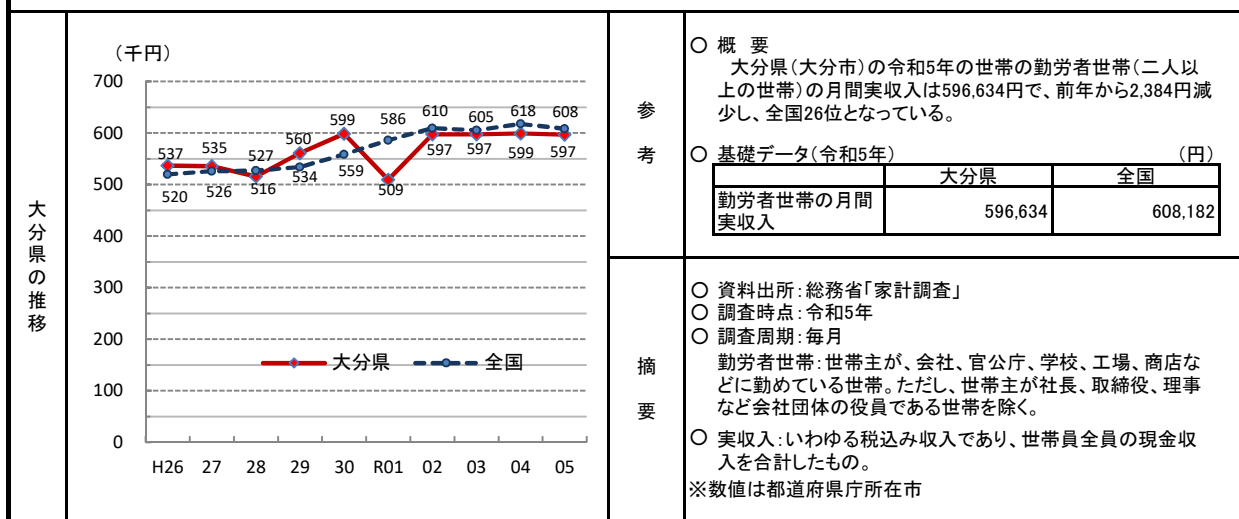

# 50. 勤労者世帯(二人以上の世帯)の月間実収入

—令和5年—

\* 順位は数値の大きい方からつけています。