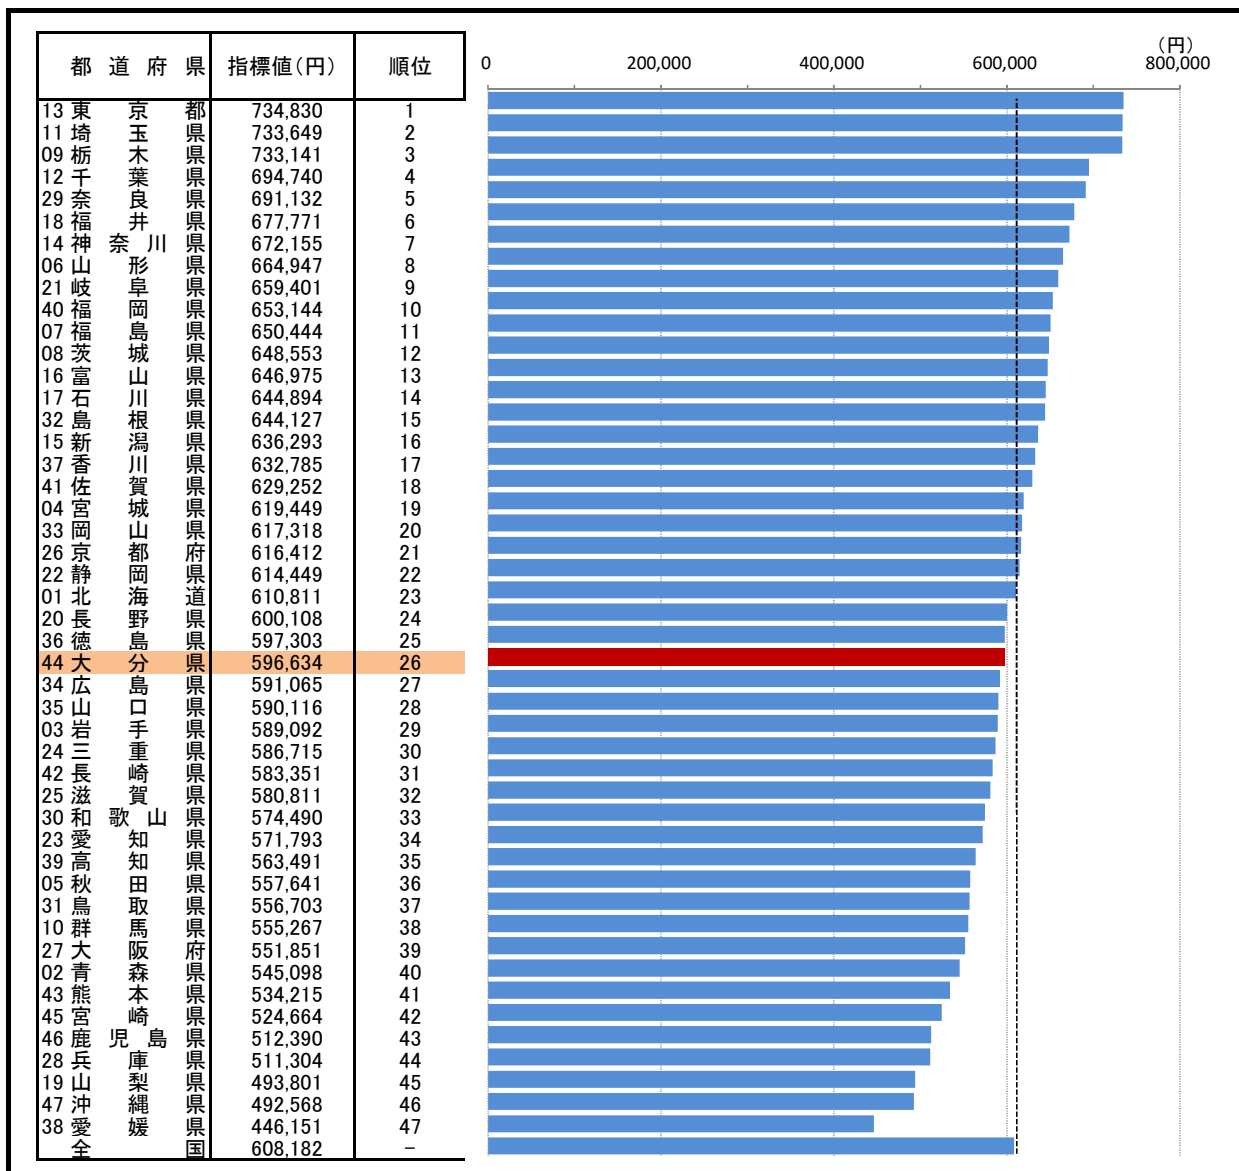

# 50. 勤労者世帯(二人以上の世帯)の月間実収入

—令和5年—

\* 順位は数値の大きい方からつけています。